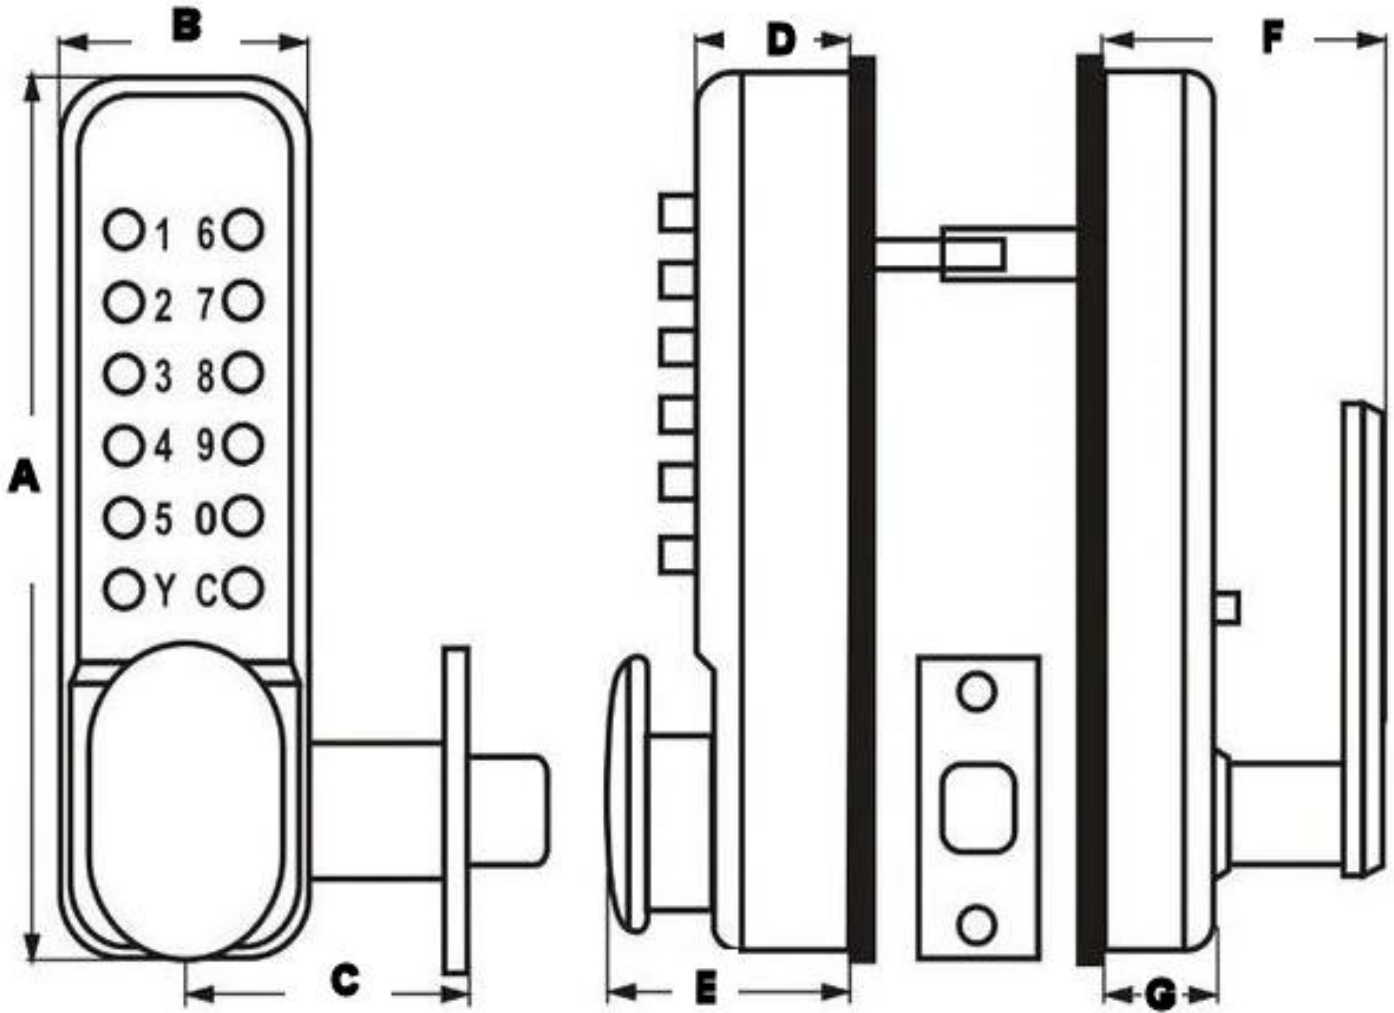

Garantía de Perillas y Manijas de Teclado Mecánico para puertas, SteelLock

La SteelLock tienen un año de Garantía sujeto a Cláusulas de VentDepot.

Características Técnicas Específicas de Perillas y Manijas de Teclado Mecánico para Puertas, SteelLock									
Clave	Sistema	Material	Acabado	Color	Resistente	Peso	Dimensiones con Empaque de Cartón en cm		
							Alto	Ancho	Largo
MXTLL-001	Mecánico	Acero Inoxidable	Satinado	Plata	Agua	1.35	21.5	13	8

SteelLock

Dimensiones Especificas de Perillas y Manijas de Teclado Mecánico para Puertas, SteelLock							
Clave	A	B	C	D	E	F	G
MXTLL-001	14.2	4.4	6.0	2.9	4.4	4.5	1.6

SteelLock

Galería de Imágenes de Manijas y Perillas de Teclado Mecánico SteelLock