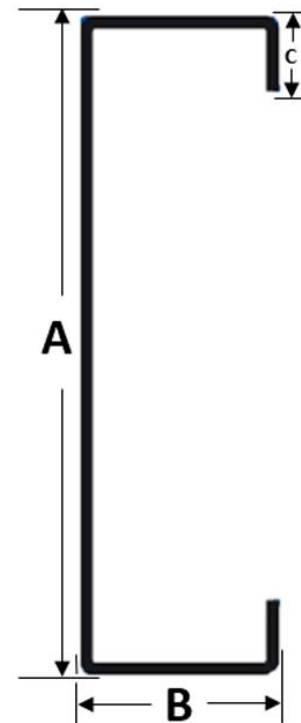

### Características Técnicas Específicas del Perfil para Zoclo con Pasa Cables, ZocloGalv.

Clave	Tamaño (Base x Alto)	Longitud m	Calibre	Material	Peso y Dimensiones con Empaque.			
					Kg	cm Base	cm Altura	cm Largo
<b>MXZOG-001</b>	1x 1/2	1.52	20	Galvanizado	0.04	5	4	155
<b>MXZOG-002</b>	1x1/2	3.05	20	Galvanizado	0.08	5	4	308
<b>MXZOG-003</b>	2x1/2	1.52	20	Galvanizado	0.12	5	4	155
<b>MXZOG-004</b>	2x1/2	3.05	20	Galvanizado	0.20	5	4	308
<b>MXZOG-005</b>	3x1/2	1.52	20	Galvanizado	0.15	10	4	155
<b>MXZOG-006</b>	3x1/2	3.05	20	Galvanizado	0.30	10	4	308

Dimensiones Específicas del Perfil para Zoclo con Pasa Cables ZocloGalv.

Clave	A	B	C	D
	mm	mm	mm	mm
MXZOG-001	25.4	12.7	8	1520
MXZOG-002	25.4	12.7	8	3050
MXZOG-003	50.8	12.7	8	1520
MXZOG-004	50.8	12.7	8	3050
MXZOG-005	76.2	12.7	8	1520
MXZOG-006	76.2	12.7	8	3050