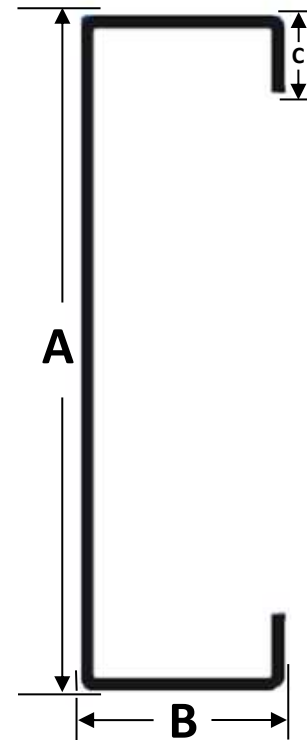

Características del Perfil para Zoclo con Pasa Cables, ZocloPro.

ZocloPro, es fabricado a base de aluminio y en un calibre de 20, con excelente acabado. Es resistente a golpes, resistente al agua, resistentes a ambientes, cubren cables, son fáciles de instalar, listos para pintar, no contienen productos tóxicos.

El Perfil ZocloPro, es ideal para: sótanos, locales técnicos, restaurantes, hospitales, oficinas, etc.

Garantía del Perfil para Zoclo con Pasa Cables, ZocloPro.

El Perfil para Zoclo con Pasa Cables, ZocloPro cuenta con 1 año de garantía sujeto a cláusulas de VentDepot.

Características Técnicas Específicas del Perfil para Zoclo con Pasa Cables, ZocloPro.

Clave	Tamaño (Base x Alto)	Longitud m	Calibre	Material	Peso y dimensiones con empaque.			
					Peso	cm	cm	cm
					Kg	Base	Altura	Largo
MXZPR-001	1x 1/2	1.52	20	Aluminio	0.04	5	4	155
MXZPR-002	1x1/2	3.05	20	Aluminio	0.08	5	4	308
MXZPR-003	2x1/2	1.52	20	Aluminio	0.12	5	4	155
MXZPR-004	2x1/2	3.05	20	Aluminio	0.20	5	4	308
MXZPR-005	3x1/2	1.52	20	Aluminio	0.15	10	4	155
MXZPR-006	3x1/2	3.05	20	Aluminio	0.30	10	4	308

Dimensiones Especificas del Perfil para Zoclo con Pasa Cables ZocloPro.

Clave	A mm	B mm	C mm	D mm
MXZPR-001	25.4	12.7	8	1520
MXZPR-002	25.4	12.7	8	3050
MXZPR-003	50.8	12.7	8	1520
MXZPR-004	50.8	12.7	8	3050
MXZPR-005	76.2	12.7	8	1520
MXZPR-006	76.2	12.7	8	3050