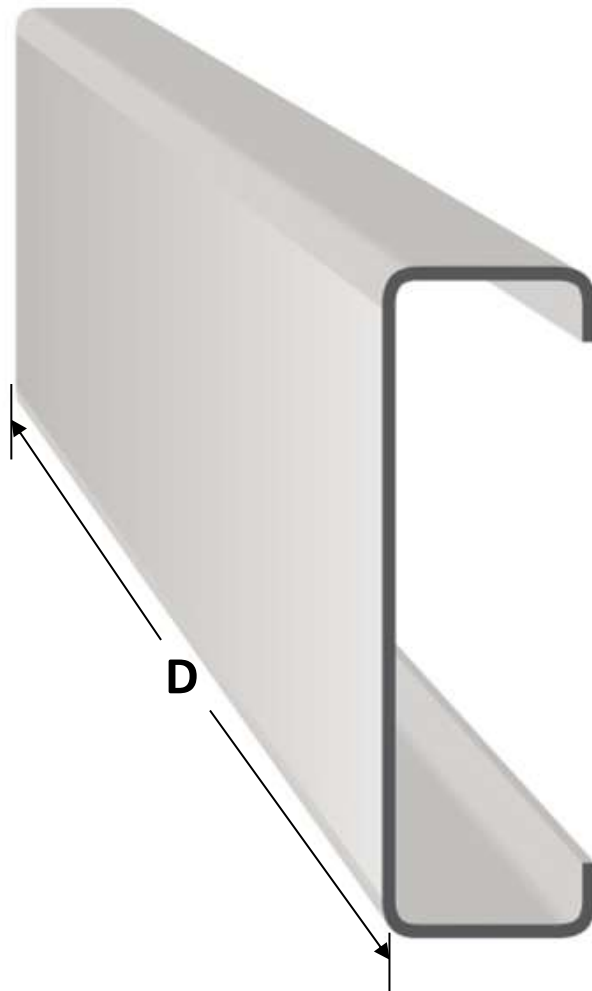

Dimensiones Especificas del Perfil para Zoclo con Pasa Cables ZocloPro.

Clave	A mm	B mm	C mm	D mm
MXZPR-001	25.4	12.7	8	1520
MXZPR-002	25.4	12.7	8	3050
MXZPR-003	50.8	12.7	8	1520
MXZPR-004	50.8	12.7	8	3050
MXZPR-005	76.2	12.7	8	1520
MXZPR-006	76.2	12.7	8	3050