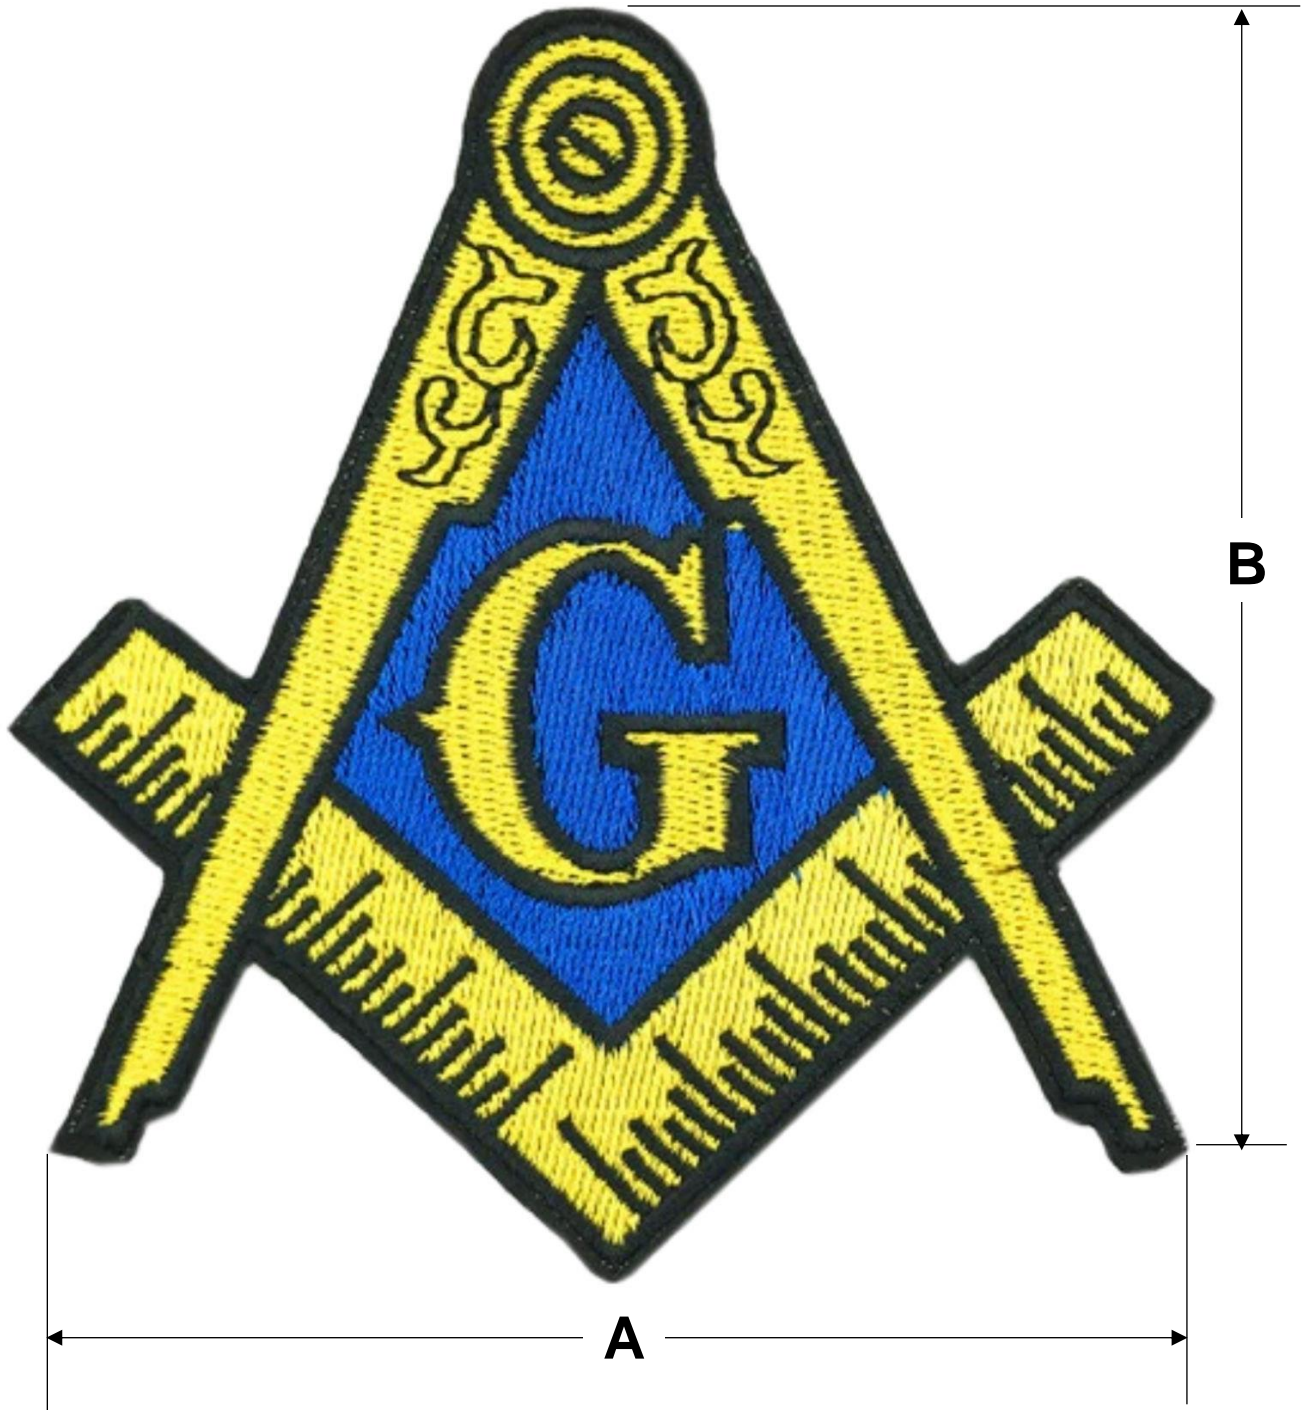

Características Generales del Parche Termoadhesivo Insignia Masón01.

PatchPros es una línea especializada en parches tácticos militares, espaciales, insignias de viaje, etc.

Pone a tu alcance el producto Masón1, un parche termoadhesivo para planchar, hecho de PVC con pegatina de gran calidad, con el cual tendrás los beneficios:

El Parche Insignia Masón cuenta con garantía sujeta a cláusulas PatchPros.

Características Técnicas Específicas del Parche Termoadhesivo Insignia Masón01.

Clave	Cantidad	Material	Color	Tipo de Parche	Peso y Dimensiones con Empaque en cm.			
					Kg.	Base	Alto	Ancho
MXILM-001	1pza.	PCV	Azul con Amarillo	Insignia	0.25	9.8	10	0.002
MXILM-002	2pzas.	PCV	Azul con Amarillo	Insignia	0.25	9.8	10	0.002
MXILM-003	3pzas.	PCV	Azul con Amarillo	Insignia	0.25	9.8	10	0.002
MXILM-004	4pzas.	PCV	Azul con Amarillo	Insignia	0.25	9.8	10	0.002
MXILM-005	5pzas.	PCV	Azul con Amarillo	Insignia	0.25	9.8	10	0.002

Dimensiones Especificas del Parche Termoadhesivo Insignia Masón01.

Clave	A	B	C
MXILM-001 al MXILM-005	115	50	0.02

Galería del Parche Termoadhesivo Insignia Masón01.

Galería del Parche Termoadhesivo Insignia Masón01.