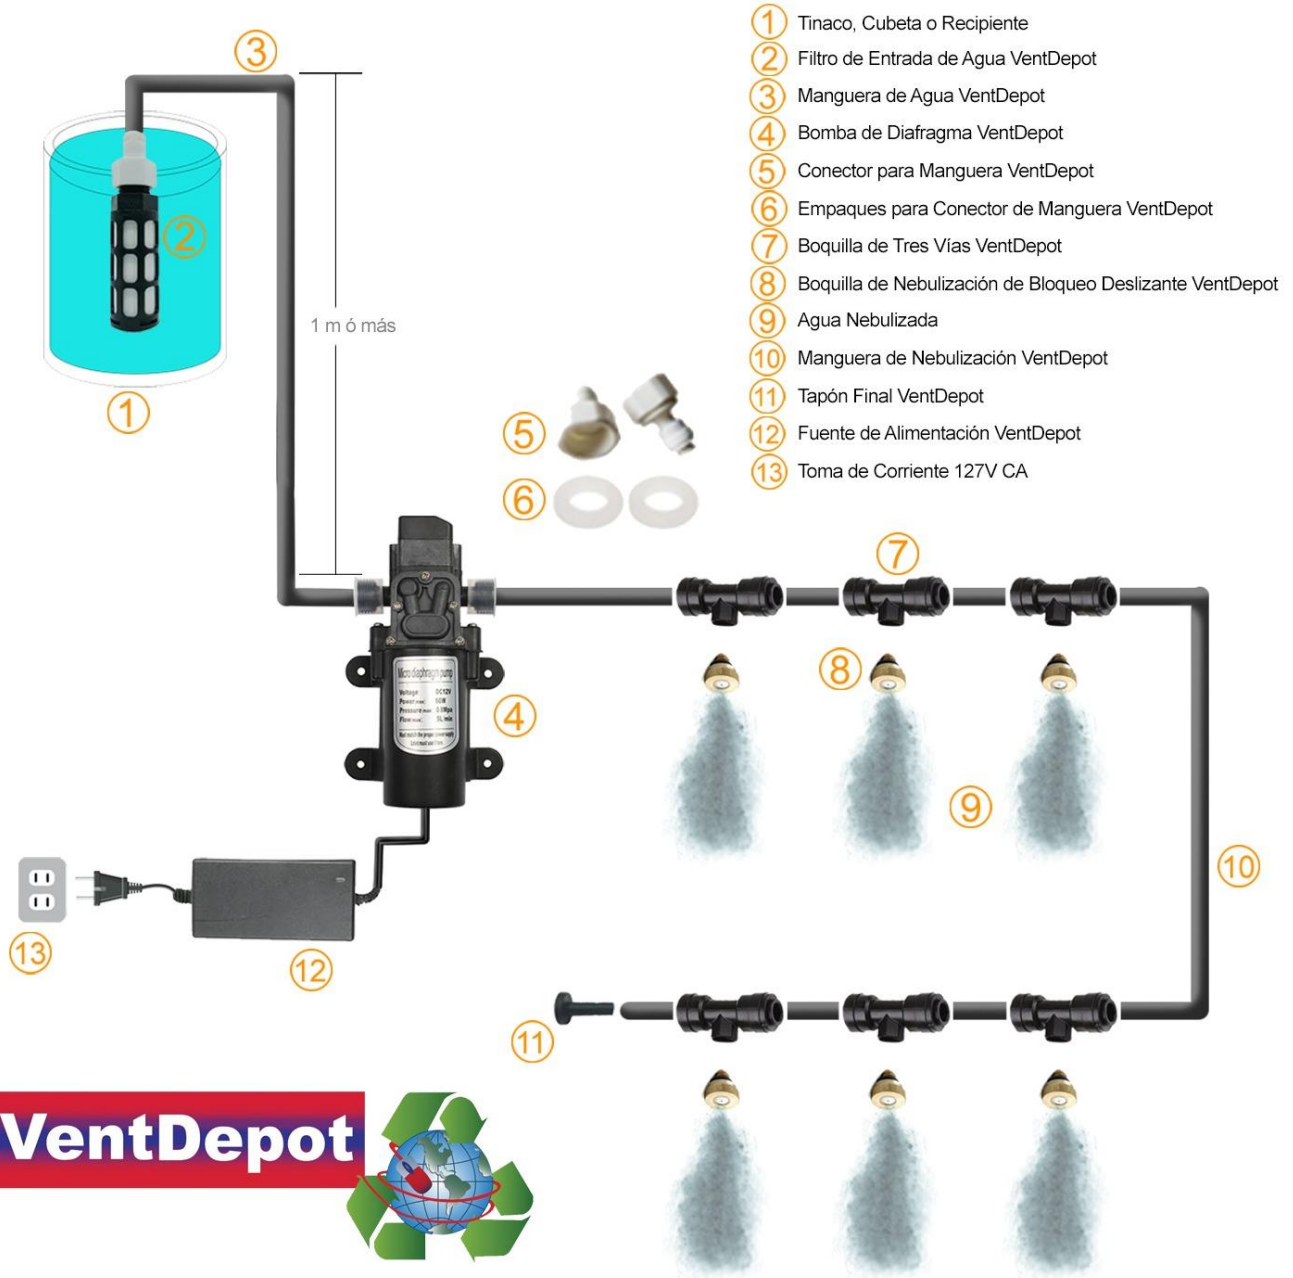

Características Generales de Nebulizador: WaterCloud.

El WaterCloud es un sistema de Nebulización que cuenta con bomba de alta presión, ayuda a mantener fresca la fruta y verdura, a divertirse un rato con la familia, a mantener fresca la comida en algunos centros comerciales, a ventilar y limpiar malos olores. Motor de plástico tipo ABS. El nebulizador tiene un voltaje de 12V y un regulador de 120V. Su poder máximo del motor es de 60W. La presión máxima del motor es de 0.8 Mpa. Su fluidez máxima del motor es de 5L/min. Cuenta con sus accesorios completos. Cuenta con 16, 21 o 26 boquillas de material Latón. 1 filtro para un mejor rociaron de agua y con conectores a toma de agua con sus empaques. Cuenta con una manguera de 12, 15 o 18 metros para abarcar un mejor espacio. Voltaje del cargador del motor 12V con entrada de barril. La bomba debe usarse en condiciones secas, no se puede sumergir en agua.

Aplicaciones de Nebulizador: WaterCloud.

El WaterCloud, sanitiza, nebuliza, desinfecta limpia y baja la temperatura ambiental. Es ideal para usarse en patios, bodegas, centros comerciales, áreas de enfriamiento al aire libre, almacenamiento comercial, invernaderos, centros médicos, terminales aéreas, granjas, ganaderías, casas de campo, parques acuáticos, almacenes.

Accesorios del Nebulizador WaterCloud.

Clave / Imagen					
	Boquillas de nebulización de bloqueo deslizante	Tapón final	Empaques	Bridas	Cinta de sellado de rosca P.T.F.E
MXNEU-001	16	1	2	40	1
MXNEU-002	21	1	2	50	1
MXNEU-003	26	1	2	60	1

Dimensiones Específicas de Nebulizador WaterCloud, en mm.

Clave	A	B	ØC
MXNEU-001- MXNEU-003	100	170	60

Galería del Nebulizador: WaterCloud.

Galería del Nebulizador: WaterCloud.

Diagrama de Conexión y Funcionamiento de Nebulizador: WaterCloud