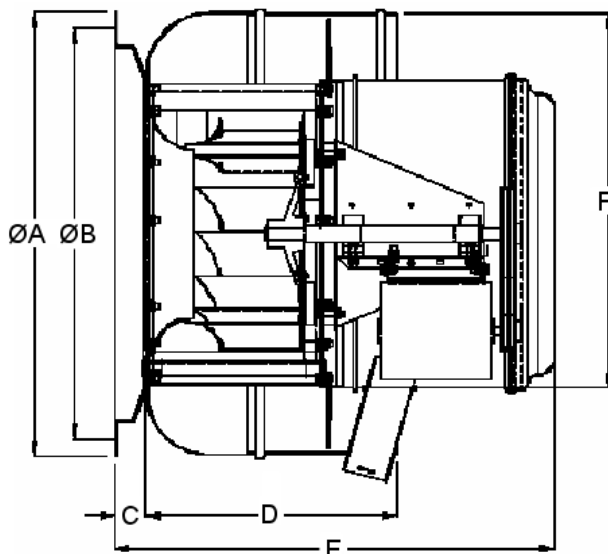

Características Generales

- ▶ Esta serie de TurboCentrífugos NeatWall VentDepot, cuenta con grandes propiedades para resistir altas temperaturas en la extracción horizontal del aire.
- ▶ Carcaza de aluminio sometido a proceso de rechazado (repulsado).
- ▶ Rodetes centrífugos con álabes atrasados, en acero galvanizado, con balanceo dinámico.
- ▶ Motores de tipo asíncrono con jaula de ardilla en aluminio inyectado.
- ▶ Embocadura fabricada en aluminio de grueso calibre, proporcionando una estructura rígida y de alta resistencia.
- ▶ Motor de transmisión de polea y banda.
- ▶ Diseñado con normas internacionales y aprobado por la I.V.S. (Industrial Ventilation Society).

Dimensiones (mm)

Clave	ØA	ØB	C	D	E	F
MXNEW-(001 AL 022)	684*	644	40	380	631	656
MXNEW-(023 AL 044)	760	700	53	430	737	749
MXNEW-(045 AL 066)	760	700	53	430	762	749
MXNEW-(067 AL 088)	912	832	63	508	874	906
MXNEW-(089 AL 110)	912	832	63	508	753	706