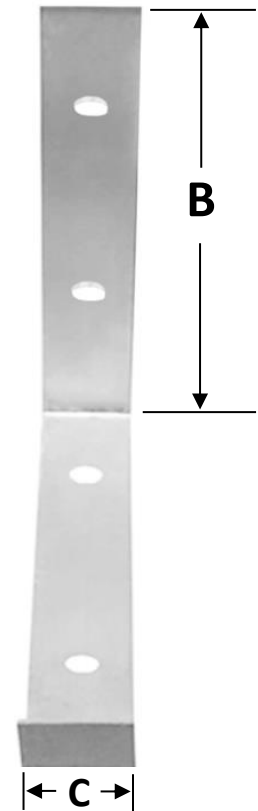

WallFix

Dimensiones Específicas de Sujetadores de Charola Tipo Malla WalFix.

Versión de Corrección	Nombre del Autor	Descripción del Error	Descripción de la Corrección	Vo.Bo. Supervisor
V1	Fernando Guerrero	Ficha Nueva	Ninguna	Antonio García