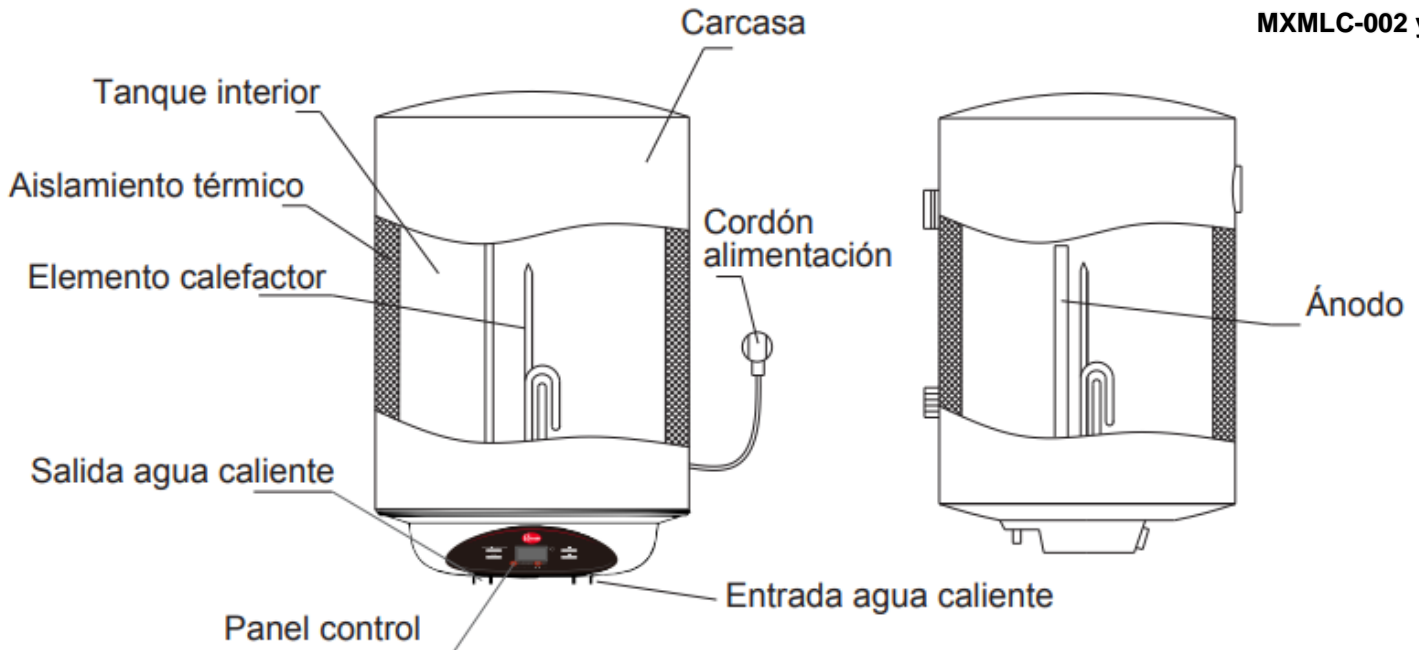

MXMLC-001

MXMLC-002 y 003

Estructura del Producto, MuralLectric.

MXMLC-001

MXMLC-002 y 003

Cálculo en Base al Consumo

La siguiente tabla nos da un parámetro de equivalencias a un servicio de ducha de 5 minutos ó 50 litros, este es parámetro inicial de medición de los calefactores de agua. Sugerimos sumar todos los servicios que necesite, para determinar el tamaño de calefactor de agua que se requiere.