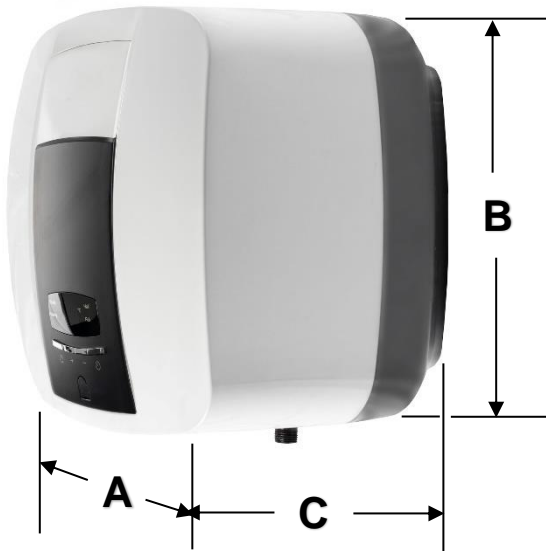

MuralElectric

Ficha Técnica

Dimensiones de los Calentadores MuralElectric

Dimensiones (mm)			
Clave	ØA	B	C
MXMLC-001	355	355	295
MXMLC-002	385	730	385
MXMLC-003	385	726	385

Parte interna de los Calentadores MuralElectric

- 1- Microfoam HD aislante térmico de poliuretano de alta densidad, que disminuye las pérdidas de calor.
  - 2- Porcelanizado Blue Xpand protege el calentador dándole durabilidad y resistencia contra la corrosión.
  - 3- Resistencias eléctricas de alta calidad, que maximizan el aprovechamiento de la energía.
  - 4- Interruptor térmico de seguridad que corta la alimentación eléctrica para garantizar tu seguridad.
  - 5- Pantalla Digital de temperatura de alta precisión.
  - 6- Ánodo Resistido* que dura 4 veces más protegiendo el interior de tu calentador por más tiempo.
  - 7- Tanque de grueso calibre que ofrece máxima durabilidad.
  - 8- Botones para control de temperatura de alta precisión para disfrutar del baño ideal.
  - 9- Control remoto que ayuda a ajustar la temperatura a distancia.
2. Válvula de alivio que garantiza la máxima seguridad en tu hogar.