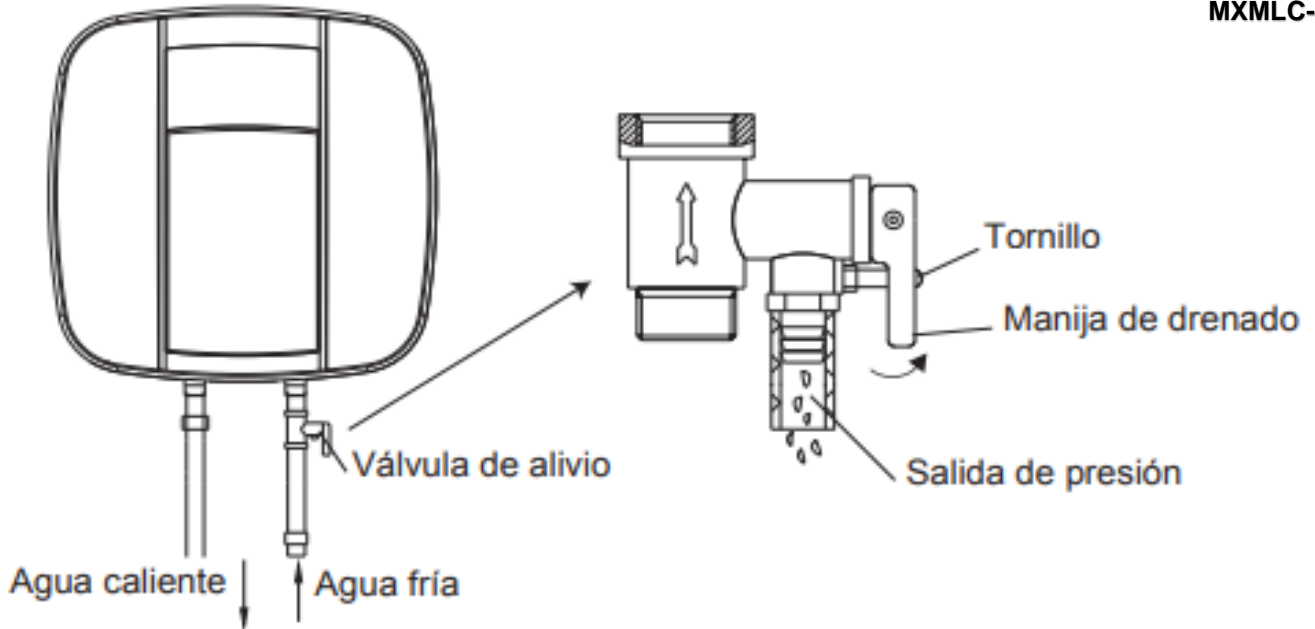

MXMLC-001

MXMLC-002 y 003

Estructura del Producto, MuralLectric.

MXMLC-001

MXMLC-002 y 003

Cálculo en Base al Consumo

La siguiente tabla nos da un parámetro de equivalencias a un servicio de ducha de 5 minutos ó 50 litros, este es parámetro inicial de medición de los calefactores de agua. Sugerimos sumar todos los servicios que necesite, para determinar el tamaño de calefactor de agua que se requiere.