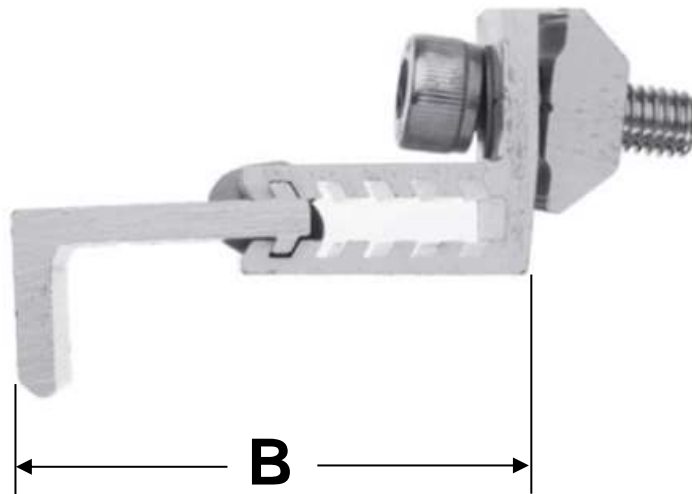

BordeClamp

Ficha Técnica

Características Generales del Soporte de Montaje Fotovoltaico, BordeClamp.

SolarBase Flat, sirve como base al piso para el montaje de una Instalación de un panel solar Monocristalinas y Policristalinas brinda más seguridad a la instalación para protegerla de algún inconveniente.

Diseño de estilo Z, fácil de instalar, ahorra tiempo y trabajo. Este es de alta resistencia con superficie anodizada, resistente a la corrosión y duradera.

Abrazadera ajustable de 35-55mm.

Aplicaciones del Soporte de Montaje Fotovoltaico, BordeClamp.

BordeClamp, cuenta con 1 año de garantía sujeto a clausulas VentDepot.

Características Técnicas y Especificas del Soporte de Montaje Fotovoltaico, BordeClamp.

Clave	Cantidad	Longitud Ajustable	Tipo	Color	Material	Dimensiones con Empaque.			
						Kg	Base cm	Ancho cm	Alto cm
MXBEP-001	1 Pza	35 a 55mm	Z	Metálico	Acero Inoxidable 301	0.075	7	6	8
MXBEP-002	2 Pzas	35 a 55mm	Z	Metálico	Acero Inoxidable 301	0.15	11	6	8
MXBEP-003	3 Pzas	35 a 55mm	Z	Metálico	Acero Inoxidable 301	0.225	12	6	8
MXBEP-004	4 Pzas	35 a 55mm	Z	Metálico	Acero Inoxidable 301	0.3	14	6	8
MXBEP-005	5 Pzas	35 a 55mm	Z	Metálico	Acero Inoxidable 301	0.375	18	8	10
MXBEP-006	10 Pzas	35 a 55mm	Z	Metálico	Acero Inoxidable 301	0.75	20	10	20
MXBEP-007	20 Pzas	35 a 55mm	Z	Metálico	Acero Inoxidable 301	1.5	30	10	30
MXBEP-008	30 Pzas	35 a 55mm	Z	Metálico	Acero Inoxidable 301	2.25	40	10	40
MXBEP-009	40 Pzas	35 a 55mm	Z	Metálico	Acero Inoxidable 301	3	50	10	50
MXBEP-010	50 Pzas	35 a 55mm	Z	Metálico	Acero Inoxidable 301	3.75	60	10	60

Dimensiones Especificas del Soporte de Montaje Fotovoltaico, BordeClamp en mm.			
Clave	A	B	C
MXBEP-001-MXBEP-010	35	55	20

Galería de Imágenes del Soporte de Montaje Fotovoltaico, BordeClam.

Versión de Corrección	Nombre del Autor	Descripción del Error	Descripción de la Corrección	Vo.Bo. Supervisor
V1	Blanca Cruz	Ninguna	Ninguna	Jessica Lorenzo