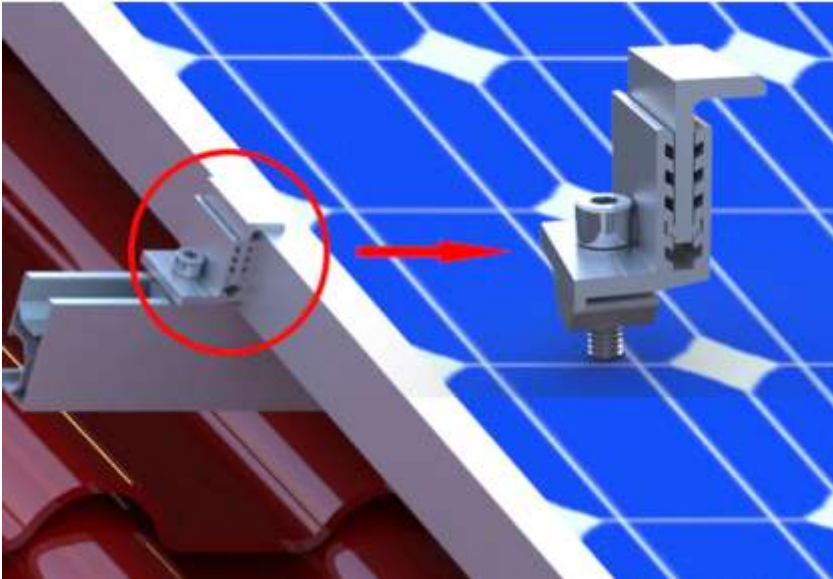

Galería de Imágenes del Soporte de Montaje Fotovoltaico, BordeClam.

Versión de Corrección	Nombre del Autor	Descripción del Error	Descripción de la Corrección	Vo.Bo. Supervisor
V1	Blanca Cruz	Ninguna	Ninguna	Jessica Lorenzo