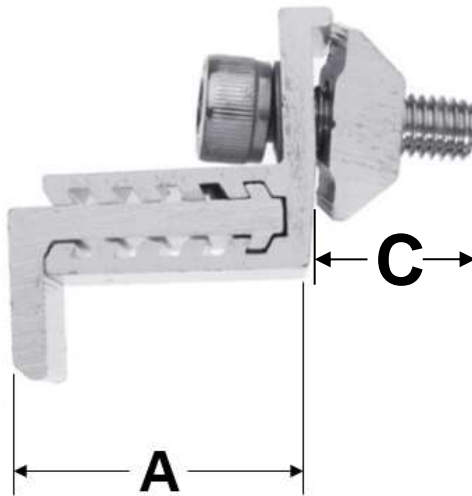

BordeClamp

Ficha Técnica

Características Generales del Soporte de Montaje Fotovoltaico, BordeClamp.

SolarBase Flat, sirve como base al piso para el montaje de una Instalación de un panel solar Monocristalinas y Policristalinas brinda más seguridad a la instalación para protegerla de algún inconveniente.

Diseño de estilo Z, fácil de instalar, ahorra tiempo y trabajo. Este es de alta resistencia con superficie anodizada, resistente a la corrosión y duradera.

Abrazadera ajustable de 35-55mm.

Aplicaciones del Soporte de Montaje Fotovoltaico, BordeClamp.

BordeClamp, cuenta con 1 año de garantía sujeto a clausulas VentDepot.

Características Técnicas y Especificas del Soporte de Montaje Fotovoltaico, BordeClamp.

Clave	Cantidad	Longitud Ajustable	Tipo	Color	Material	Dimensiones con Empaque.			
						Kg	Base cm	Ancho cm	Alto cm
MXBEP-001	1 Pza	35 a 55mm	Z	Metálico	Acero Inoxidable 301	0.075	7	6	8
MXBEP-002	2 Pzas	35 a 55mm	Z	Metálico	Acero Inoxidable 301	0.15	11	6	8
MXBEP-003	3 Pzas	35 a 55mm	Z	Metálico	Acero Inoxidable 301	0.225	12	6	8
MXBEP-004	4 Pzas	35 a 55mm	Z	Metálico	Acero Inoxidable 301	0.3	14	6	8
MXBEP-005	5 Pzas	35 a 55mm	Z	Metálico	Acero Inoxidable 301	0.375	18	8	10
MXBEP-006	10 Pzas	35 a 55mm	Z	Metálico	Acero Inoxidable 301	0.75	20	10	20
MXBEP-007	20 Pzas	35 a 55mm	Z	Metálico	Acero Inoxidable 301	1.5	30	10	30
MXBEP-008	30 Pzas	35 a 55mm	Z	Metálico	Acero Inoxidable 301	2.25	40	10	40
MXBEP-009	40 Pzas	35 a 55mm	Z	Metálico	Acero Inoxidable 301	3	50	10	50
MXBEP-010	50 Pzas	35 a 55mm	Z	Metálico	Acero Inoxidable 301	3.75	60	10	60

Dimensiones Especificas del Soporte de Montaje Fotovoltaico, BordeClamp en mm.			
Clave	A	B	C
MXBEP-001-MXBEP-010	35	55	20

Galería de Imágenes del Soporte de Montaje Fotovoltaico, BordeClam.

Versión de Corrección	Nombre del Autor	Descripción del Error	Descripción de la Corrección	Vo.Bo. Supervisor
V1	Blanca Cruz	Ninguna	Ninguna	Jessica Lorenzo