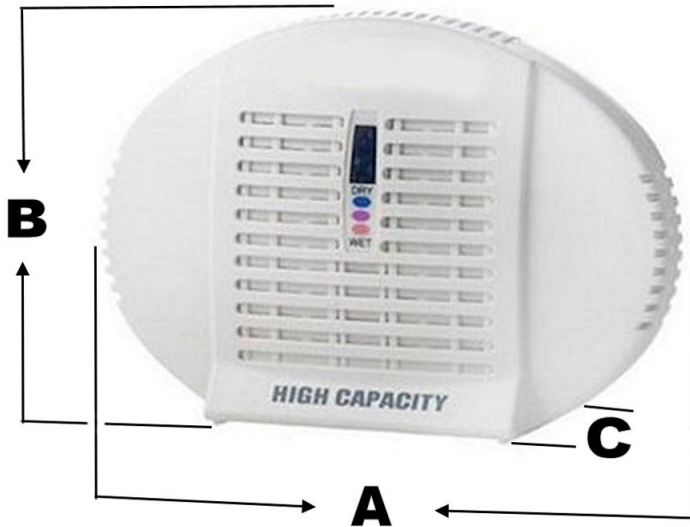

MiniDry

Dimensiones del MiniDry en mm