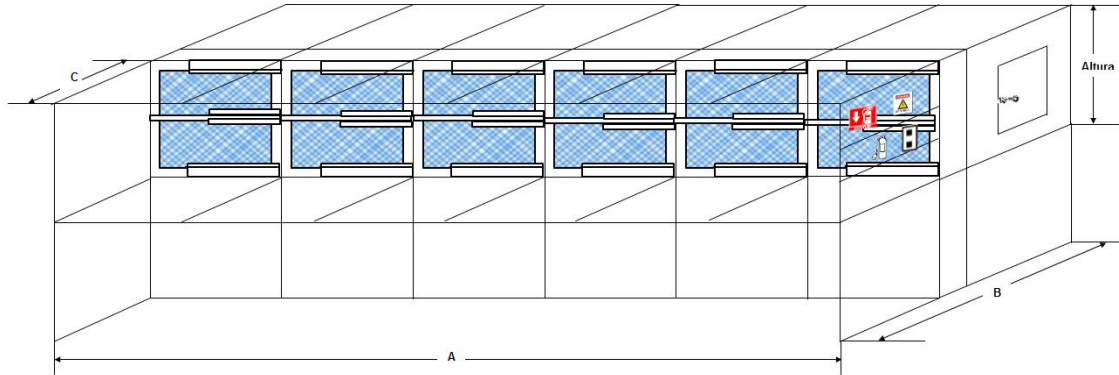

Cuenta con filtros, los cuales están contruidos con un marco de cartón altamente resistente.

Los rieles del montaje y desmontaje de los filtros le da mucha velocidad y limpieza al remplazarlos.

La puerta de inspección ubicada en la parte trasera, facilita el acceso al realizar el mantenimiento.

Montaje de la MiniCabina de Pintura, BoothPro

Vista Lateral

Montaje de la MiniCabina de Pintura, BoothPro

Vista Frontal

Vista Posterior

Dimensiones de la Cabina de Pintura, BoothPro

MXBTP-001-01

MXBTP-017-032

Dimensiones de la Cabina de Pintura, BoothPro

MXBTP-033-048

MXBTP-049-064

MXBTP-065-080

Dimensiones de la Cabina de Pintura, BoothPro

MXBTP-081-096

MXBTP-097-112

MXBTP-113-128

Dimensiones de la Cabina de Pintura, BoothPro

MXBTP-129-144