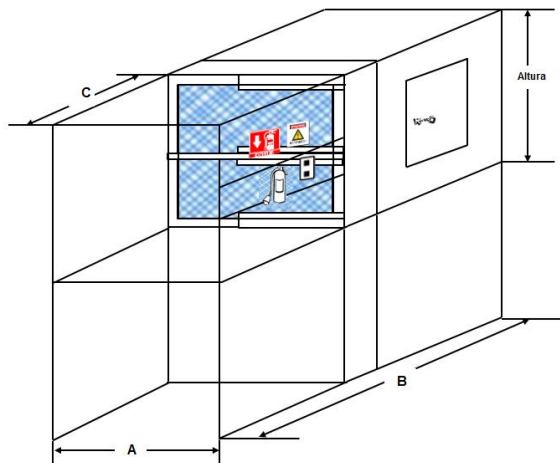

Cuenta con filtros, los cuales están contruidos con un marco de cartón altamente resistente.

Los rieles del montaje y desmontaje de los filtros le da mucha velocidad y limpieza al remplazarlos.

La puerta de inspección ubicada en la parte trasera, facilita el acceso al realizar el mantenimiento.

Montaje de la MiniCabina de Pintura, BoothPro

Vista Lateral

Montaje de la MiniCabina de Pintura, BoothPro

Vista Frontal

Vista Posterior

Dimensiones de la Cabina de Pintura, BoothPro

MXBTP-001-01

MXBTP-017-032

Dimensiones de la Cabina de Pintura, BoothPro

MXBTP-033-048

MXBTP-049-064

MXBTP-065-080

Dimensiones de la Cabina de Pintura, BoothPro

MXBTP-081-096

MXBTP-097-112

MXBTP-113-128

Dimensiones de la Cabina de Pintura, BoothPro

MXBTP-129-144