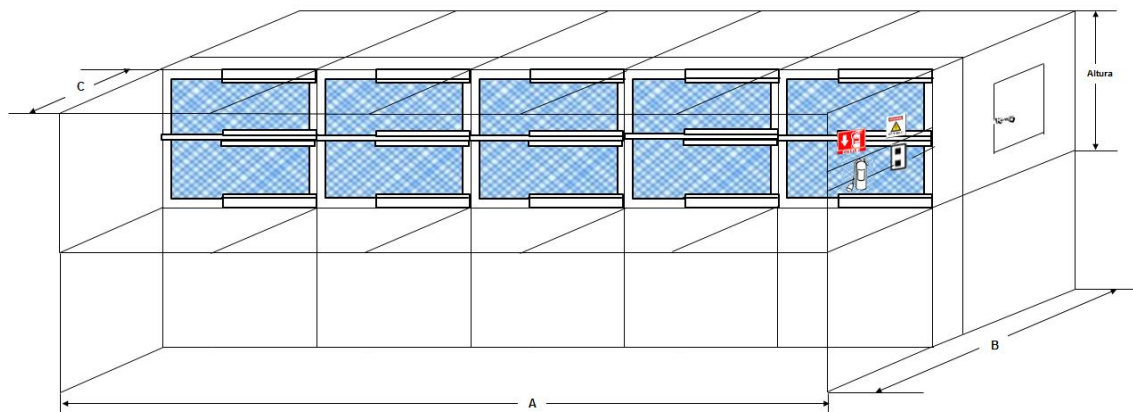

Cuenta con filtros, los cuales están contruidos con un marco de cartón altamente resistente.

Los rieles del montaje y desmontaje de los filtros le da mucha velocidad y limpieza al remplazarlos.

La puerta de inspección ubicada en la parte trasera, facilita el acceso al realizar el mantenimiento.

Montaje de la MiniCabina de Pintura, BoothPro

Vista Lateral

Montaje de la MiniCabina de Pintura, BoothPro

Vista Frontal

Vista Posterior

Dimensiones de la Cabina de Pintura, BoothPro

MXBTP-001-01

MXBTP-017-032

Dimensiones de la Cabina de Pintura, BoothPro

MXBTP-033-048

MXBTP-049-064

MXBTP-065-080

Dimensiones de la Cabina de Pintura, BoothPro

MXBTP-081-096

MXBTP-097-112

MXBTP-113-128

Dimensiones de la Cabina de Pintura, BoothPro

MXBTP-129-144