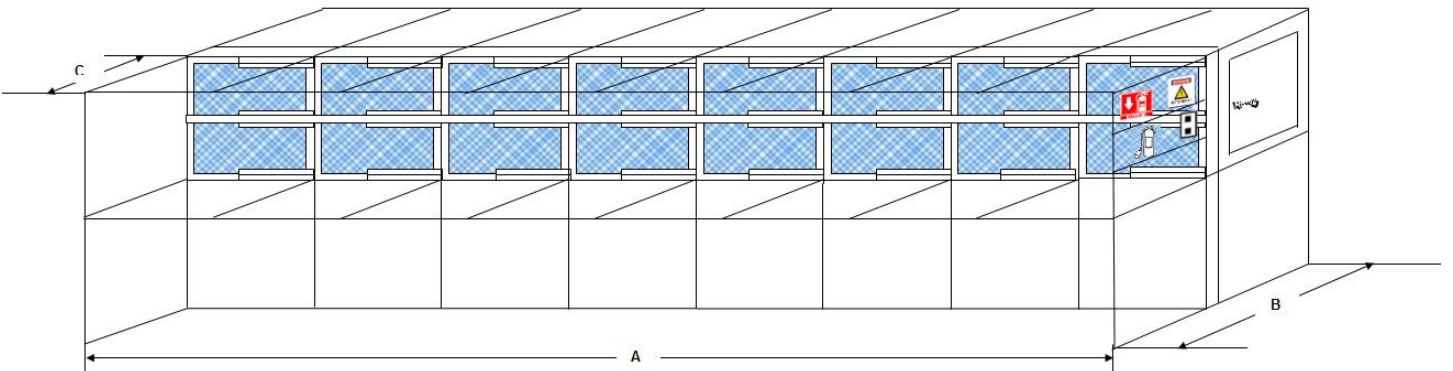

Cuenta con filtros, los cuales están contruidos con un marco de cartón altamente resistente.

Los rieles del montaje y desmontaje de los filtros le da mucha velocidad y limpieza al remplazarlos.

La puerta de inspección ubicada en la parte trasera, facilita el acceso al realizar el mantenimiento.

Montaje de la MiniCabina de Pintura, BoothPro

Vista Lateral

Montaje de la MiniCabina de Pintura, BoothPro

Vista Frontal

Vista Posterior

Dimensiones de la Cabina de Pintura, BoothPro

MXBTP-001-01

MXBTP-017-032

Dimensiones de la Cabina de Pintura, BoothPro

MXBTP-033-048

MXBTP-049-064

MXBTP-065-080

Dimensiones de la Cabina de Pintura, BoothPro

MXBTP-081-096

MXBTP-097-112

MXBTP-113-128

Dimensiones de la Cabina de Pintura, BoothPro

MXBTP-129-144