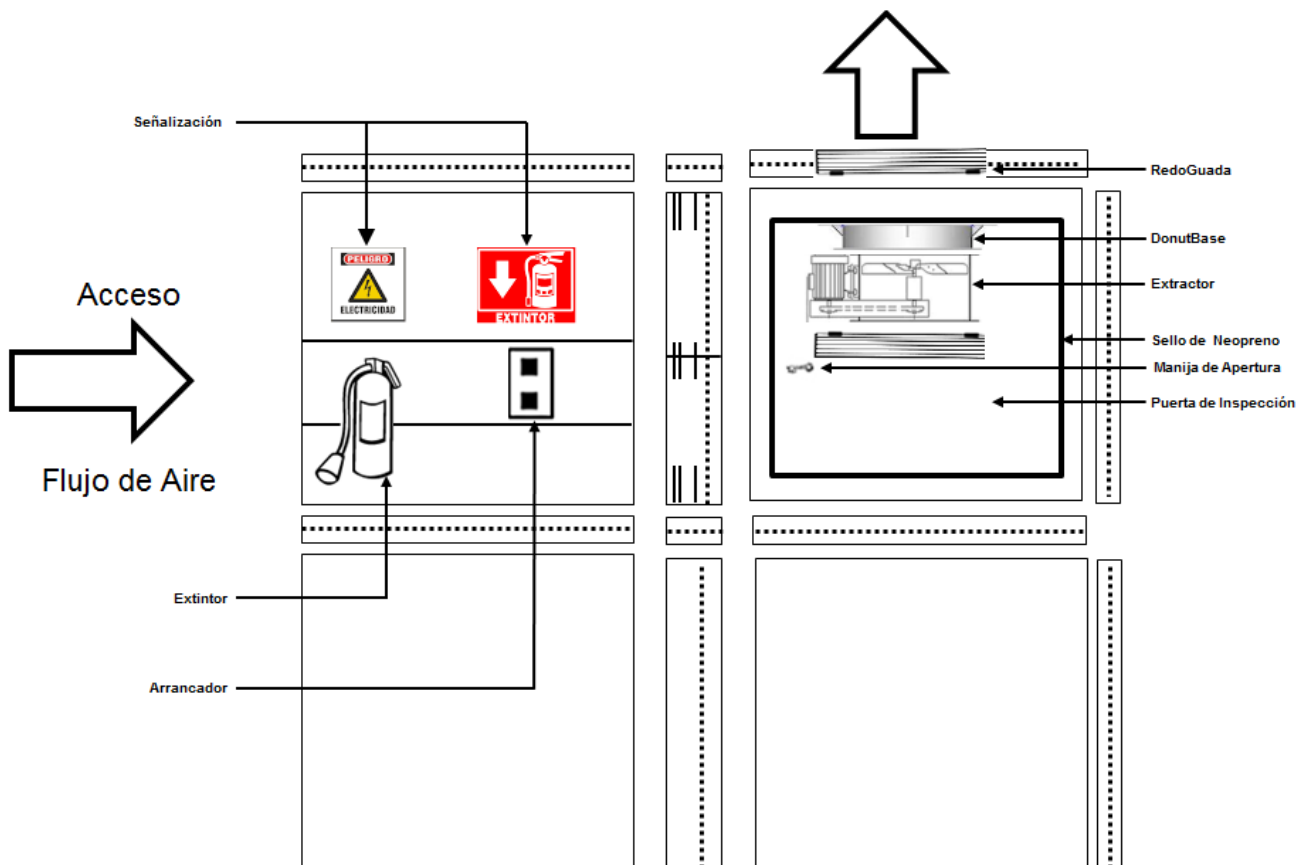

Montaje de la MiniCabina de Pintura, BoothPro

- Armar cada una de las paredes de acuerdo al procedimiento de montaje incluido en cada cabina.
- Armar el techo de acuerdo al procedimiento de montaje incluido en cada cabina.
- Instalar extractor ya sea de manera posterior, Lateral o superior.
- Realizar cableado eléctrico del módulo de succión, al arrancador.
- Arrancar el equipo.
- **VentDepot** monta, instala o da mantenimiento a cualquiera de nuestros equipos, de forma rápida, segura y conforme a las normas industriales.

Montaje de la MiniCabina de Pintura, BoothPro

Vista Lateral