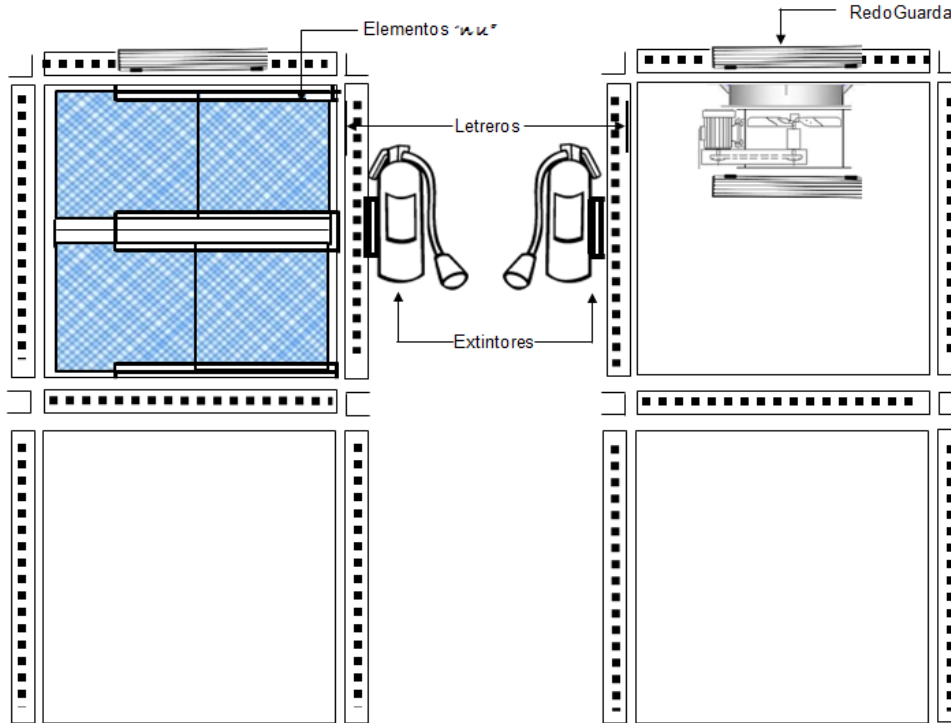

Cuenta con filtros, los cuales están contruidos con un marco de cartón altamente resistente.

Los rieles del montaje y desmontaje de los filtros le da mucha velocidad y limpieza al remplazarlos.

La puerta de inspección ubicada en la parte trasera, facilita el acceso al realizar el mantenimiento.

Montaje de la MiniCabina de Pintura, BoothPro

Vista Lateral

Montaje de la MiniCabina de Pintura, BoothPro

Vista Frontal

Vista Posterior

Dimensiones de la Cabina de Pintura, BoothPro

MXBTP-001-01

MXBTP-017-032

Dimensiones de la Cabina de Pintura, BoothPro

MXBTP-033-048

MXBTP-049-064

MXBTP-065-080

Dimensiones de la Cabina de Pintura, BoothPro

MXBTP-081-096

MXBTP-097-112

MXBTP-113-128

Dimensiones de la Cabina de Pintura, BoothPro

MXBTP-129-144