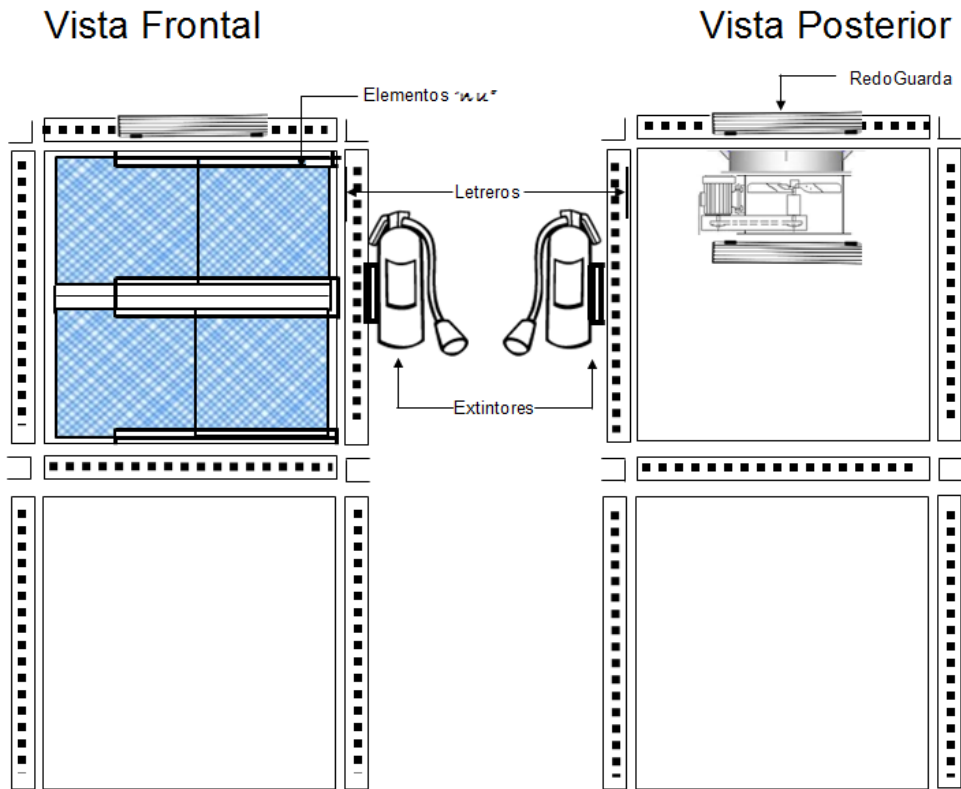

Cuenta con filtros, los cuales están contruidos con un marco de cartón altamente resistente.

Los rieles del montaje y desmontaje de los filtros le da mucha velocidad y limpieza al remplazarlos.

La puerta de inspección ubicada en la parte trasera, facilita el acceso al realizar el mantenimiento.

BoothBench

Montaje de la MiniCabin de Pintura, BoothBench

- Armar cada una de las paredes de acuerdo al procedimiento de montaje incluido en cada cabina.
- Armar el techo de acuerdo al procedimiento de montaje incluido en cada cabina.
- Instalar extractor ya sea de manera posterior, Lateral o superior.
- Realizar cableado eléctrico del módulo de succión, al arrancador.
- Arrancar el equipo.
- **VentDepot** monta, instala o da mantenimiento a cualquiera de nuestros equipos, de forma rápida, segura y conforme a las normas industriales.

Montaje de la MiniCabin de Pintura, BoothBench

Vista Lateral

BoothBench

Montaje de la MiniCabina de Pintura, BoothBench

Dimensiones de la Cabina de Pintura, BoothBench

MXBHB-001-016

BoothBench

Dimensiones de la Cabina de Pintura, BoothBench

MXBHB-017-032

MXBHB-033-048

MXBHB-049-064

BoothBench

Dimensiones de la Cabina de Pintura, BoothBench

MXBHB-065-080

MXBHB-081-096

MXBHB-097-112