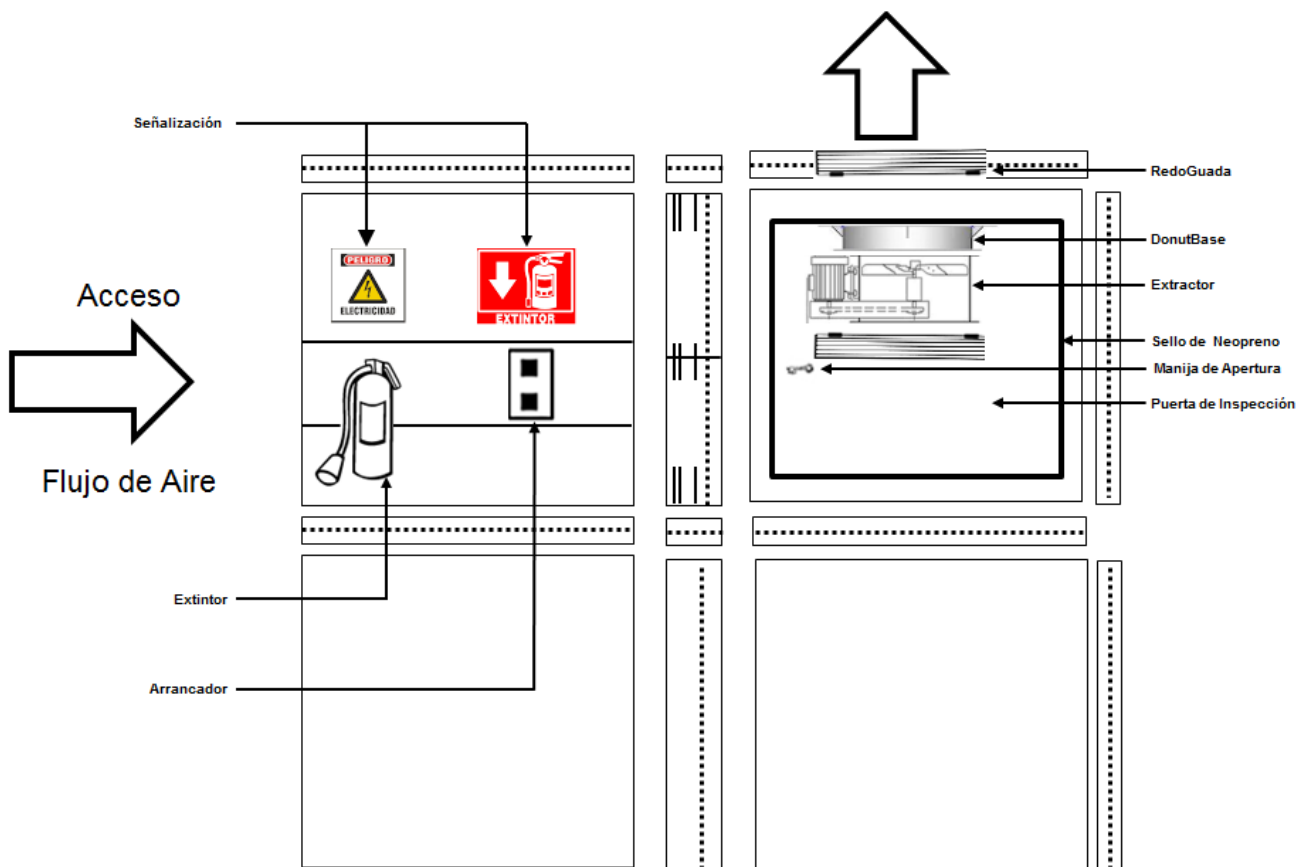

Cuenta con filtros, los cuales están contruidos con un marco de cartón altamente resistente.

Los rieles del montaje y desmontaje de los filtros le da mucha velocidad y limpieza al remplazarlos.

La puerta de inspección ubicada en la parte trasera, facilita el acceso al realizar el mantenimiento.

BoothBench

Montaje de la MiniCabin de Pintura, BoothBench

- Armar cada una de las paredes de acuerdo al procedimiento de montaje incluido en cada cabina.
- Armar el techo de acuerdo al procedimiento de montaje incluido en cada cabina.
- Instalar extractor ya sea de manera posterior, Lateral o superior.
- Realizar cableado eléctrico del módulo de succión, al arrancador.
- Arrancar el equipo.
- **VentDepot** monta, instala o da mantenimiento a cualquiera de nuestros equipos, de forma rápida, segura y conforme a las normas industriales.

Montaje de la MiniCabin de Pintura, BoothBench

Vista Lateral

BoothBench

Montaje de la MiniCabina de Pintura, BoothBench

Dimensiones de la Cabina de Pintura, BoothBench

MXBHB-001-016

BoothBench

Dimensiones de la Cabina de Pintura, BoothBench