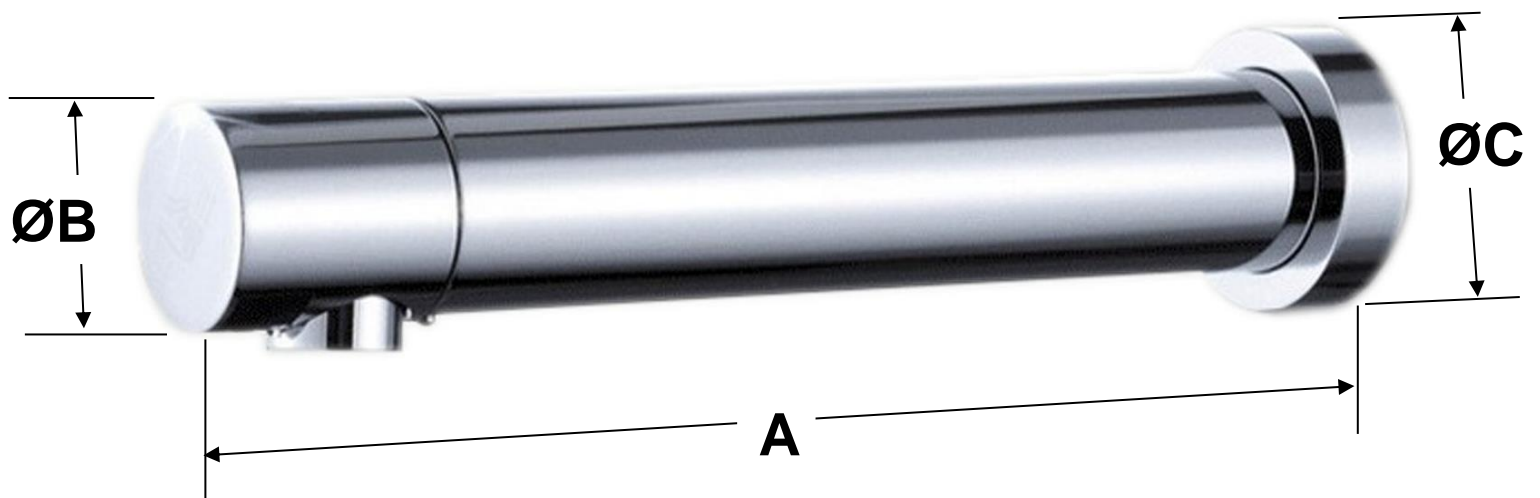

Dimensiones Específicas del Grifo con Sensor de Pared, WallGrif en mm.

Clave	A	B	C
MXWFG-001	210	50	65