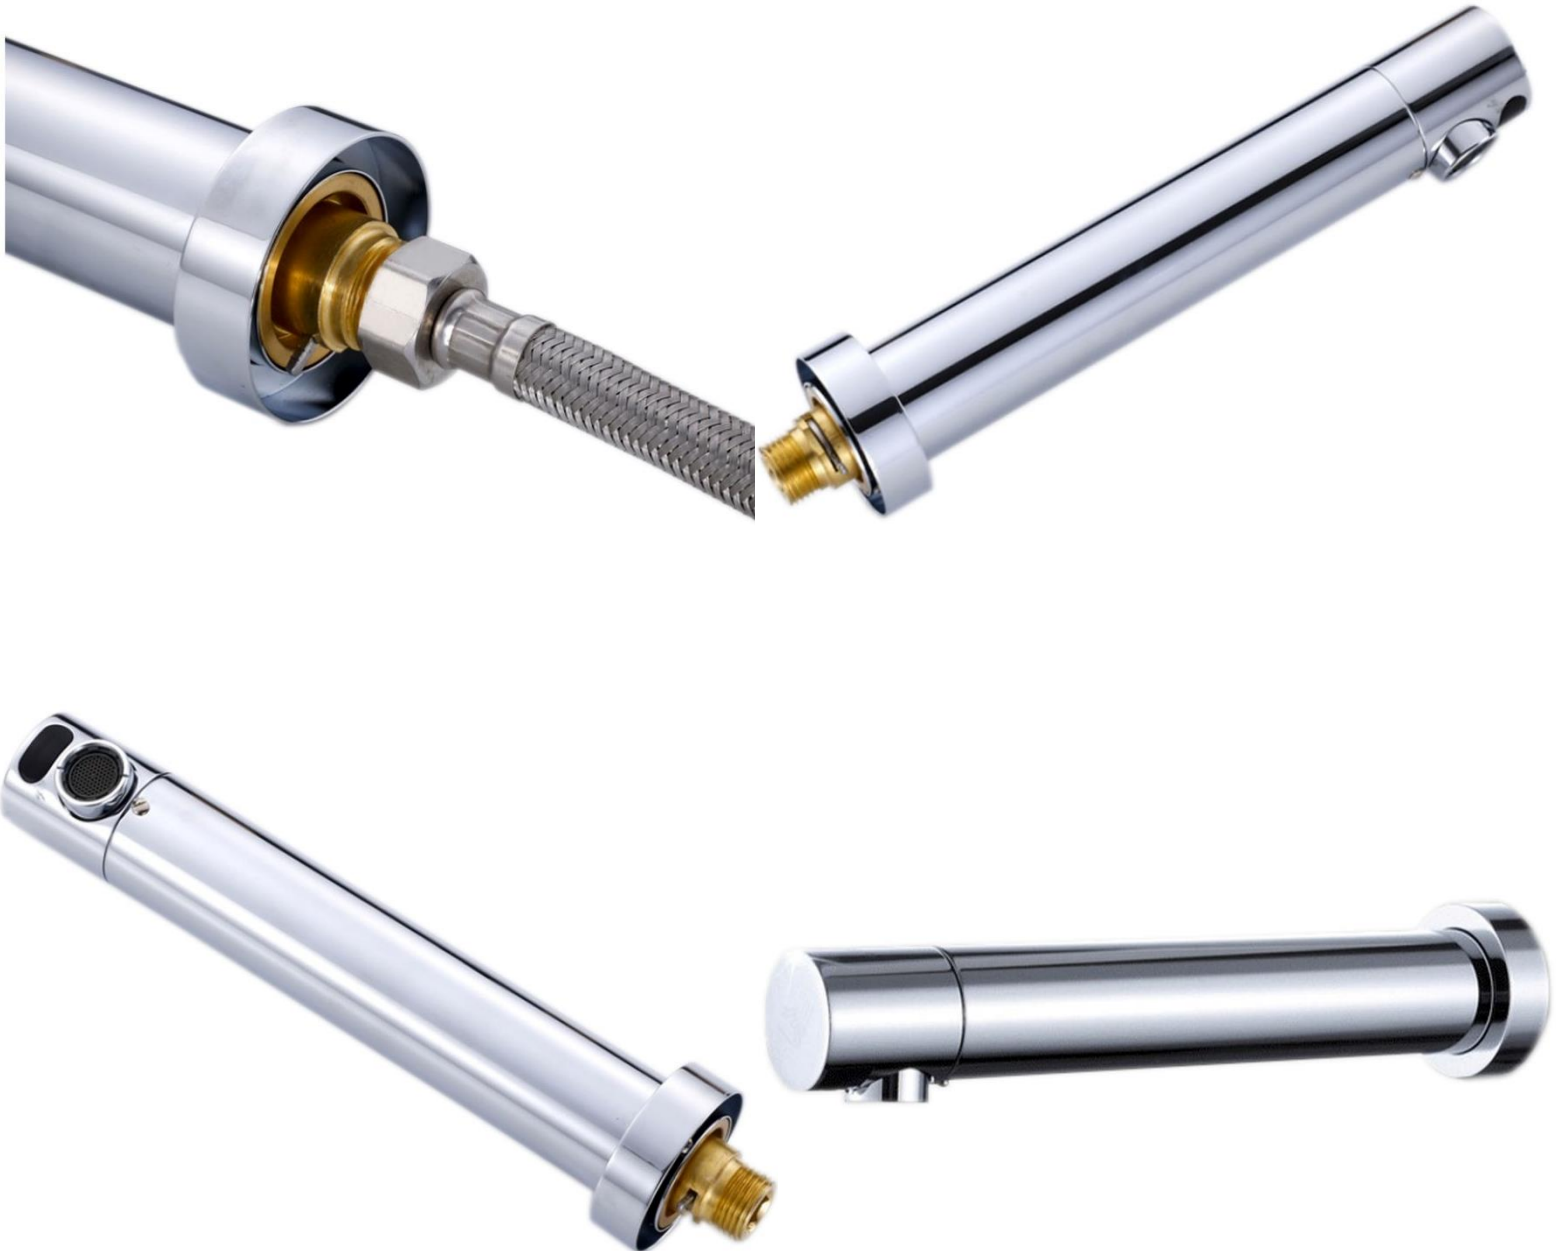

Galería del Grifo con Sensor de Pared, WallGrif.