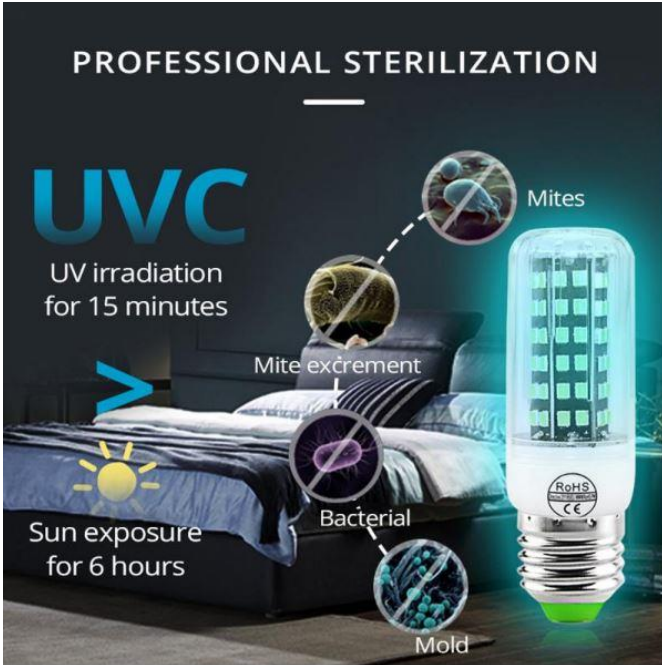

Galería Generales de .

Versión de Corrección	Nombre del Autor	Descripción del Error	Descripción de la Corrección	Vo.Bo. Supervisor
V1	Jesus Pichardo	Ficha Nueva	Ninguna	Fernando