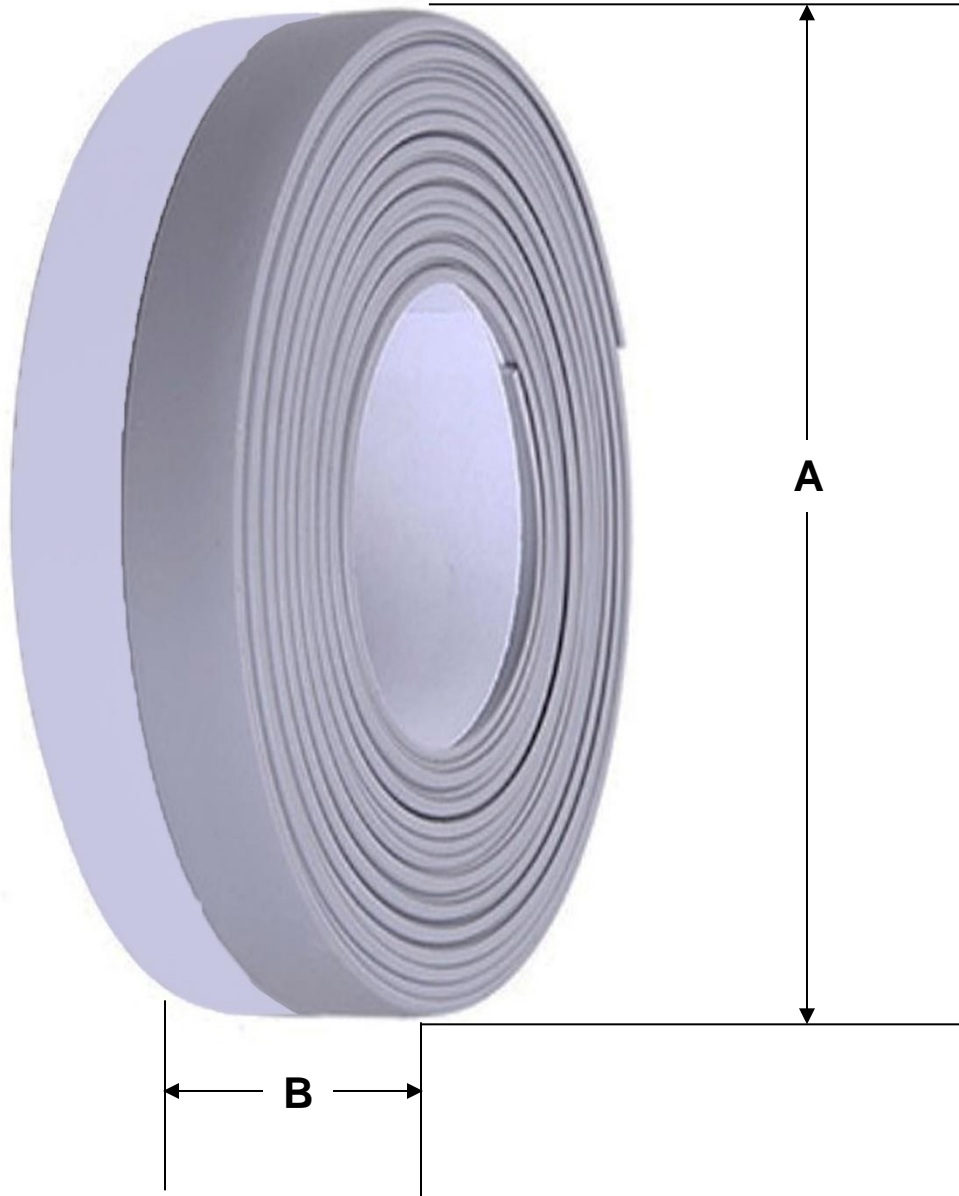

SiTapGray1m

Ficha Técnica

Características Generales de la Cinta de Sellado, SiTapGray1m.

La Cinta de sellado SiTapGray1m, ayuda a mantener alejado de su casa el polvo, el ruido, el agua, los insectos, viento, etc. Se instala en las puertas o ventanas para reducir el daño causado por la colisión.

La tira de sellado se puede doblar a su elección por lo cual afecta las puertas y/o ventanas se pueden abrir y cerrar libremente.

Aplicaciones de la Cinta de Sellado, SiTapGray1m.

La Cinta de sellado SiTapGray1m, se puede utilizar en la parte inferior de la ventana/puerta corredera, ventanas de acero plástico, puerta de seguridad, puerta de clóset, umbral, ducha, etc.

Clave	Cantidad	Longitud del Rollo	Grosor mm	Material	Color	Ancho mm	Peso y Dimensiones con empaque, en cm.			
							Kg	Base	Alto	Ancho
MXLLO-001	1 pza	1m	0.90	Silicona Flexible	Gris	25	0.016	5	2	5
MXLLO-002	5 pzas	1m	0.90	Silicona Flexible	Gris	25	0.080	5	4	5
MXLLO-003	10 pzas	1m	0.90	Silicona Flexible	Gris	25	0.160	5	6	5

SiTapGray1m

Ficha Técnica

Dimensiones Específicas de la Cinta de Sellado, SiTapGray1m, en mm.

Clave	A	B
MXLLO-001 a MXLLO-003	50	20

Galería de la Cinta de Sellado, SiITapGray1m.

Corte a cualquier tamaño para adaptarse a sus puertas