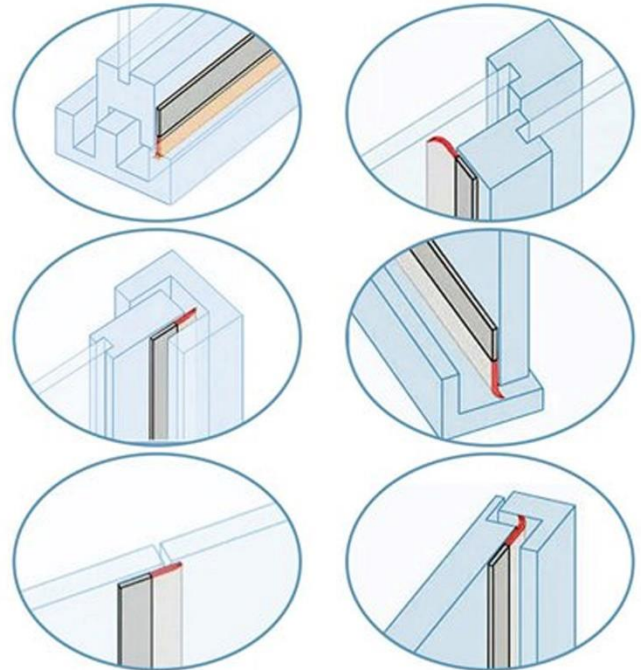

SiTapGray1m

Ficha Técnica

Características Generales de la Cinta de Sellado, SiTapGray1m.

La Cinta de sellado SiTapGray1m, ayuda a mantener alejado de su casa el polvo, el ruido, el agua, los insectos, viento, etc. Se instala en las puertas o ventanas para reducir el daño causado por la colisión.

La tira de sellado se puede doblar a su elección por lo cual afecta las puertas y/o ventanas se pueden abrir y cerrar libremente.

Aplicaciones de la Cinta de Sellado, SiTapGray1m.

La Cinta de sellado SiTapGray1m, se puede utilizar en la parte inferior de la ventana/puerta corredera, ventanas de acero plástico, puerta de seguridad, puerta de clóset, umbral, ducha, etc.

SiTapGray1m

Ficha Técnica

Dimensiones Específicas de la Cinta de Sellado, SiTapGray1m, en mm.

Clave	A	B
MXLLO-001 a MXLLO-003	50	20

Galería de la Cinta de Sellado, SiITapGray1m.

Corte a cualquier tamaño para adaptarse a sus puertas

Soluciones de llenado de huecos perfectos

A prueba de polvo

Proyecto de tapón

Bugs Stopper

Reduce el ruido

Impermeable

Mantener la habitación caliente

Versión de Corrección	Nombre del Autor	Descripción del Error	Descripción de la Corrección	Vo.Bo. Supervisor
V1	Francisco Torres	Ficha Nueva	Ninguna	Jessica Lorenzo