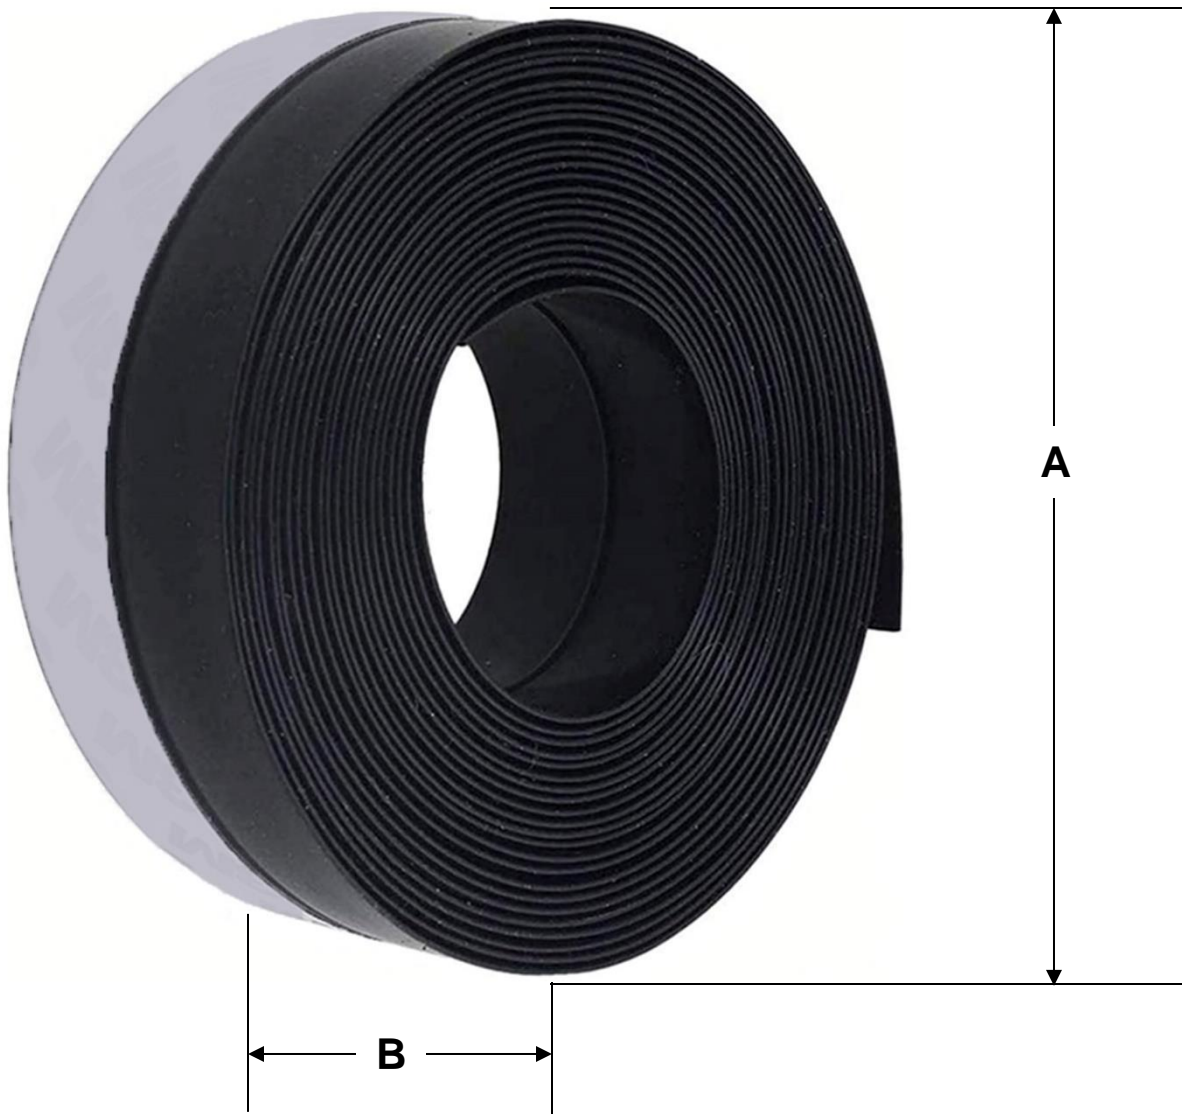

Dimensiones Especificas de la Cinta de Sellado, SiTapBlack1m, en mm.

Clave	A	B
MXAEM-001 a MXAEM-003	50	20