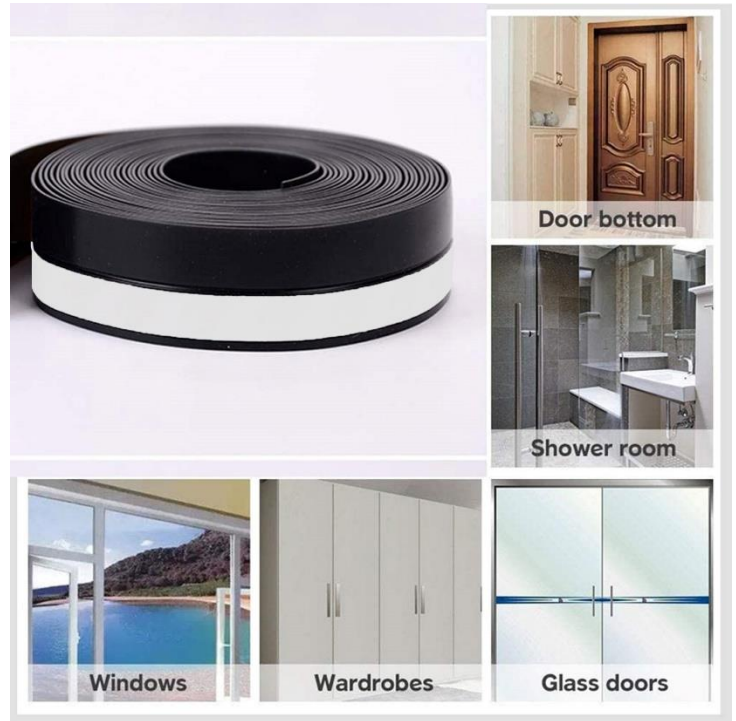

Multifunction

Versión de Corrección	Nombre del Autor	Descripción del Error	Descripción de la Corrección	Vo.Bo. Supervisor
V1	Francisco Torres	Ficha Nueva	Ninguna	Jessica Lorenzo