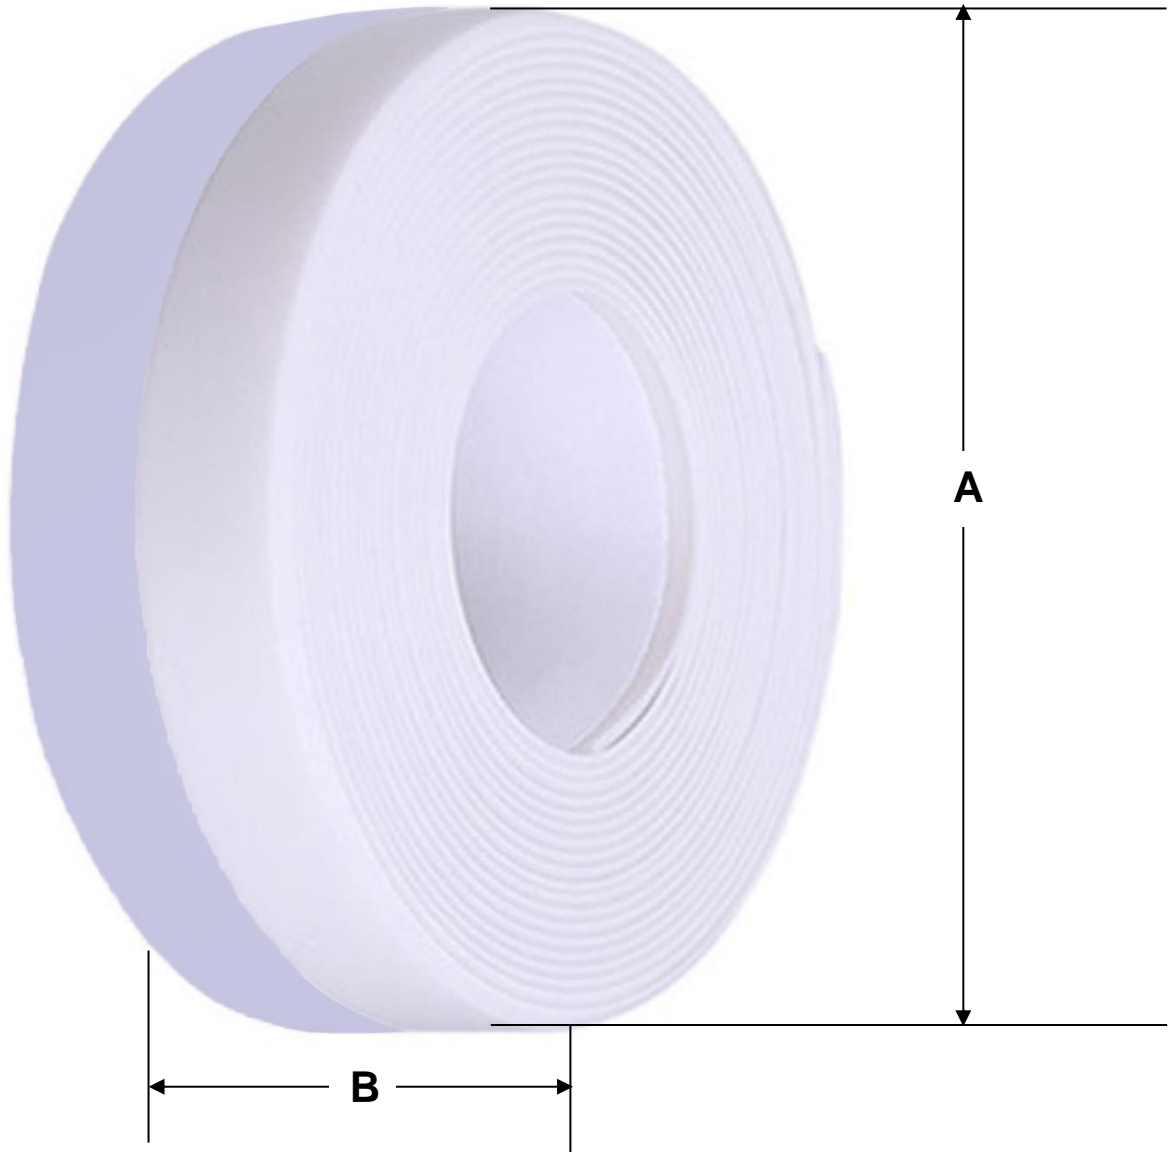

SiltapWhite1m

Ficha Técnica

Dimensiones Especificas de la Cinta de Sellado, SiltapWhite1m, en mm.

Clave	A	B
MXYTM-001 a MXYTM-003	50	20