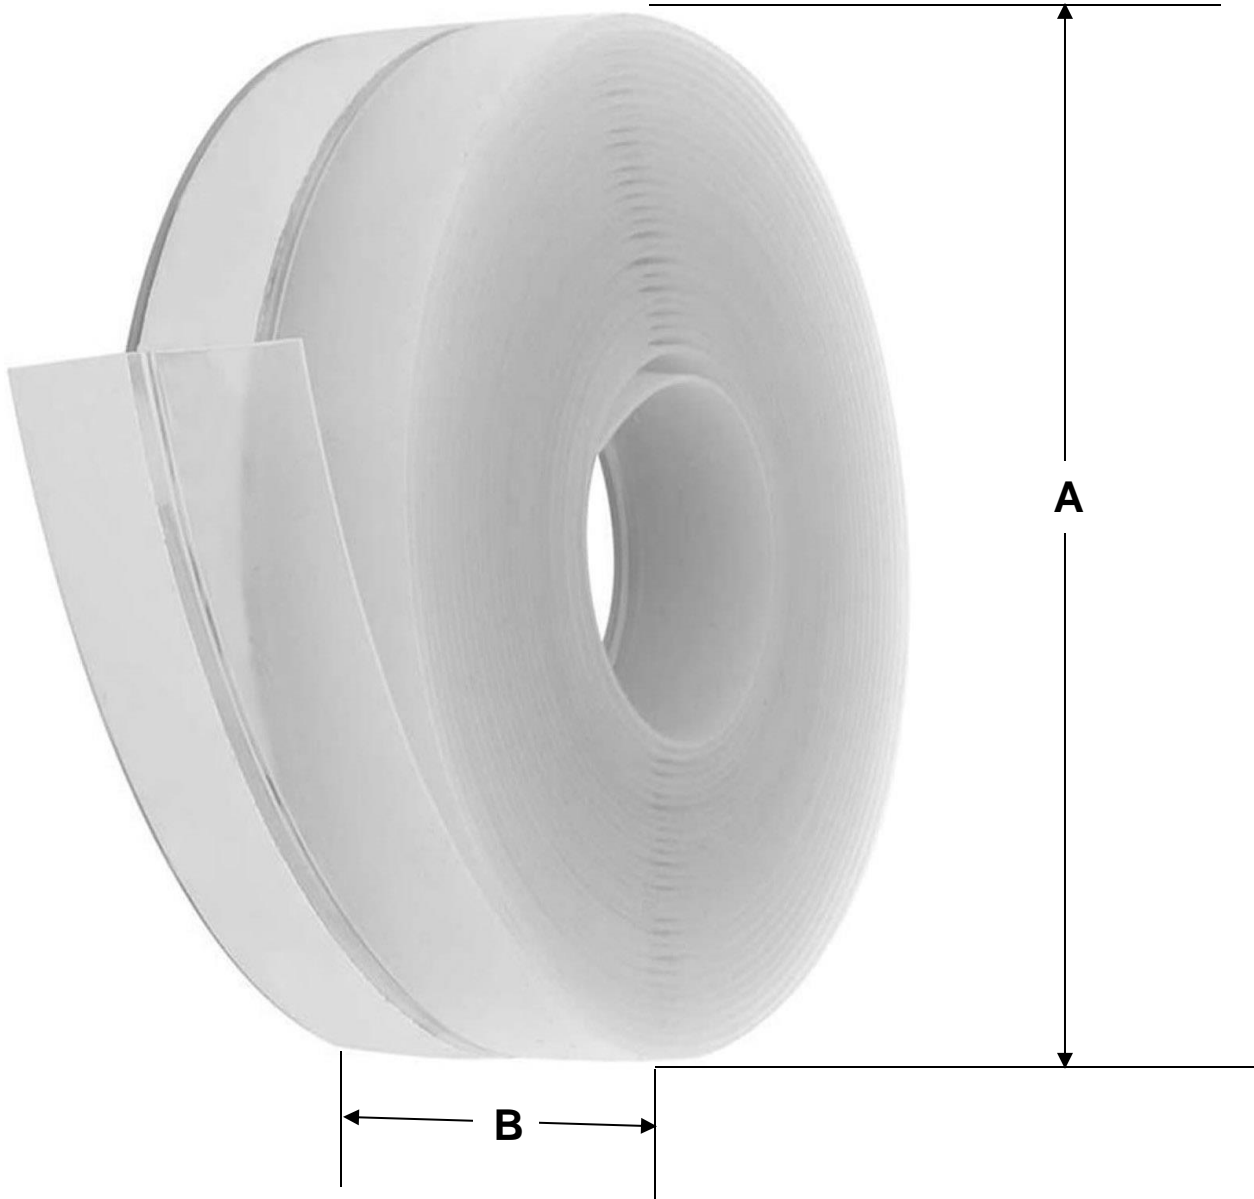

### Características Generales de la Cinta de Sellado, SilTapTrans1m.

La Cinta de sellado SilTapTrans1m, ayuda a mantener alejado de su casa el polvo, el ruido, el agua, los insectos, viento, etc. Se instala en las puertas o ventanas para reducir el daño causado por la colisión.

### Aplicaciones de la Cinta de Sellado, SilTapTrans1m.

La Cinta de sellado SilTapTrans1m, se puede utilizar en la parte inferior de la ventana/puerta corredera, ventanas de acero plástico, puerta de seguridad, puerta de clóset, umbral, ducha, etc.

### Características Técnicas Específicas de la Cinta de Sellado, SilTapTrans1m.

Clave	Cantidad	Longitud del Rollo	Grosor mm	Material	Color	Ancho mm	Peso y Dimensiones con empaque, en cm.			
							Kg	Base	Alto	Ancho
<b>MXLIN-001</b>	1 pza	1m	0.90	Silicona Flexible	Transparente	25	0.016	5	2	5
<b>MXLIN-002</b>	5 pzas	1m	0.90	Silicona Flexible	Transparente	25	0.080	5	4	5
<b>MXLIN-003</b>	10 pzas	1m	0.90	Silicona Flexible	Transparente	25	0.160	5	6	5

# SiTapTrans1m

Ficha Técnica

Dimensiones Específicas de la Cinta de Sellado, SiTapTrans1m, en mm.

Clave	A	B
MXLIN-001 a MXLIN-003	50	20

Galería de la Cinta de Sellado, SiTapTrans1m.

Versión de Corrección	Nombre del Autor	Descripción del Error	Descripción de la Corrección	Vo.Bo. Supervisor
V1	Francisco Torres	Ficha Nueva	Ninguna	Jessica Lorenzo