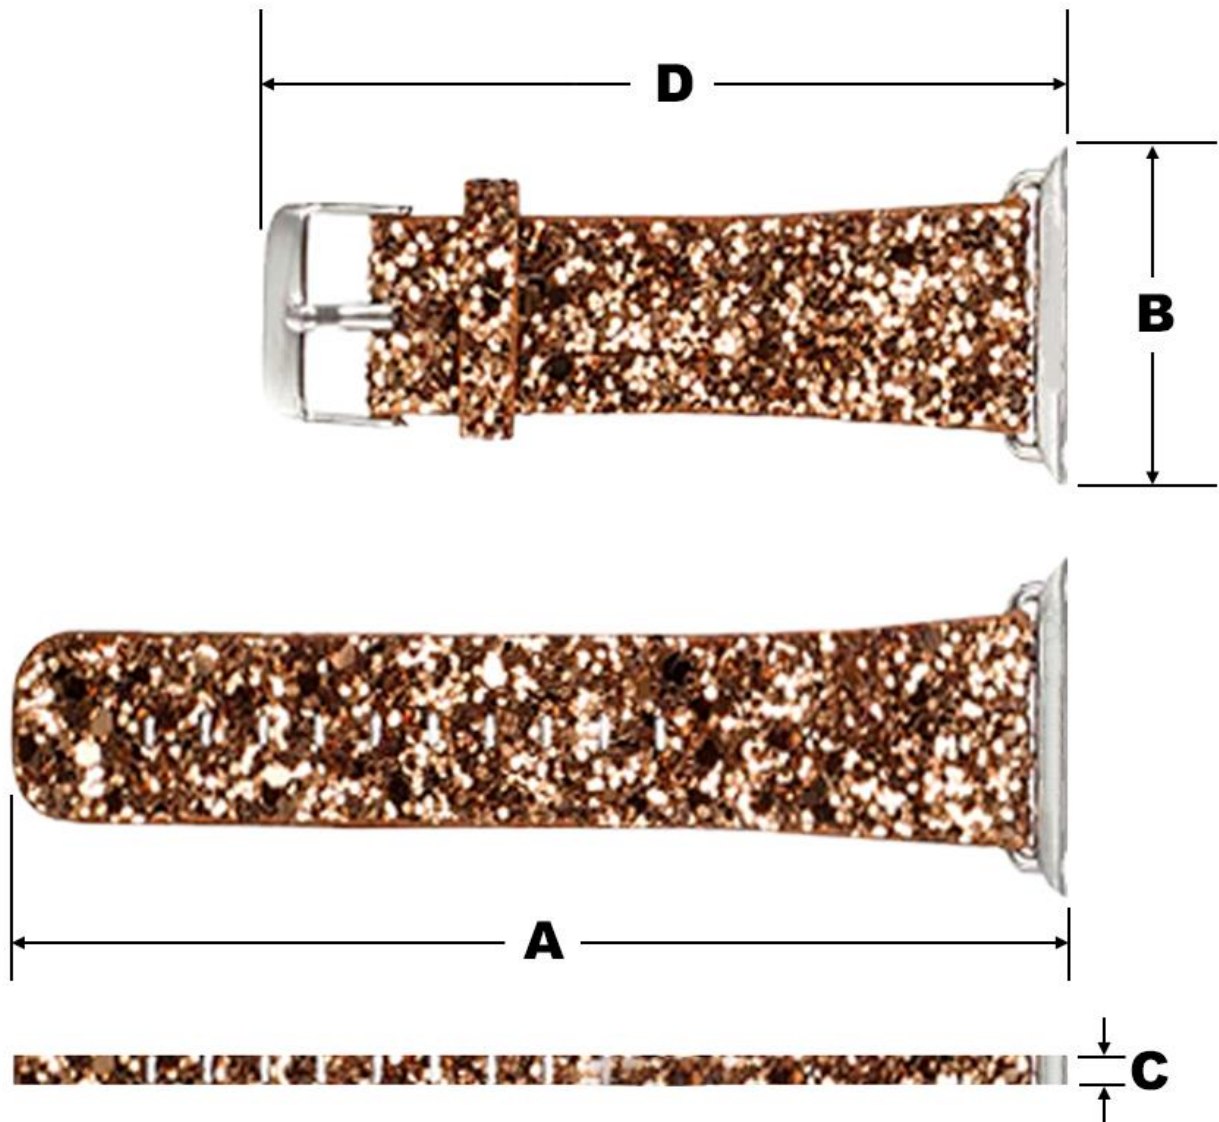

Dimensiones de los Extensibles, Sassy Collection en mm.

Clave	A	B	C	D
MXSSY-001	130	32	5	95
MXSSY-002	131	36	5	95
MXSSY-003	130	32	5	95
MXSSY-004	131	36	5	95
MXSSY-005	130	32	5	95
MXSSY-006	131	36	5	95
MXSSY-007	130	32	5	95
MXSSY-008	131	36	5	95
MXSSY-009	130	32	5	95
MXSSY-010	131	36	5	95