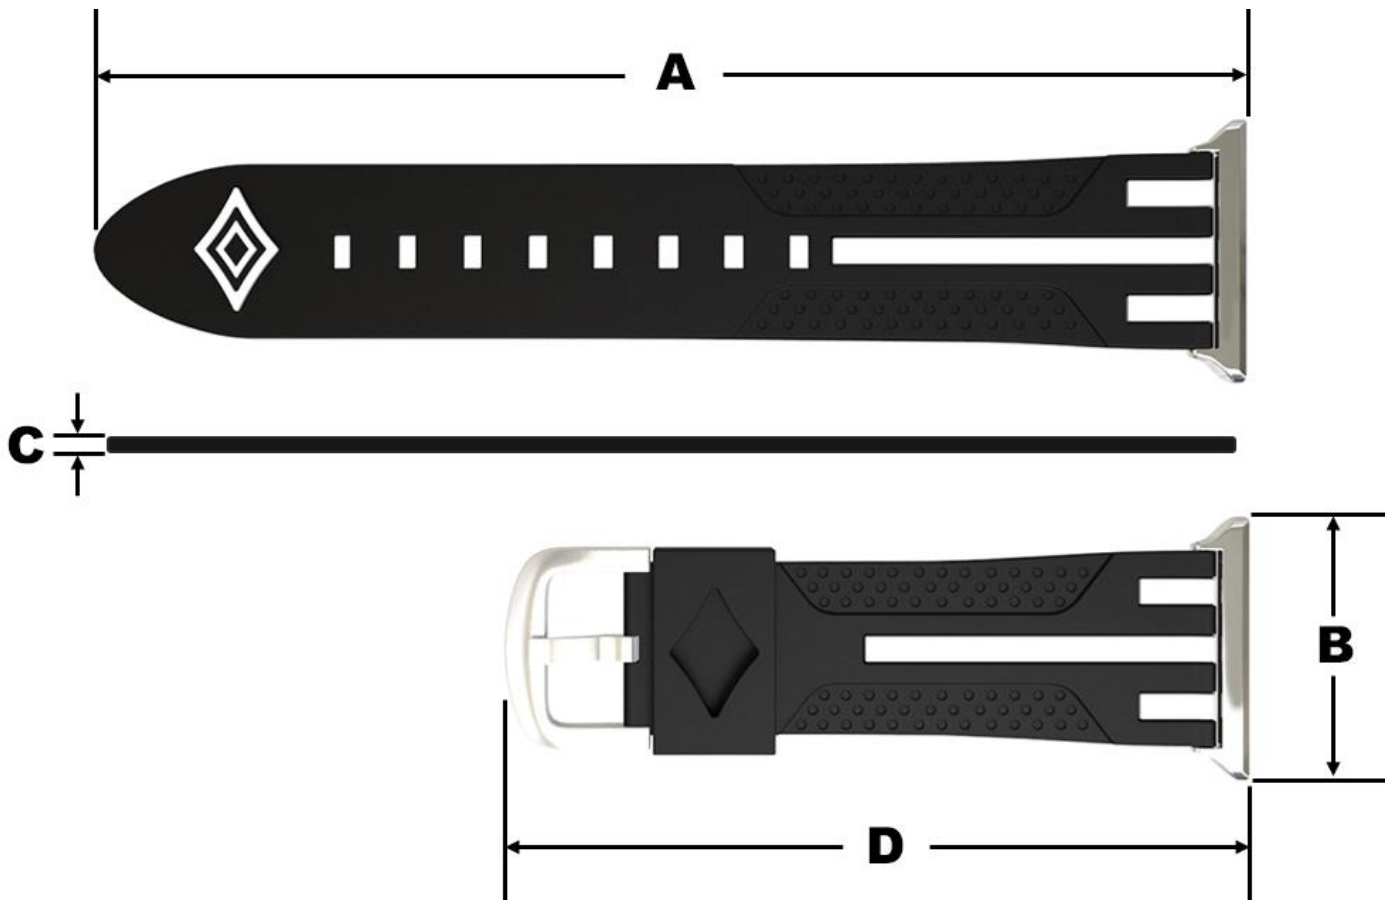

Quality Smart Watch Bands

Pro Sport Collection

Dimensiones de los Extensibles, Pro Sport Collection en mm.

Clave	A	B	C	D
MXMSS-001	130	32	5	95
MXMSS-002	131	36	5	95
MXMSS-003	130	32	5	95
MXMSS-004	131	36	5	95
MXMSS-005	130	32	5	95
MXMSS-006	131	36	5	95
MXMSS-007	130	32	5	95
MXMSS-008	131	36	5	95
MXMSS-009	130	32	5	95
MXMSS-010	131	36	5	95
MXMSS-011	130	32	5	95
MXMSS-012	131	36	5	95
MXMSS-013	130	32	5	95
MXMSS-014	131	36	5	95
MXMSS-015	130	32	5	95
MXMSS-016	131	36	5	95