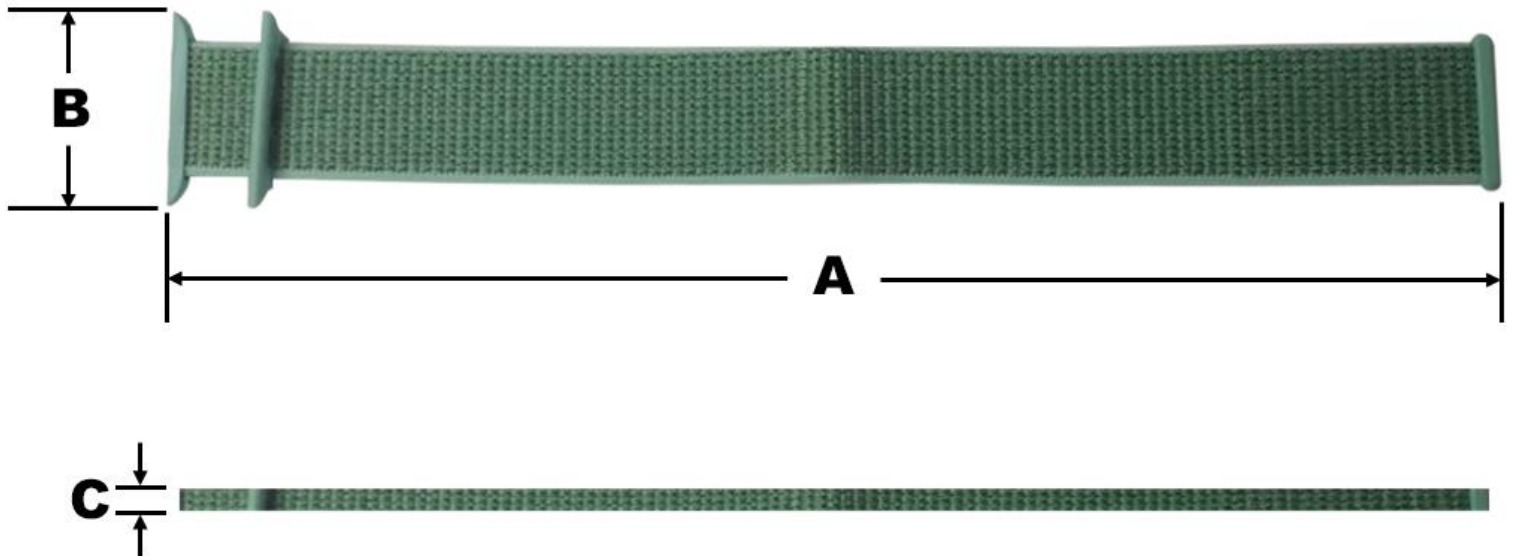

MapleTree

Quality Smart Watch Bands

Nylon Loop Collection

Dimensiones de los Extensibles, Nylon Loop Collection en mm.

Clave	A	B	C
MXNOO-011	225	32	3
MXNOO-012	250	35	3
MXNOO-013	225	32	3
MXNOO-014	250	35	3
MXNOO-015	225	32	3
MXNOO-016	250	35	3
MXNOO-017	225	32	3
MXNOO-018	250	35	3
MXNOO-019	225	32	3
MXNOO-020	250	35	3
MXNOO-021	225	32	3
MXNOO-022	250	35	3
MXNOO-023	225	32	3
MXNOO-024	250	35	3
MXNOO-025	225	32	3
MXNOO-026	250	35	3
MXNOO-027	225	32	3
MXNOO-028	250	35	3
MXNOO-029	225	32	3
MXNOO-030	250	35	3
MXNOO-031	225	32	3
MXNOO-032	250	35	3
MXNOO-033	225	32	3
MXNOO-034	250	35	3
MXNOO-035	225	32	3
MXNOO-036	250	35	3
MXNOO-037	225	32	3
MXNOO-038	250	35	3
MXNOO-039	225	32	3
MXNOO-040	250	35	3
MXNOO-041	225	32	3
MXNOO-042	250	35	3
MXNOO-043	225	32	3
MXNOO-044	250	35	3
MXNOO-045	225	32	3
MXNOO-046	250	35	3
MXNOO-047	225	32	3
MXNOO-048	250	35	3
MXNOO-049	225	32	3
MXNOO-050	250	35	3
MXNOO-051	225	32	3
MXNOO-052	250	35	3
MXNOO-053	225	32	3

MapleTree

Quality Smart Watch Bands

Nylon Loop Collection

Dimensiones de los Extensibles, Nylon Loop Collection en mm.

Clave	A	B	C
MXNOO-054	250	35	3

MapleTree

☎ 55 5822-1516

✉ ventas@ventdepot.com