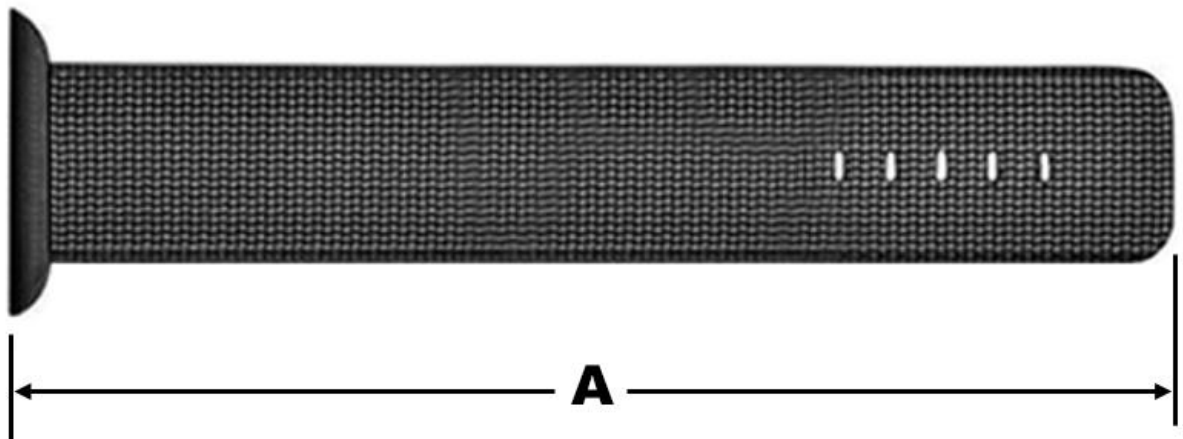

MapleTree

Quality Smart Watch Bands

Nylon Classic Collection

Dimensiones de los Extensibles, Nylon Classic Collection en mm.

Clave	A	B	C
MXYLO-009	112	32	3
MXYLO-010	130	35	3
MXYLO-011	112	32	3
MXYLO-012	130	35	3
MXYLO-013	112	32	3
MXYLO-014	130	35	3
MXYLO-015	112	32	3
MXYLO-016	130	35	3
MXYLO-017	112	32	3
MXYLO-018	130	35	3
MXYLO-019	112	32	3
MXYLO-020	130	35	3
MXYLO-021	112	32	3
MXYLO-022	130	35	3
MXYLO-023	112	32	3
MXYLO-024	130	35	3
MXYLO-025	112	32	3
MXYLO-026	130	35	3
MXYLO-027	112	32	3
MXYLO-028	130	35	3
MXYLO-029	112	32	3
MXYLO-030	130	35	3
MXYLO-031	112	32	3
MXYLO-032	130	35	3
MXYLO-033	112	32	3
MXYLO-034	130	35	3
MXYLO-035	112	32	3
MXYLO-036	130	35	3
MXYLO-037	112	32	3
MXYLO-038	130	35	3
MXYLO-039	112	32	3
MXYLO-040	130	35	3
MXYLO-041	112	32	3
MXYLO-042	130	35	3
MXYLO-043	112	32	3
MXYLO-044	130	35	3
MXYLO-045	112	32	3
MXYLO-046	130	35	3
MXYLO-047	112	32	3
MXYLO-048	130	35	3
MXYLO-049	112	32	3
MXYLO-050	130	35	3
MXYLO-051	112	32	3
MXYLO-052	130	35	3

MapleTree

Quality Smart Watch Bands

Nylon Classic Collection

Dimensiones de los Extensibles, Nylon Classic Collection en mm.

Clave	A	B	C
MXYLO-053	112	32	3
MXYLO-054	130	35	3
MXYLO-055	112	32	3
MXYLO-056	130	35	3