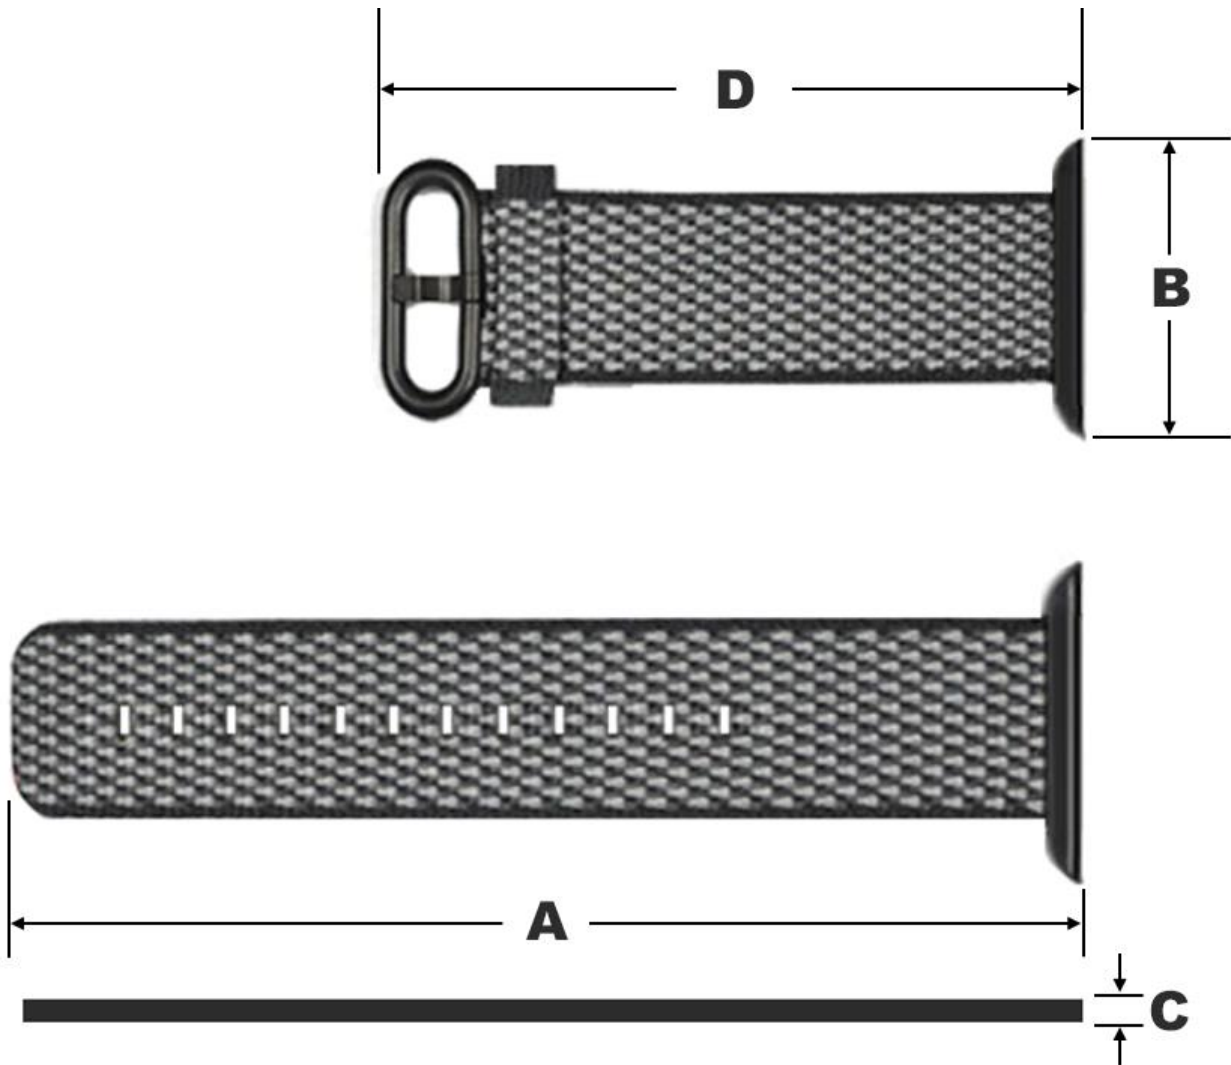

Quality Smart Watch Bands

Nylon Checkers Collection

Dimensiones de los Extensibles, Nylon Checkers Collection en mm.

Clave	A	B	C	D
MXNCC-001	112	32	5	82
MXNCC-002	130	36	5	85
MXNCC-003	112	32	5	82
MXNCC-004	130	36	5	85
MXNCC-005	112	32	5	82
MXNCC-006	130	36	5	85
MXNCC-007	112	32	5	82
MXNCC-008	130	36	5	85
MXNCC-009	112	32	5	82
MXNCC-010	130	36	5	85
MXNCC-011	112	32	5	82
MXNCC-012	130	36	5	85