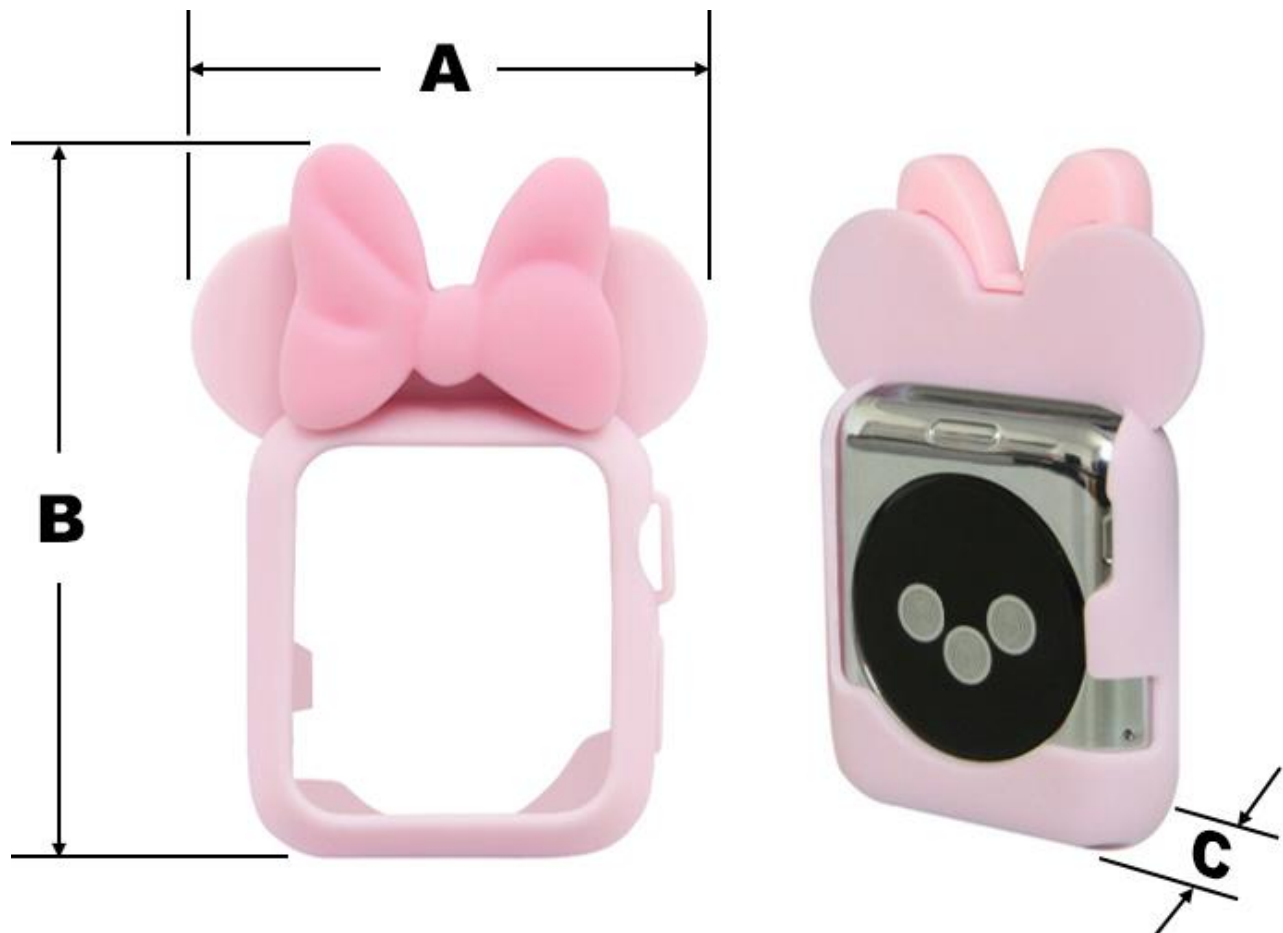

Características Técnicas Especificas del Minnie Mouse Bumper.

Clave	Color	Serie Compatible	Tamaño mm	Material	Peso y Dimensiones con Empaque en cm.			
					kg	Alto	Ancho	Base
MXBMM-001	Negro/Rojo	1, 2, 3	38/40/41	Silicón	0.05	11	1	8
MXBMM-002	Negro/Rojo	4, 5, 6, 7, SE, 8, 9	42/44/45	Silicón	0.05	11	1	8
MXBMM-003	Negro	1, 2, 3	38/40/41	Silicón	0.05	11	1	8
MXBMM-004	Negro	4, 5, 6, 7, SE, 8, 9	42/44/45	Silicón	0.05	11	1	8
MXBMM-005	Blanco/Rosa	1, 2, 3	38/40/41	Silicón	0.05	11	1	8
MXBMM-006	Blanco/Rosa	4, 5, 6, 7, SE, 8, 9	42/44/45	Silicón	0.05	11	1	8
MXBMM-007	Blanco/Rojo	1, 2, 3	38/40/41	Silicón	0.05	11	1	8
MXBMM-008	Blanco/Rojo	4, 5, 6, 7, SE, 8, 9	42/44/45	Silicón	0.05	11	1	8
MXBMM-009	Blanco/Morado	1, 2, 3	38/40/41	Silicón	0.05	11	1	8
MXBMM-010	Blanco/Morado	4, 5, 6, 7, SE, 8, 9	42/44/45	Silicón	0.05	11	1	8
MXBMM-011	Rosa	1, 2, 3	38/40/41	Silicón	0.05	11	1	8
MXBMM-012	Rosa	4, 5, 6, 7, SE, 8, 9	42/44/45	Silicón	0.05	11	1	8
MXBMM-013	Rosa/Rojo	1, 2, 3	38/40/41	Silicón	0.05	11	1	8
MXBMM-014	Rosa/Rojo	4, 5, 6, 7, SE, 8, 9	42/44/45	Silicón	0.05	11	1	8

Minnie Mouse Bumper

Dimensiones del Minnie Mouse Bumper en mm.

Clave	A	B	C
MXBMM-001	41	49	12
MXBMM-002	43	53	12
MXBMM-003	41	49	12
MXBMM-004	43	53	12
MXBMM-005	41	49	12
MXBMM-006	43	53	12
MXBMM-007	41	49	12
MXBMM-008	43	53	12
MXBMM-009	41	49	12
MXBMM-010	43	53	12
MXBMM-011	41	49	12
MXBMM-012	43	53	12
MXBMM-013	41	49	12
MXBMM-014	43	53	12