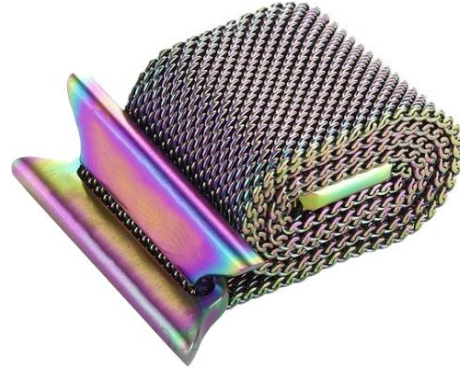

MapleTree

Quality Smart Watch Bands

Milanese Colors

Características Generales de los Extensibles, Milanese Colors.

Marca genérica.

No incluye reloj.

Extensible de acero inoxidable, calidad genuina, autoajustable, ligero y ergonómico.

MapleTree

Quality Smart Watch Bands

Milanese Colors

Galería de los Extensibles, Milanese Colors.

| Corrección de Ficha Técnica | Autor | Descripción del Error | Vo. Bo. Supervisor |
|-----------------------------|----------------------|-----------------------------|--------------------|
| V1 | Leonardo Luna Castro | Ninguna | Antonio García |
| V2 | Raúl Ramírez | Actualizar Series y Tamaños | Jessica Lorenzo |