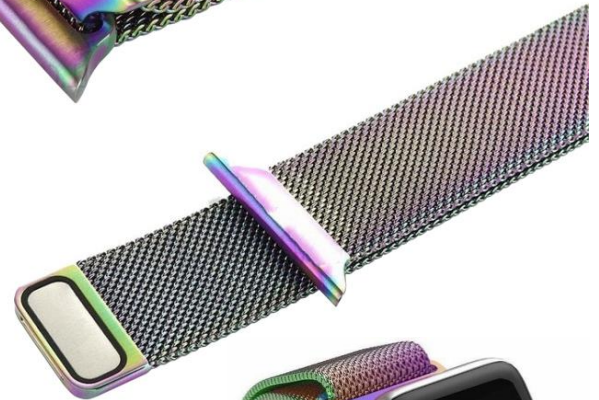

MapleTree

Quality Smart Watch Bands

Milanese Colors

Galería de los Extensibles, Milanese Colors.

| Corrección de Ficha Técnica | Autor | Descripción del Error | Vo. Bo. Supervisor |
|-----------------------------|----------------------|-----------------------------|--------------------|
| V1 | Leonardo Luna Castro | Ninguna | Antonio García |
| V2 | Raúl Ramírez | Actualizar Series y Tamaños | Jessica Lorenzo |