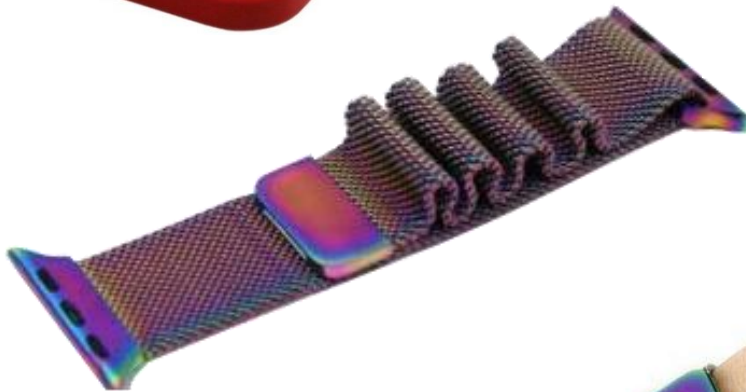

MapleTree

Quality Smart Watch Bands

Milanese Colors

Galería de los Extensibles, Milanese Colors.

| Corrección de Ficha Técnica | Autor | Descripción del Error | Vo. Bo. Supervisor |
|-----------------------------|----------------------|-----------------------------|--------------------|
| V1 | Leonardo Luna Castro | Ninguna | Antonio García |
| V2 | Raúl Ramírez | Actualizar Series y Tamaños | Jessica Lorenzo |