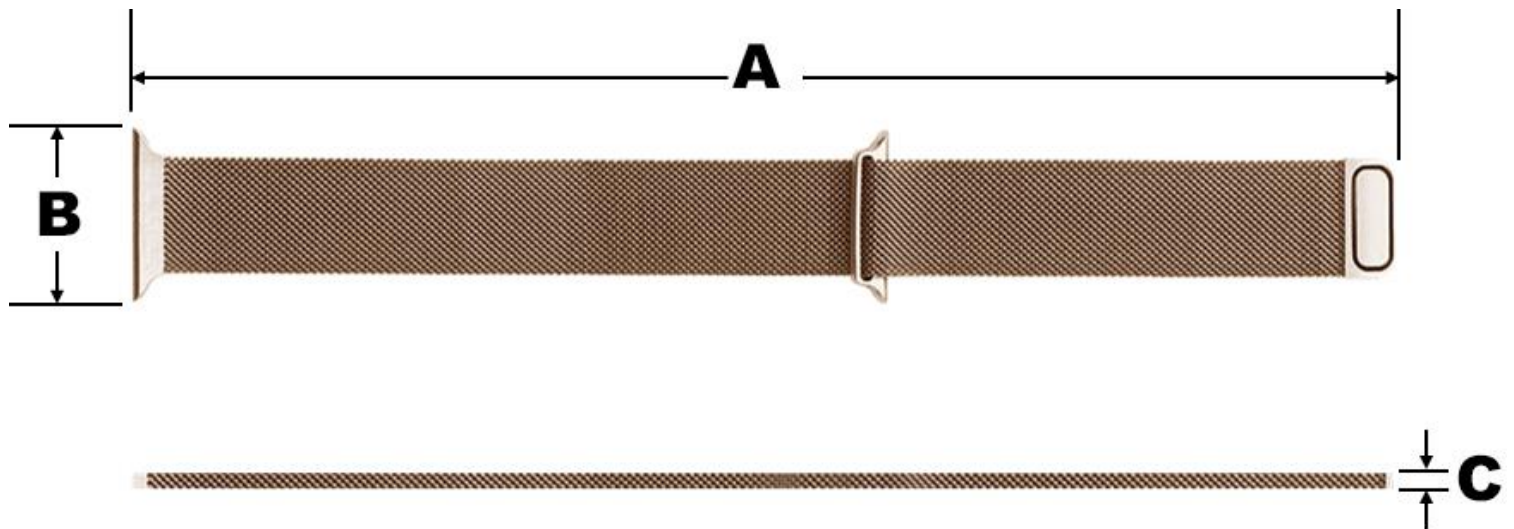

Milanese Colors

| Dimensiones de los Extensibles, Milanese Colors en mm. | | | |
|--|-----|----|---|
| Clave | A | B | C |
| MXLAN-001 | 237 | 32 | 5 |
| MXLAN-002 | 256 | 35 | 5 |
| MXLAN-003 | 237 | 32 | 5 |
| MXLAN-004 | 256 | 35 | 5 |
| MXLAN-005 | 237 | 32 | 5 |
| MXLAN-006 | 256 | 35 | 5 |
| MXLAN-007 | 237 | 32 | 5 |
| MXLAN-008 | 256 | 35 | 5 |
| MXLAN-009 | 237 | 32 | 5 |
| MXLAN-010 | 256 | 35 | 5 |