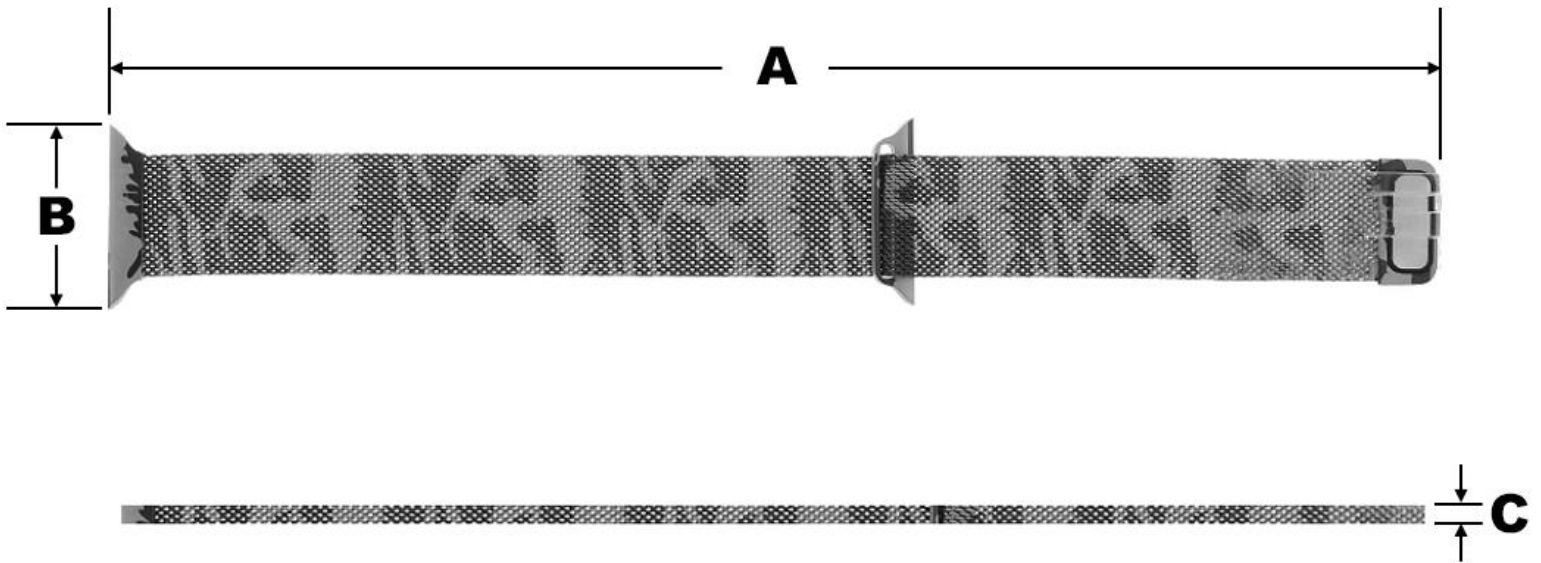

MapleTree

☎ 55 5822-1516

✉ ventas@ventdepot.com

🌐 www.ventdepot.com

2

Escanea y pagá
desde tu celular

mercado
pago

mercado
libre