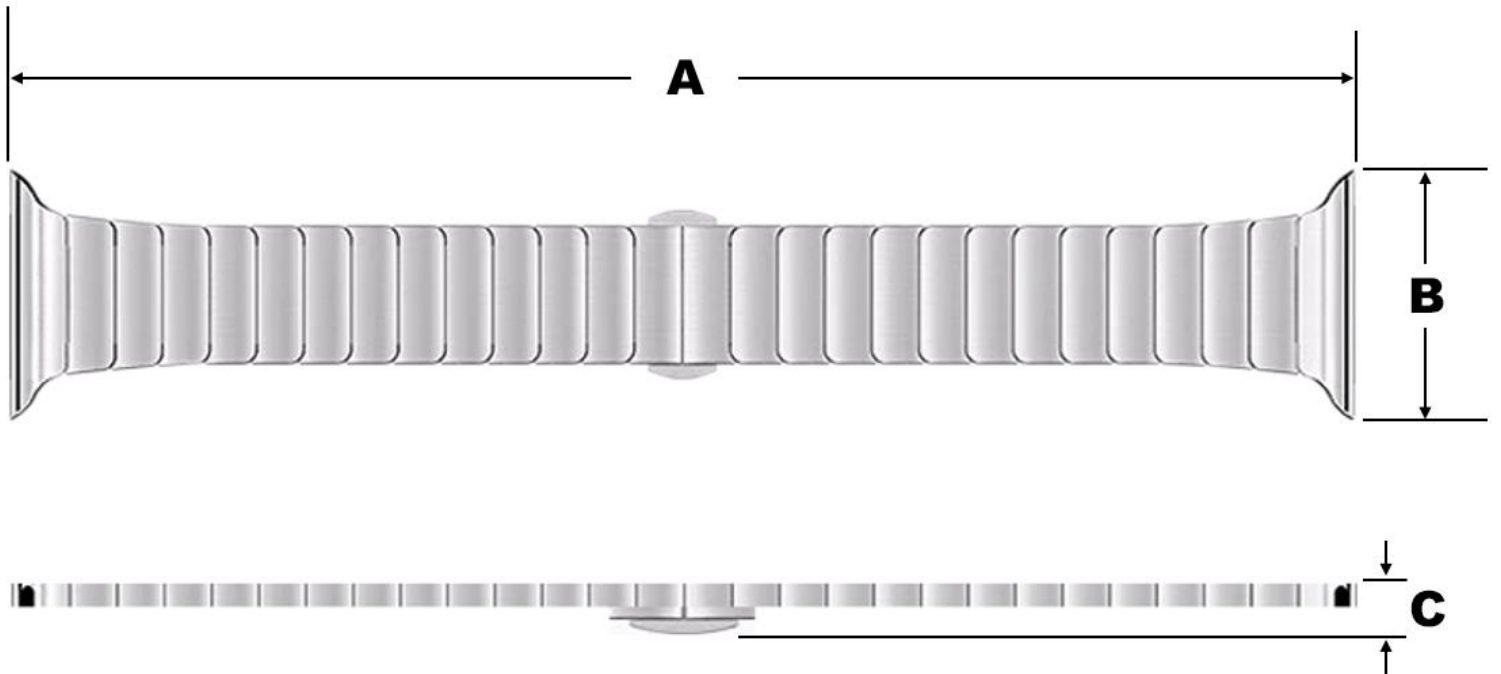

Características Técnicas Específicas de los Extensibles, Link Collection.

Clave	Color	Serie Compatible	Tamaño mm	Material	Peso y Dimensiones con Paquete en cm			
					kg	Alto	Ancho	Base
MXLCC-001	Plata	1,2,3,4,5,6,SE,7,8,9,10	38/40/41	Acero Inoxidable	0.05	22	1	6
MXLCC-002	Plata	1,2,3,4,5,6,SE,7,8,9,10	42/44/45/49	Acero Inoxidable	0.05	22	1	6
MXLCC-003	Negro	1,2,3,4,5,6,SE,7,8,9,10	38/40/41	Acero Inoxidable	0.05	22	1	6
MXLCC-004	Negro	1,2,3,4,5,6,SE,7,8,9,10	42/44/45/49	Acero Inoxidable	0.05	22	1	6
MXLCC-005	Oro	1,2,3,4,5,6,SE,7,8,9,10	38/40/41	Acero Inoxidable	0.05	22	1	6
MXLCC-006	Oro	1,2,3,4,5,6,SE,7,8,9,10	42/44/45/49	Acero Inoxidable	0.05	22	1	6
MXLCC-007	Oro Rosa	1,2,3,4,5,6,SE,7,8,9,10	38/40/41	Acero Inoxidable	0.05	22	1	6
MXLCC-008	Oro Rosa	1,2,3,4,5,6,SE,7,8,9,10	42/44/45/49	Acero Inoxidable	0.05	22	1	6

Quality Smart Watch Bands

Link Collection

Dimensiones de los Extensibles, Link Collection en mm.

Clave	A	B	C
MXLCC-001	112	32	5
MXLCC-002	130	36	5
MXLCC-003	112	32	5
MXLCC-004	130	36	5
MXLCC-005	112	32	5
MXLCC-006	130	36	5
MXLCC-007	112	32	5
MXLCC-008	130	36	5