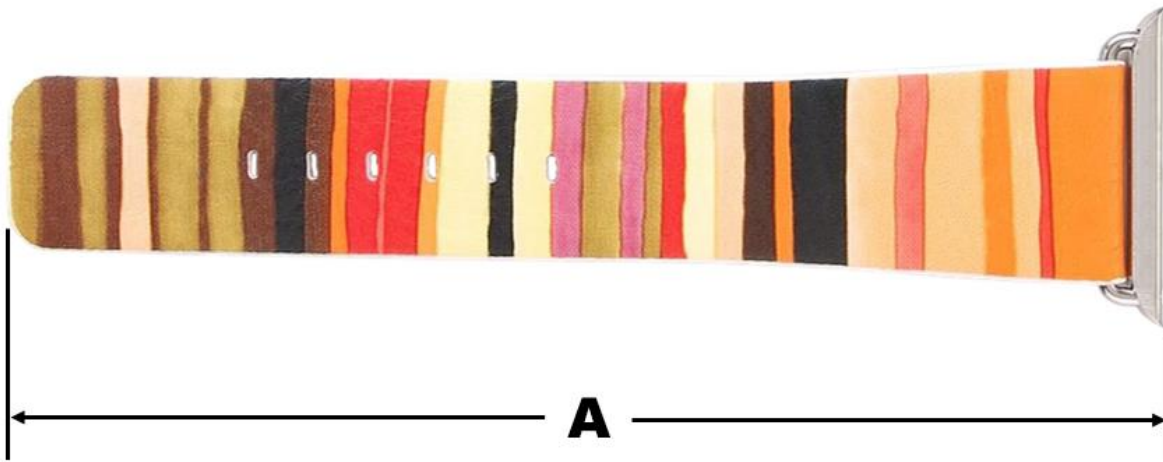

Características Técnicas Específicas de los Extensibles, Lines Collection.

Clave	Color	Serie Compatible	Tamaño mm	Material	Peso y Dimensiones con Paquete en cm			
					kg	Alto	Ancho	Base
MXNES-001	FullColor Azul	1,2,3,4,5,6,SE,7,8,9,10	38/40/41	Cuero	0.100	22	1	6
MXNES-002	FullColor Azul	1,2,3,4,5,6,SE,7,8,9,10	42/44/45/49	Cuero	0.100	22	1	6
MXNES-003	FullColor Naranja	1,2,3,4,5,6,SE,7,8,9,10	38/40/41	Cuero	0.100	22	1	6
MXNES-004	FullColor Naranja	1,2,3,4,5,6,SE,7,8,9,10	42/44/45/49	Cuero	0.100	22	1	6
MXNES-005	FullColor Gris	1,2,3,4,5,6,SE,7,8,9,10	38/40/41	Cuero	0.100	22	1	6
MXNES-006	FullColor Gris	1,2,3,4,5,6,SE,7,8,9,10	42/44/45/49	Cuero	0.100	22	1	6
MXNES-007	FullColor Lila	1,2,3,4,5,6,SE,7,8,9,10	38/40/41	Cuero	0.100	22	1	6
MXNES-008	FullColor Lila	1,2,3,4,5,6,SE,7,8,9,10	42/44/45/49	Cuero	0.100	22	1	6

Quality Smart Watch Bands

Lines Collection

Dimensiones de los Extensibles, Lines Collection en mm.

Clave	A	B	C
MXNES-001	120	32	3
MXNES-002	124	35	3
MXNES-003	120	32	3
MXNES-004	124	35	3
MXNES-005	120	32	3
MXNES-006	124	35	3
MXNES-007	120	32	3
MXNES-008	124	35	3