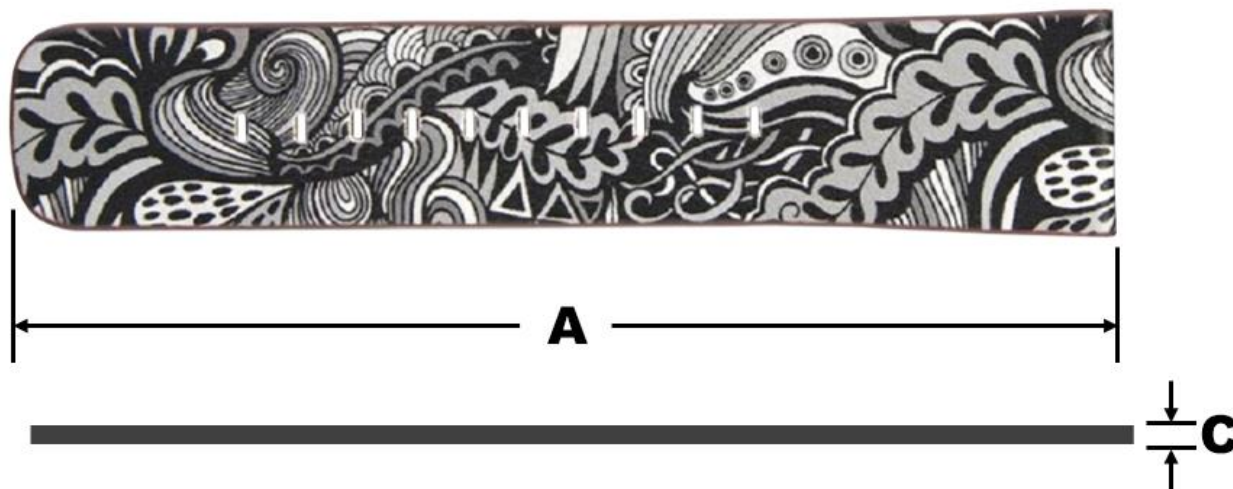

MapleTree

☎ 55 5822-1516

✉ ventas@ventdepot.com

🌐 www.ventdepot.com

Escanea y pagá
desde tu celular