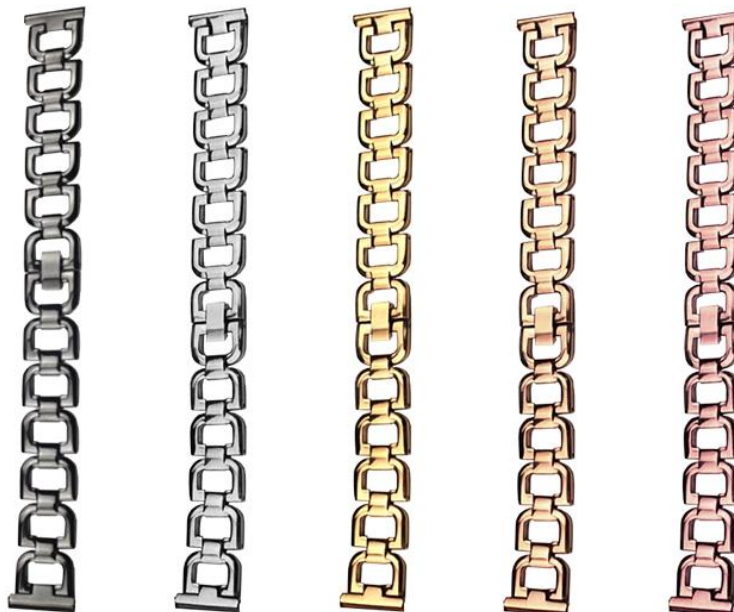

MapleTree

Quality Smart Watch Bands

Equilibrium Collection

Características Generales de los Extensibles, Equilibrium Collection.

Marca genérica.

No incluye reloj.

Extensible de acero inoxidable, calidad genuina, ligero e hipoalergénico.

Serie 1, 2, 3, 4, 5, 6, SE, 7, 8, 9 y 10.

Tamaño 38, 40, 41, 42, 44, 45 y 49mm.

Verificar medidas y colores en base a la descripción.

Aplicaciones de los Extensibles, Equilibrium Collection.

Los extensibles, Equilibrium Collection, elegancia, simplicidad, perfectos para eventos especiales o de gala, ya que contamos con una variedad de colores para todo tipo de gustos dando una buena presentación y estilo único.

Características Técnicas Específicas de los Extensibles, Equilibrium Collection.

Clave	Color	Serie Compatible	Tamaño mm	Material	Peso y Dimensiones con Paquete en cm			
					kg	Alt o	Ancho	Base
MXEQU-001	Negro	1,2,3,4,5,6,SE,7,8,9,10	38/40/41	Acero Inoxidable	0.100	22	1	6
MXEQU-002	Negro	1,2,3,4,5,6,SE,7,8,9,10	42/44/45/49	Acero Inoxidable	0.100	22	1	6
MXEQU-003	Plata	1,2,3,4,5,6,SE,7,8,9,10	38/40/41	Acero Inoxidable	0.100	22	1	6
MXEQU-004	Plata	1,2,3,4,5,6,SE,7,8,9,10	42/44/45/49	Acero Inoxidable	0.100	22	1	6
MXEQU-005	Oro	1,2,3,4,5,6,SE,7,8,9,10	38/40/41	Acero Inoxidable	0.100	22	1	6
MXEQU-006	Oro	1,2,3,4,5,6,SE,7,8,9,10	42/44/45/49	Acero Inoxidable	0.100	22	1	6
MXEQU-007	RosaOro	1,2,3,4,5,6,SE,7,8,9,10	38/40/41	Acero Inoxidable	0.100	22	1	6
MXEQU-008	RosaOro	1,2,3,4,5,6,SE,7,8,9,10	42/44/45/49	Acero Inoxidable	0.100	22	1	6
MXEQU-009	RosaBarbie	1,2,3,4,5,6,SE,7,8,9,10	38/40/41	Acero Inoxidable	0.100	22	1	6
MXEQU-010	RosaBarbie	1,2,3,4,5,6,SE,7,8,9,10	42/44/45/49	Acero Inoxidable	0.100	22	1	6