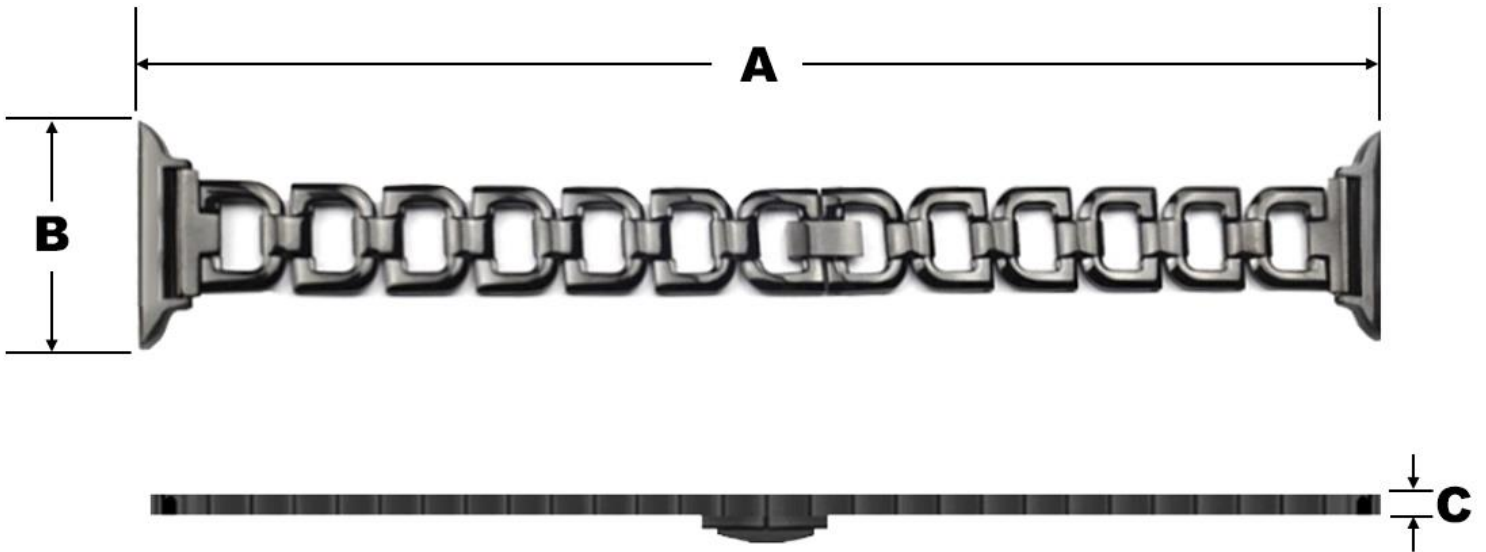

Características Técnicas Específicas de los Extensibles, Equilibrium Collection.

Clave	Color	Serie Compatible	Tamaño mm	Material	Peso y Dimensiones con Paquete en cm			
					kg	Alt o	Ancho	Base
MXEQU-001	Negro	1,2,3,4,5,6,SE,7,8,9,10	38/40/41	Acero Inoxidable	0.100	22	1	6
MXEQU-002	Negro	1,2,3,4,5,6,SE,7,8,9,10	42/44/45/49	Acero Inoxidable	0.100	22	1	6
MXEQU-003	Plata	1,2,3,4,5,6,SE,7,8,9,10	38/40/41	Acero Inoxidable	0.100	22	1	6
MXEQU-004	Plata	1,2,3,4,5,6,SE,7,8,9,10	42/44/45/49	Acero Inoxidable	0.100	22	1	6
MXEQU-005	Oro	1,2,3,4,5,6,SE,7,8,9,10	38/40/41	Acero Inoxidable	0.100	22	1	6
MXEQU-006	Oro	1,2,3,4,5,6,SE,7,8,9,10	42/44/45/49	Acero Inoxidable	0.100	22	1	6
MXEQU-007	RosaOro	1,2,3,4,5,6,SE,7,8,9,10	38/40/41	Acero Inoxidable	0.100	22	1	6
MXEQU-008	RosaOro	1,2,3,4,5,6,SE,7,8,9,10	42/44/45/49	Acero Inoxidable	0.100	22	1	6
MXEQU-009	RosaBarbie	1,2,3,4,5,6,SE,7,8,9,10	38/40/41	Acero Inoxidable	0.100	22	1	6
MXEQU-010	RosaBarbie	1,2,3,4,5,6,SE,7,8,9,10	42/44/45/49	Acero Inoxidable	0.100	22	1	6

Equilibrium Collection

Dimensiones de los Extensibles, Equilibrium Collection en mm.

Clave	A	B	C
MXEQU-001	112	32	8
MXEQU-002	130	36	8
MXEQU-003	112	32	8
MXEQU-004	130	36	8
MXEQU-005	112	32	8
MXEQU-006	130	36	8
MXEQU-007	112	32	8
MXEQU-008	130	36	8
MXEQU-009	112	32	8
MXEQU-010	130	36	8