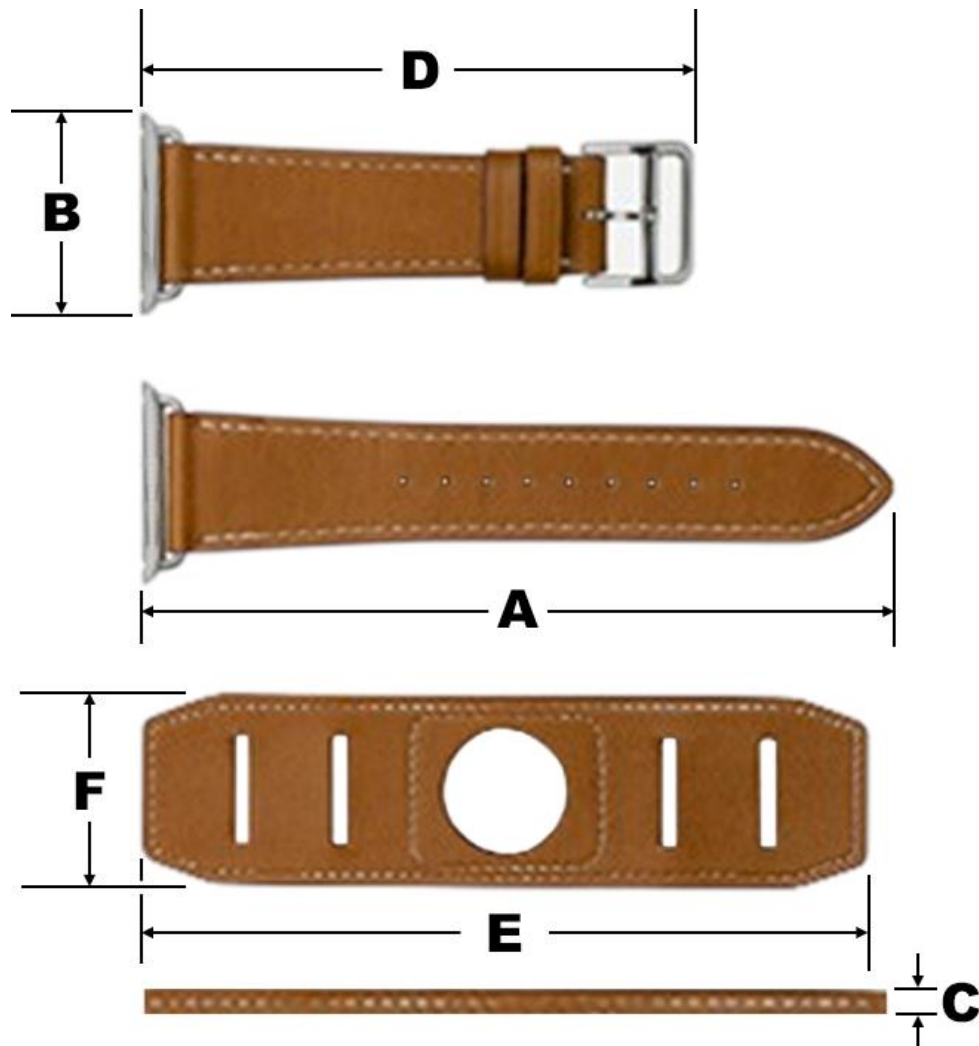

MapleTree

☎ 55 5822-1516

✉ ventas@ventdepot.com

🌐 www.ventdepot.com

Escanea y pagá
desde tu celular