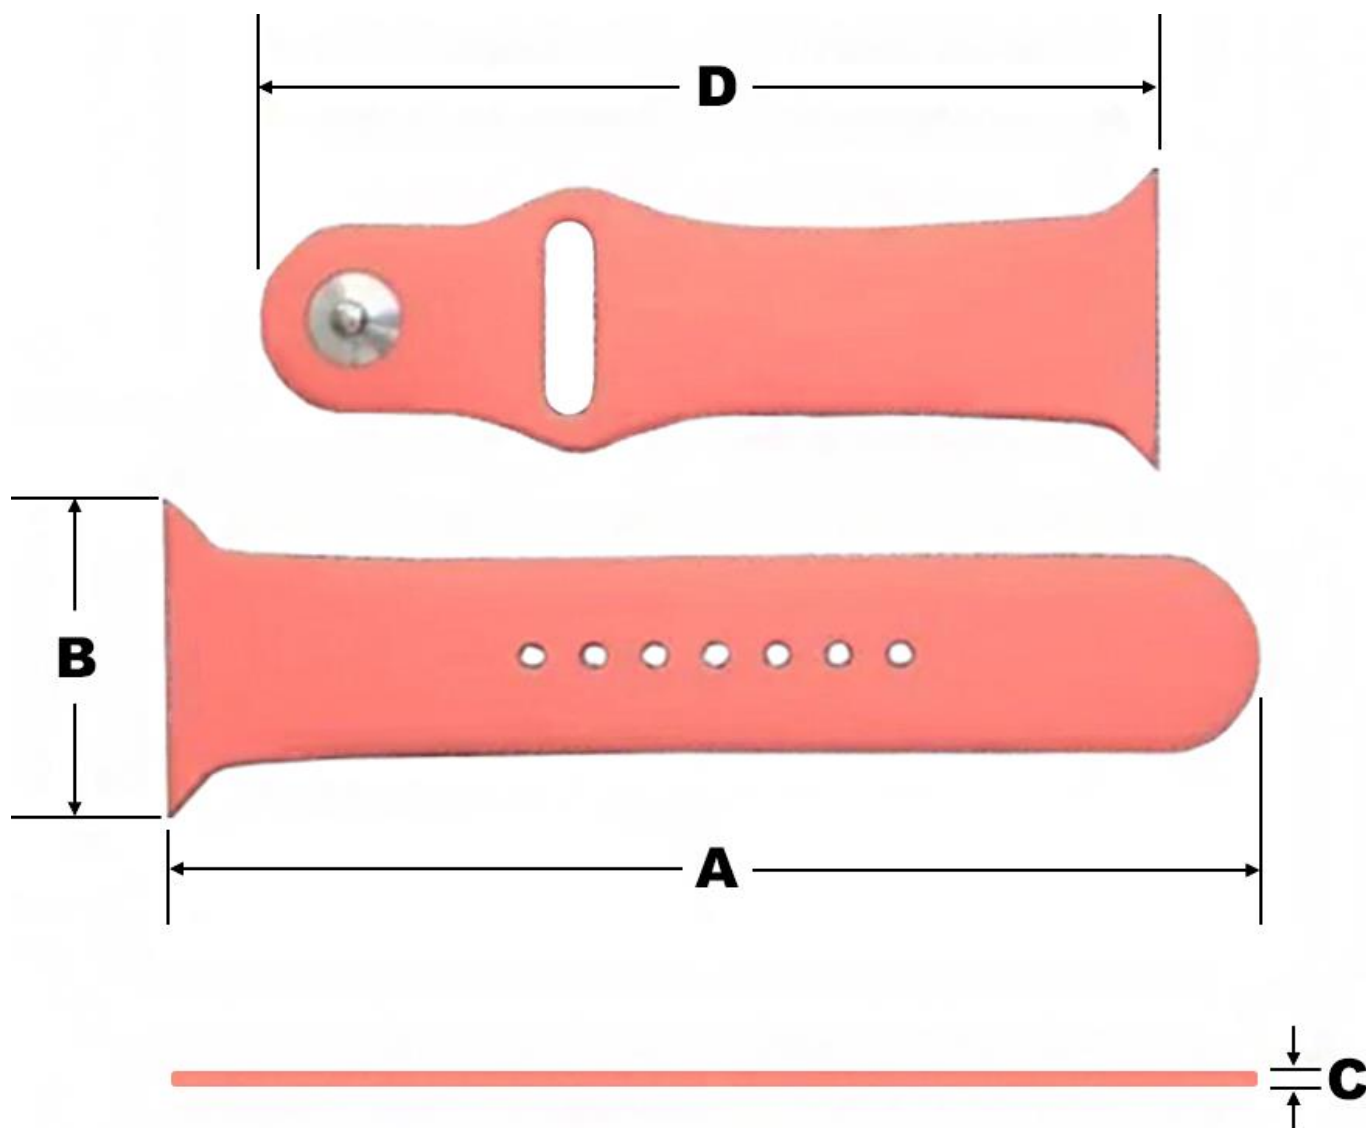

MapleTree

☎ 55 5822-1516

✉ ventas@ventdepot.com

🌐 www.ventdepot.com

Escanea y pagá desde tu celular

mercado pago
mercado libre