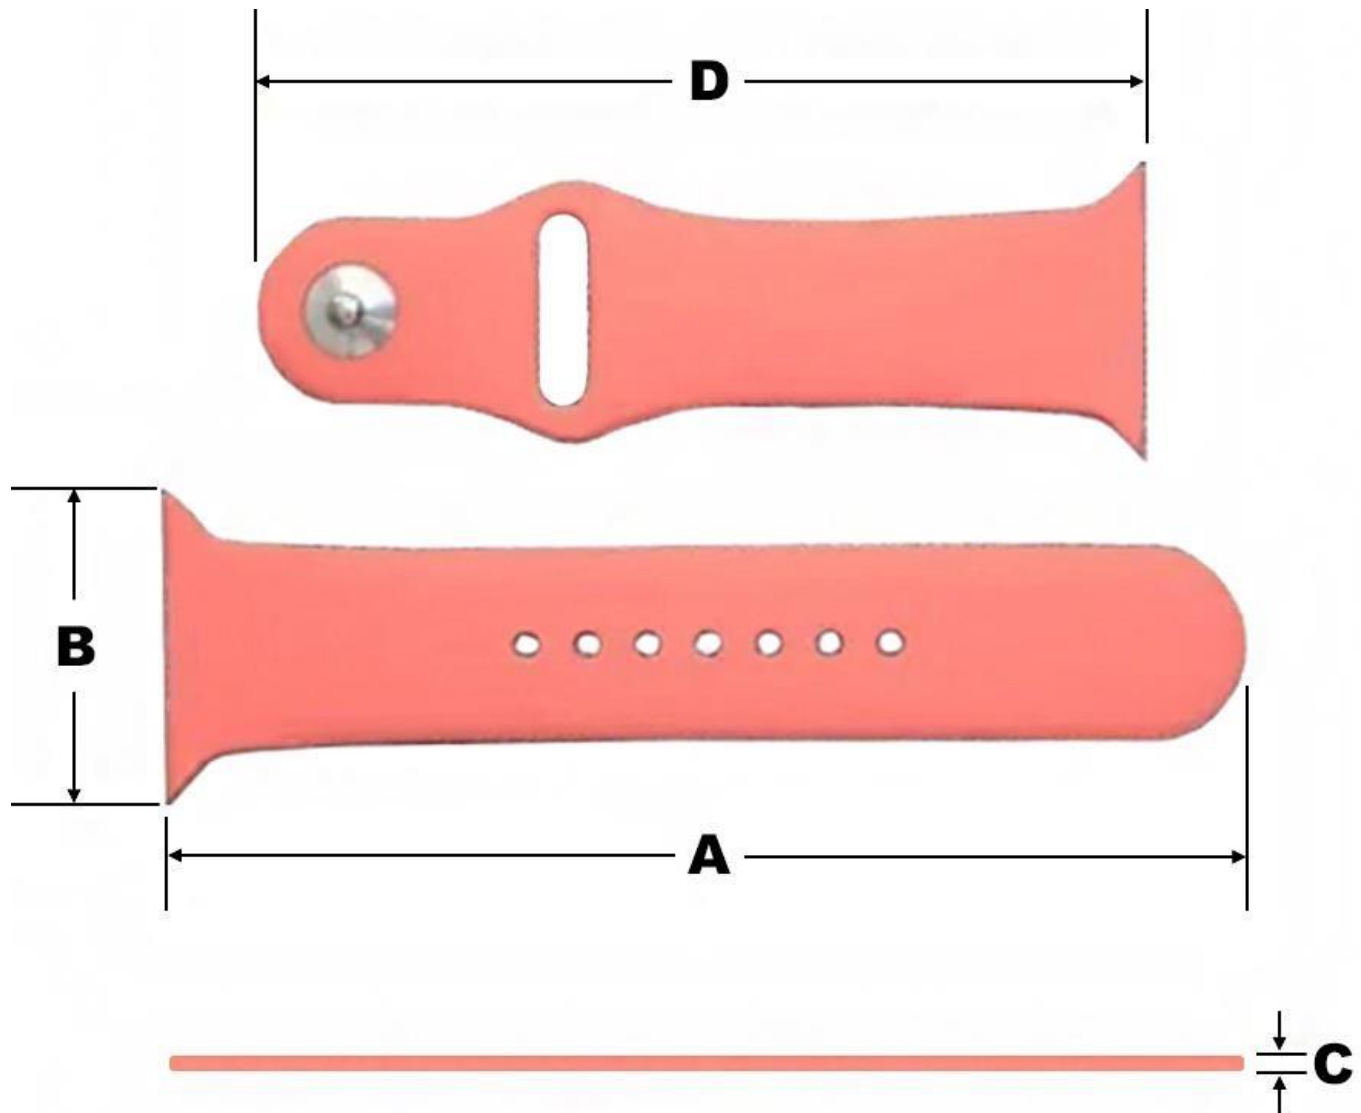

MapleTree

Quality Smart Watch Bands

Colors Classic Collection

Dimensiones de los Extensibles, Colors Classic Collection en mm.

Clave	A	B	C	D
MXLRS-052	141	35	3	98
MXLRS-053	133	32	3	97
MXLRS-054	141	35	3	98