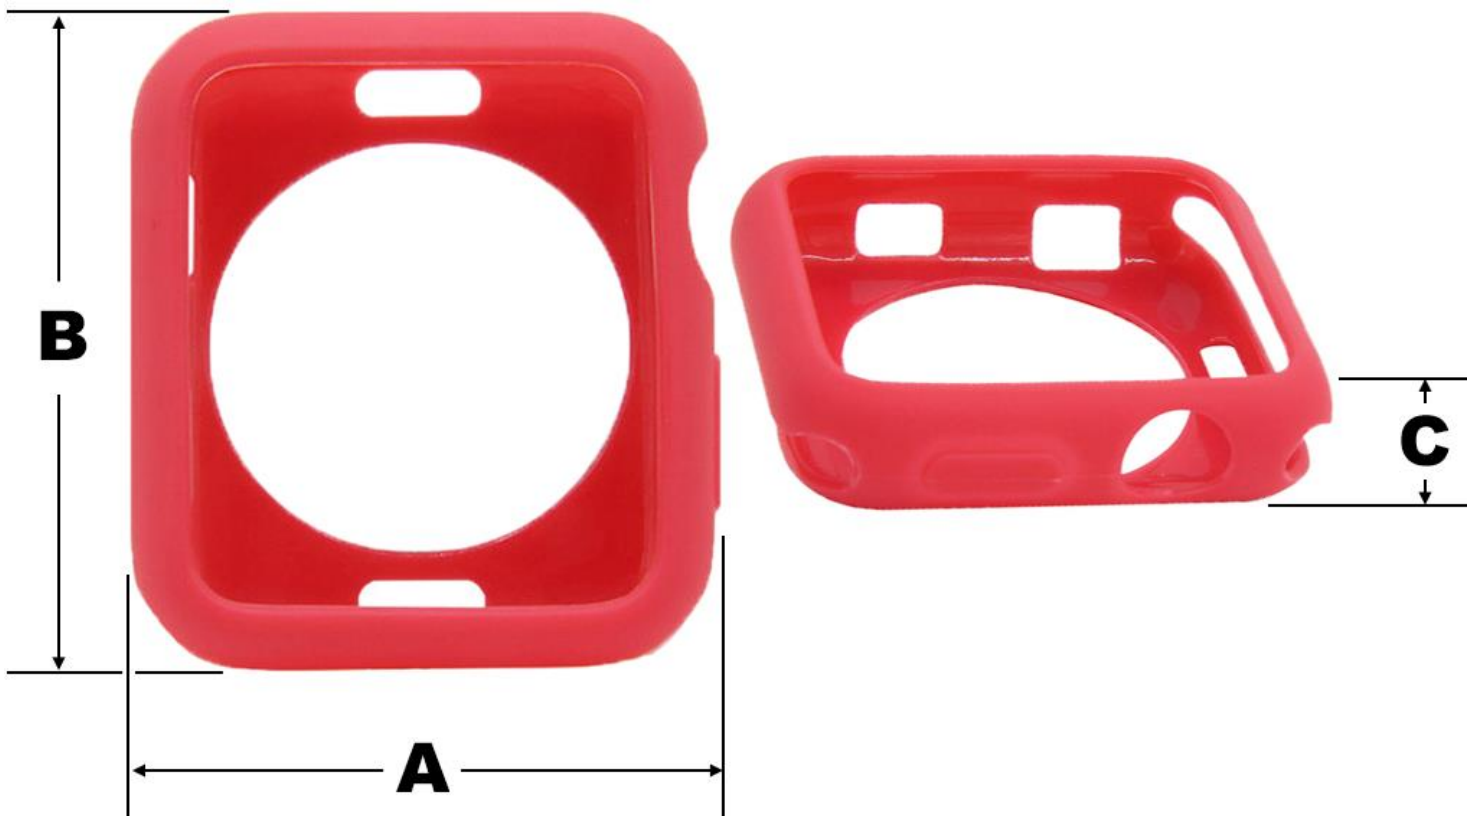

MapleTree

Quality Smart Watch Bands

Bumper Solid Collection

Dimensiones del Bumper Solid Collection en mm.

Clave	A	B	C
MXMSO-001	39	42	13
MXMSO-002	42	47	13
MXMSO-003	39	42	13
MXMSO-004	42	47	13
MXMSO-005	39	42	13
MXMSO-006	42	47	13
MXMSO-007	39	42	13
MXMSO-008	42	47	13
MXMSO-009	39	42	13
MXMSO-010	42	47	13
MXMSO-011	39	42	13
MXMSO-012	42	47	13
MXMSO-013	39	42	13
MXMSO-014	42	47	13
MXMSO-015	39	42	13
MXMSO-016	42	47	13
MXMSO-017	39	42	13
MXMSO-018	42	47	13