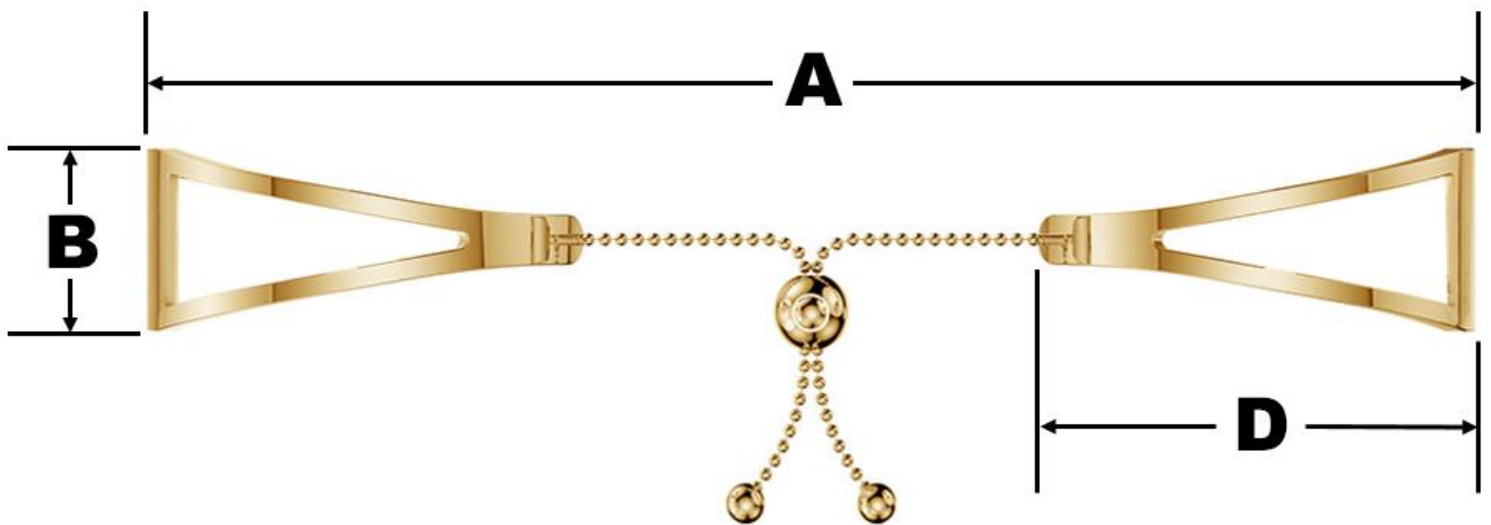

## Características Técnicas Específicas de los Extensibles, Retro Bracelet Collection.

Clave	Color	Serie Compatible	Tamaño mm	Material	Peso y Dimensiones con Paquete en cm			
					kg	Alto	Ancho	Base
<b>MXRBR-001</b>	Plata	1,2,3,4,5,6,SE,7,8,9,10	38/40/41	Acero Inoxidable	0.100	22	1	6
<b>MXRBR-002</b>	Plata	1,2,3,4,5,6,SE,7,8,9,10	42/44/45/49	Acero Inoxidable	0.100	22	1	6
<b>MXRBR-003</b>	Negro	1,2,3,4,5,6,SE,7,8,9,10	38/40/41	Acero Inoxidable	0.100	22	1	6
<b>MXRBR-004</b>	Negro	1,2,3,4,5,6,SE,7,8,9,10	42/44/45/49	Acero Inoxidable	0.100	22	1	6
<b>MXRBR-005</b>	Oro	1,2,3,4,5,6,SE,7,8,9,10	38/40/41	Acero Inoxidable	0.100	22	1	6
<b>MXRBR-006</b>	Oro	1,2,3,4,5,6,SE,7,8,9,10	42/44/45/49	Acero Inoxidable	0.100	22	1	6
<b>MXRBR-007</b>	RosaOro	1,2,3,4,5,6,SE,7,8,9,10	38/40/41	Acero Inoxidable	0.100	22	1	6
<b>MXRBR-008</b>	RosaOro	1,2,3,4,5,6,SE,7,8,9,10	42/44/45/49	Acero Inoxidable	0.100	22	1	6

# Retro Bracelet Collection

Dimensiones de los Extensibles, Retro Bracelet Collection en mm.

Clave	A	B	C	D
MXRBR-001	245	32	4	55
MXRBR-002	265	35	4	55
MXRBR-003	245	32	4	55
MXRBR-004	265	35	4	55
MXRBR-005	245	32	4	55
MXRBR-006	265	35	4	55
MXRBR-007	245	32	4	55
MXRBR-008	265	35	4	55