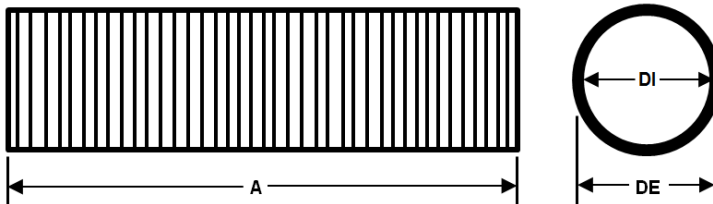

Características Generales de la Manguera Flexible, NeutraPlus.

NeutraPlus, es una Manguera fabricada en material PVC (Vinilo) transparente.

Es extremadamente ligera, flexible y manejable.

Reforzada en su interior por una malla de hilo poliéster de alta densidad para aguantar presiones de 4 a 16 bar ó 57 a 230 psi.

Aplicaciones de la Manguera Flexible, NeutraPlus.

Nuestra Manguera Flexible NeutraPlus, es ideal para el uso de conducción de productos alimentarios como jugos, refrescos y agua.

Dimensiones

Mantenimiento

En base al uso que se le dé a la Manguera Flexible para NeutraPlus, será el tiempo de servicio que obtenga.

Características Técnicas Específicas de la Manguera Flexible NeutraPlus.

Clave	DI		DE		Presión de Trabajo			Radio de Curvatura		Longitud (A)		Peso		Dimensiones con Envoltura de Plástico					
	mm	in	mm	in	kg/cm ²	PSI	mmcda	mm	in	mm	m	kg	lb	Base		Altura		Fondo	
														cm	in	cm	in	cm	in
MXNEP-001	6	1/4	12.4	0.488	16.17	230	161.81	28	1.10	100000	100	8	17	58	22	50	19	58	22
MXNEP-002	8	5/16	14.2	0.559	16.17	230	161.81	29	1.14	100000	100	8	17	58	22	50	19	58	22
MXNEP-003	10	3/8	15.9	0.625	15.46	220	154.78	40	1.57	100000	100	10	22	60	23	50	19	60	23
MXNEP-004	13	1/2	20.9	0.822	12.30	175	123.12	55	2.16	100000	100	11	24	62	24	50	19	62	24
MXNEP-005	16	5/8	24.1	0.998	10.54	150	105.53	92	3.62	100000	100	12	26	64	25	50	19	64	25
MXNEP-006	19	3/4	27.2	1.07	10.54	150	105.53	130	5.11	100000	100	13	28	66	26	50	19	66	26
MXNEP-007	25	1	34.6	1.36	10.54	150	105.53	210	8.26	100000	100	14	30	68	27	50	19	68	27
MXNEP-008	32	1 1/4	42.2	1.66	5.97	85	59.80	320	12.59	50000	50	16	35	58	22	45	17	58	22
MXNEP-009	38	1 1/2	48.2	1.89	5.97	85	59.80	420	16.53	50000	50	16	35	60	23	45	17	60	23
MXNEP-010	50	2	65.0	2.55	4.00	57	40.10	640	25.19	50000	50	18	39	62	24	45	17	62	24