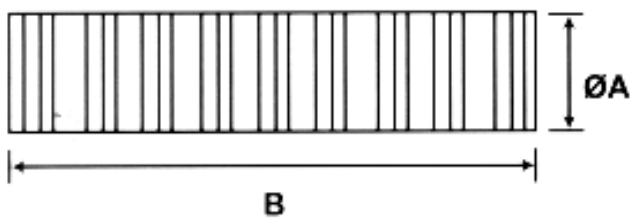

Montaje de las Mangueras Flexibles CWGP

- Acoplar directamente a las Manguera Flexibles correspondiente.
- Ensamblado fácil, tipo mecano, únicamente con toda nuestra línea de Turbo Mangueras, Turbo Ductos, Turbo Campanas y Turbo Centrifugos.
- **VentDepot** monta, instala o da mantenimiento a cualquiera de nuestros equipos, de forma rápida, segura y conforme a las normas industriales.
- Suministro y servicio a toda la República Mexicana.