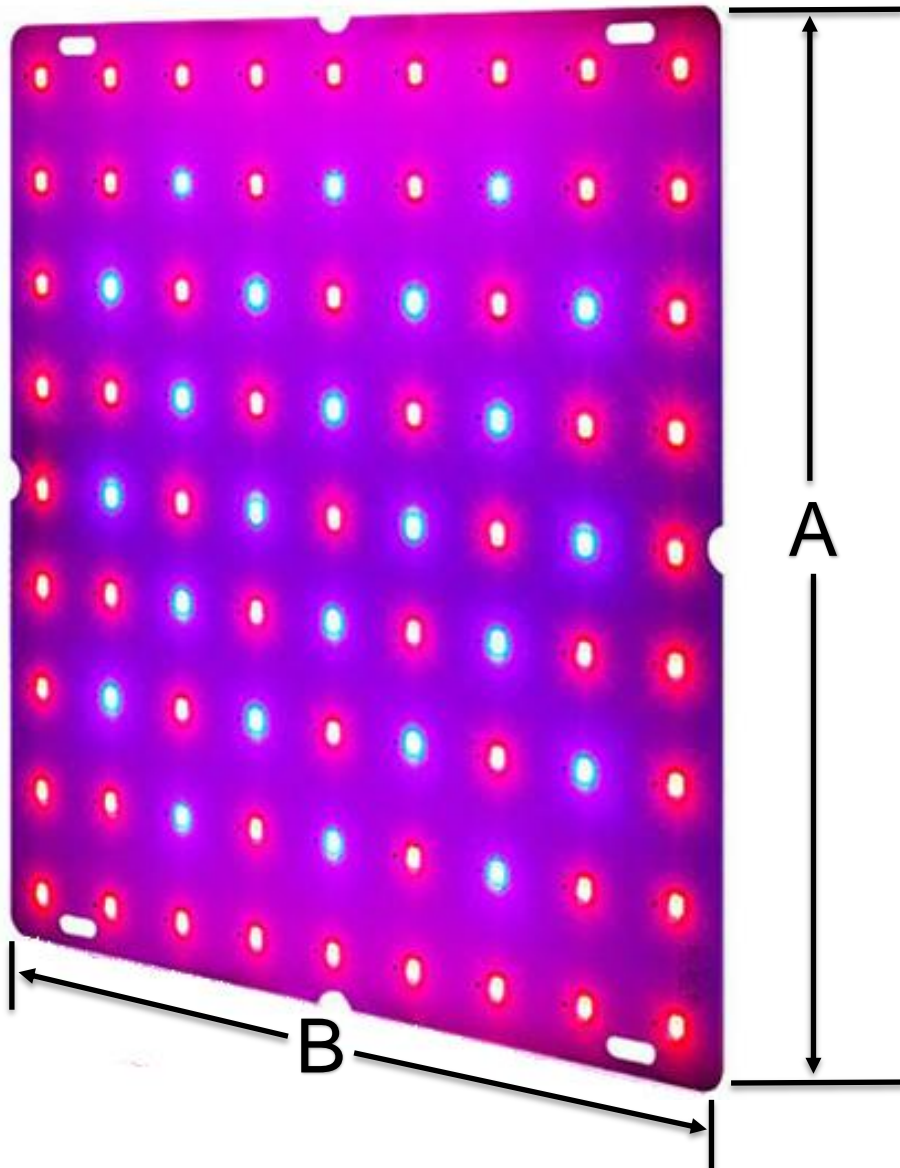

GrowLight

Características Generales del Panel GrowLight.

El GrowLight, Es un Panel de Luz LED de cultivo para plantas, tablero cuántico, iluminación de crecimiento, planta hidropónica de espectro completo.

Garantía Generales del Panel GrowLight.

El GrowLight, cuenta con 1 año de garantía sujeto a clausulas Ventdepot.

Características Generales del Panel GrowLight.

Clave	Contenido	Volts	Hz	Cantidad Leds	Tiempo de Vida	Peso y Dimensiones con Empaque en cm.			
						Kg	Altura	Base	Ancho
MXGWG-001	1 Pza.	120/265	60	169Leds	50,000 hr	.70	28	28	3
MXGWG-002	2 Pzs.	120/265	60	169Leds	50,000 hr	1.4	31	31	6
MXGWG-003	3 Pzs.	120/265	60	169Leds	50,000 hr	2.1	34	34	9
MXGWG-004	4 Pzs.	120/265	60	169Leds	50,000 hr	2.8	37	37	12
MXGWG-005	5 Pzs.	120/265	60	169Leds	50,000 hr	3.5	40	40	15
MXGWG-006	10 Pzs.	120/265	60	169Leds	50,000 hr	7	43	43	18
MXGWG-007	15 Pzs.	120/265	60	169Leds	50,000 hr	10.5	46	46	21
MXGWG-008	20 Pzs.	120/265	60	169Leds	50,000 hr	14	49	49	24
MXGWG-009	25 Pzs.	120/265	60	169Leds	50,000 hr	17.5	52	52	27

GrowLight

Dimensiones Específicas del Panel GrowLight. en mm.

Clave	A	B	C
MXGWG-001 a MXGWG-009	250	250	0.1

GrowLight

Galería Generales del Panel GrowLight.

Scene application

Versión de Corrección	Nombre del Autor	Descripción del Error	Descripción de la Corrección	Vo.Bo. Supervisor
V1	Jesus Pichardo	Ficha Nueva	Ninguna	Fernando