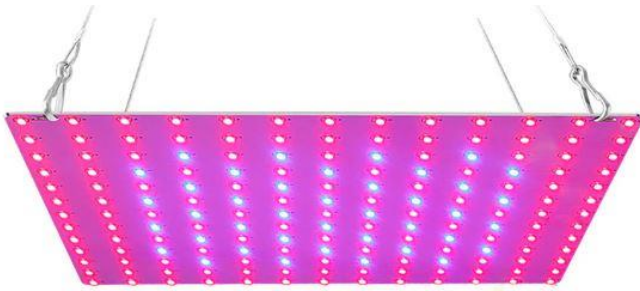

GrowLight

Características Generales del Panel GrowLight.

El GrowLight, Es un Panel de Luz LED de cultivo para plantas, tablero cuántico, iluminación de crecimiento, planta hidropónica de espectro completo.

Aplicaciones Generales del Panel GrowLight.

El GrowLight, Esta lámpara es adecuada para todas las etapas del crecimiento de las plantas y se puede utilizar para flores, suculentas, hidropónicas y plantas de invernadero, como plátanos, flores, orquídeas de arándanos, algas marinas, pimientos verdes, berenjenas, melón amargo, tomates, uvas, lechuga, etc.

GrowLight

Dimensiones Específicas del Panel GrowLight. en mm.

Clave	A	B	C
MXGWG-001 a MXGWG-009	250	250	0.1

GrowLight

Galería Generales del Panel GrowLight.

Scene application

Versión de Corrección	Nombre del Autor	Descripción del Error	Descripción de la Corrección	Vo.Bo. Supervisor
V1	Jesus Pichardo	Ficha Nueva	Ninguna	Fernando