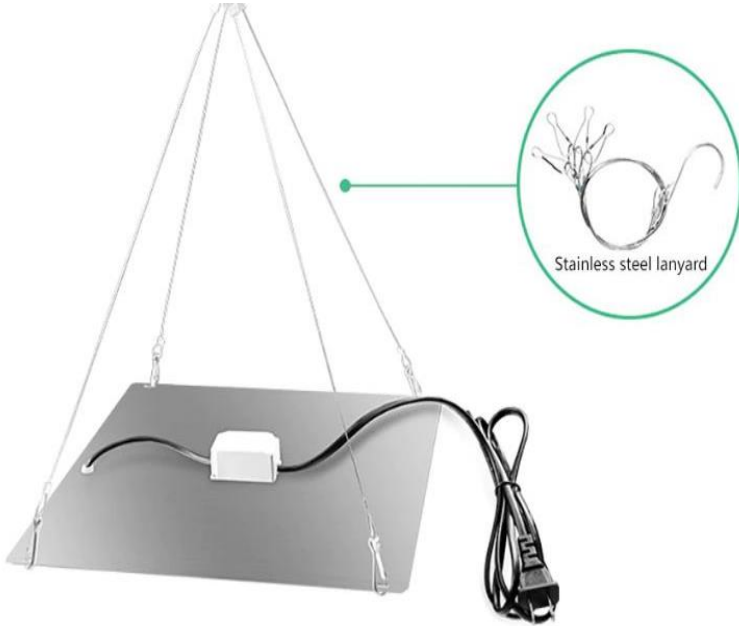

GrowLight

Características Generales del Panel GrowLight.

El GrowLight, Es un Panel de Luz LED de cultivo para plantas, tablero cuántico, iluminación de crecimiento, planta hidropónica de espectro completo.

Aplicaciones Generales del Panel GrowLight.

El GrowLight, Esta lámpara es adecuada para todas las etapas del crecimiento de las plantas y se puede utilizar para flores, suculentas, hidropónicas y plantas de invernadero, como plátanos, flores, orquídeas de arándanos, algas marinas, pimientos verdes, berenjenas, melón amargo, tomates, uvas, lechuga, etc.

Garantía Generales del Panel GrowLight.

El GrowLight, cuenta con 1 año de garantía sujeto a clausulas Ventdepot.

Características Generales del Panel GrowLight.

Clave	Contenido	Volts	Hz	Cantidad Leds	Tiempo de Vida	Peso y Dimensiones con Empaque en cm.			
						Kg	Altura	Base	Ancho
MXGWG-001	1 Pza.	120/265	60	169Leds	50,000 hr	.70	28	28	3
MXGWG-002	2 Pzs.	120/265	60	169Leds	50,000 hr	1.4	31	31	6
MXGWG-003	3 Pzs.	120/265	60	169Leds	50,000 hr	2.1	34	34	9
MXGWG-004	4 Pzs.	120/265	60	169Leds	50,000 hr	2.8	37	37	12
MXGWG-005	5 Pzs.	120/265	60	169Leds	50,000 hr	3.5	40	40	15
MXGWG-006	10 Pzs.	120/265	60	169Leds	50,000 hr	7	43	43	18
MXGWG-007	15 Pzs.	120/265	60	169Leds	50,000 hr	10.5	46	46	21
MXGWG-008	20 Pzs.	120/265	60	169Leds	50,000 hr	14	49	49	24
MXGWG-009	25 Pzs.	120/265	60	169Leds	50,000 hr	17.5	52	52	27

GrowLight

Dimensiones Específicas del Panel GrowLight. en mm.

Clave	A	B	C
MXGWG-001 a MXGWG-009	250	250	0.1

GrowLight

Galería Generales del Panel GrowLight.

Scene application

Versión de Corrección	Nombre del Autor	Descripción del Error	Descripción de la Corrección	Vo.Bo. Supervisor
V1	Jesus Pichardo	Ficha Nueva	Ninguna	Fernando