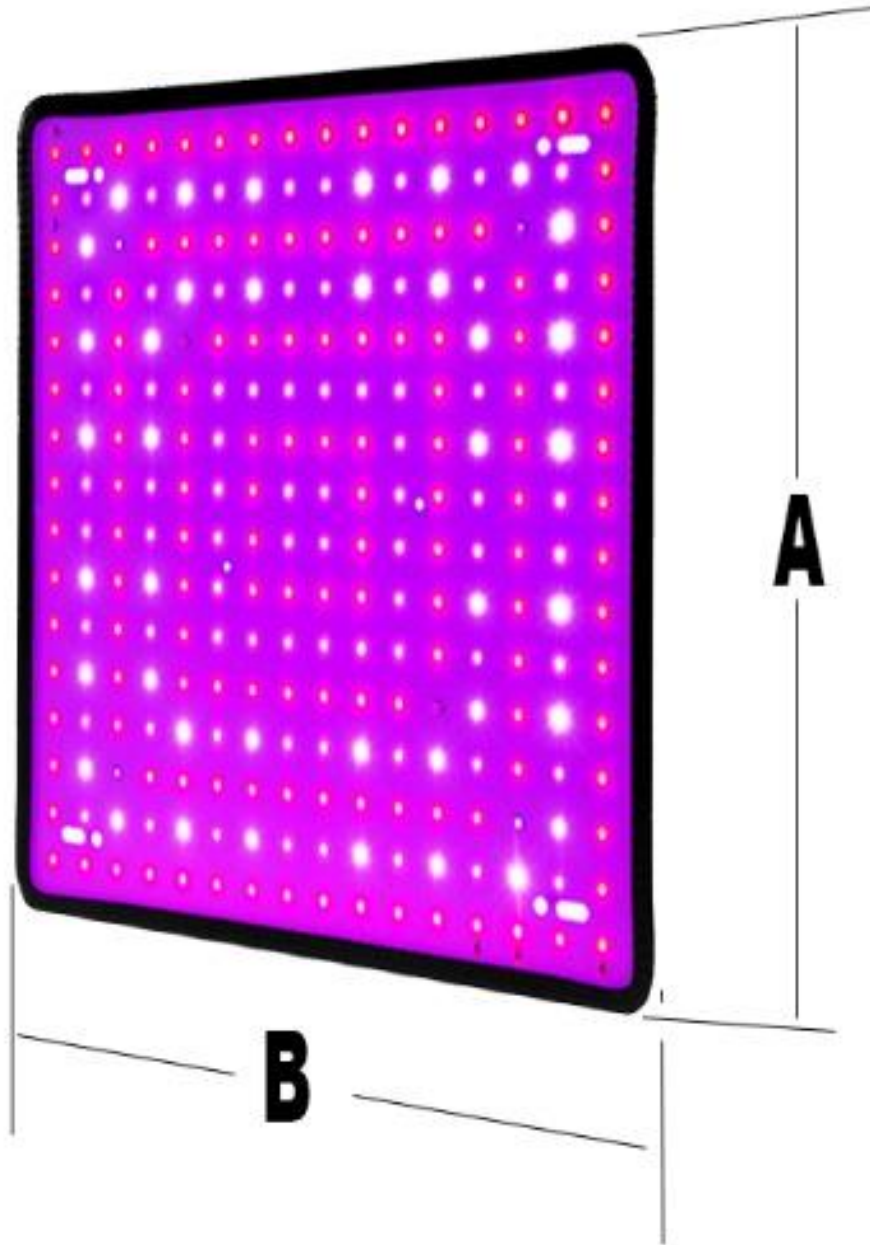

Características Generales del Panel GrowPro.

El GrowPro, Es un Panel de Luz LED de cultivo para plantas, tablero cuántico, iluminación de crecimiento, planta hidropónica de espectro completo.

La gran cubierta trasera de aluminio es para una mejor disipación del calor.

Aplicaciones Generales del Panel GrowPro.

El GrowPro, Esta lámpara es adecuada para todas las etapas del crecimiento de las plantas y se puede utilizar para flores, suculentas, hidropónicas y plantas de invernadero, como plátanos, flores, orquídeas de arándanos, algas marinas, pimientos verdes, berenjenas, melón amargo, tomates, uvas, lechuga, etc.

Garantía Generales del Panel GrowPro.

El GrowPro, cuenta con 1 año de garantía sujeto a clausulas Ventdepot.

Características Generales del Panel GrowPro.

Clave	Contenido	Watts	Volts	Hz	Cantidad Leds	Tiempo de Vida	Peso y Dimensiones con Empaque en cm.			
							Kg	Altura	Base	Ancho
MXGWR-001	1 Pza.	2000	120/265	60	256Leds	50,000 hr	0.223	30	30	3
MXGWR-002	2 Pzs.	2000	120/265	60	512Leds	50,000 hr	0.446	33	33	6
MXGWR-003	3 Pzs.	2000	120/265	60	768Leds	50,000 hr	0.669	36	36	9
MXGWR-004	4 Pzs.	2000	120/265	60	1024Leds	50,000 hr	0.892	39	39	12
MXGWR-005	5 Pzs.	2000	120/265	60	1280Leds	50,000 hr	1.115	42	42	15
MXGWR-006	10 Pzs.	2000	120/265	60	2560Leds	50,000 hr	2.230	84	84	18
MXGWR-007	15 Pzs.	2000	120/265	60	3840Leds	50,000 hr	3.345	126	126	21
MXGWR-008	20 Pzs.	2000	120/265	60	5120Leds	50,000 hr	4.460	168	168	24
MXGWR-009	25 Pzs.	2000	120/265	60	6400Leds	50,000 hr	5.575	210	210	27

Dimensiones Específicas del Panel GrowPro. en mm.			
Clave	A	B	C
MXGWR-001 al MXGWR-009	250	250	1

Galería Generales del Panel GrowPro.

Versión de Corrección	Nombre del Autor	Descripción del Error	Descripción de la Corrección	Vo.Bo. Supervisor
V1	Carlos Mendoza	Ficha Nueva	Ninguna	Jessica Lorenzo