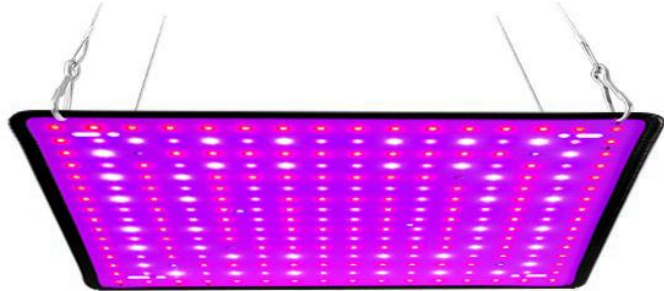

Características Generales del Panel GrowPro.

El GrowPro, Es un Panel de Luz LED de cultivo para plantas, tablero cuántico, iluminación de crecimiento, planta hidropónica de espectro completo.

La gran cubierta trasera de aluminio es para una mejor disipación del calor.

Aplicaciones Generales del Panel GrowPro.

El GrowPro, Esta lámpara es adecuada para todas las etapas del crecimiento de las plantas y se puede utilizar para flores, suculentas, hidropónicas y plantas de invernadero, como plátanos, flores, orquídeas de arándanos, algas marinas, pimientos verdes, berenjenas, melón amargo, tomates, uvas, lechuga, etc.

Garantía Generales del Panel GrowPro.

El GrowPro, cuenta con 1 año de garantía sujeto a clausulas Ventdepot.

Características Generales del Panel GrowPro.

Clave	Contenido	Watts	Volts	Hz	Cantidad Leds	Tiempo de Vida	Peso y Dimensiones con Empaque en cm.			
							Kg	Altura	Base	Ancho
MXGWR-001	1 Pza.	2000	120/265	60	256Leds	50,000 hr	0.223	30	30	3
MXGWR-002	2 Pzs.	2000	120/265	60	512Leds	50,000 hr	0.446	33	33	6
MXGWR-003	3 Pzs.	2000	120/265	60	768Leds	50,000 hr	0.669	36	36	9
MXGWR-004	4 Pzs.	2000	120/265	60	1024Leds	50,000 hr	0.892	39	39	12
MXGWR-005	5 Pzs.	2000	120/265	60	1280Leds	50,000 hr	1.115	42	42	15
MXGWR-006	10 Pzs.	2000	120/265	60	2560Leds	50,000 hr	2.230	84	84	18
MXGWR-007	15 Pzs.	2000	120/265	60	3840Leds	50,000 hr	3.345	126	126	21
MXGWR-008	20 Pzs.	2000	120/265	60	5120Leds	50,000 hr	4.460	168	168	24
MXGWR-009	25 Pzs.	2000	120/265	60	6400Leds	50,000 hr	5.575	210	210	27

Dimensiones Específicas del Panel GrowPro. en mm.			
Clave	A	B	C
MXGWR-001 al MXGWR-009	250	250	1

Galería Generales del Panel GrowPro.

Versión de Corrección	Nombre del Autor	Descripción del Error	Descripción de la Corrección	Vo.Bo. Supervisor
V1	Carlos Mendoza	Ficha Nueva	Ninguna	Jessica Lorenzo