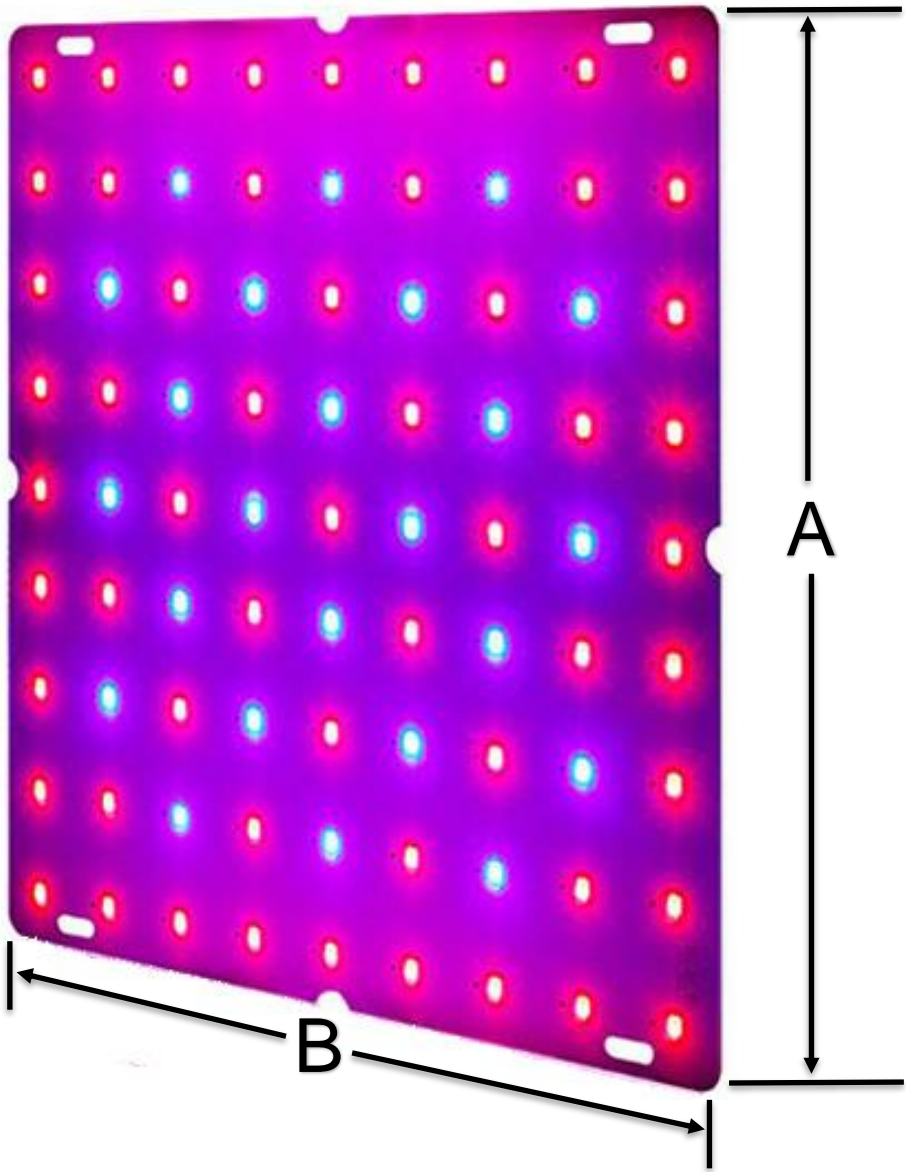

GrowLex

Ficha técnica

Dimensiones Específicas del Panel GrowLex. en mm.			
Clave	A	B	C
MXGWL-001 AL MXGWL-009	180	180	20