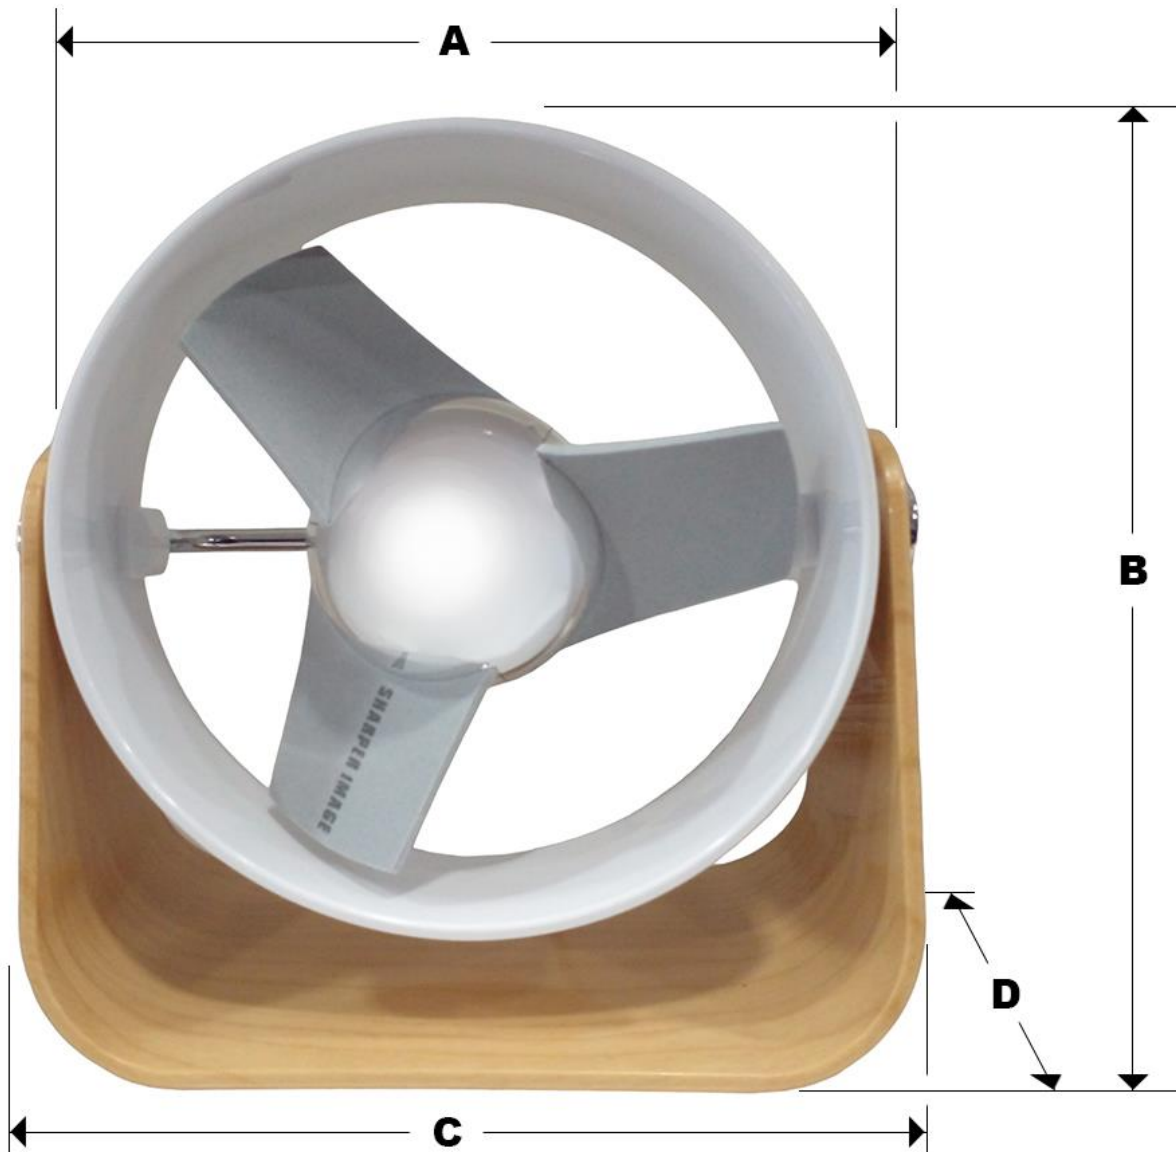

LuxaBreezeWhite

Ficha Técnica

Dimensiones Específicas del Ventilador de Escritorio, LuxaBreezeWhite mm.

Clave	ØA	B	C	D
MXLWB-001	126	150	138	76