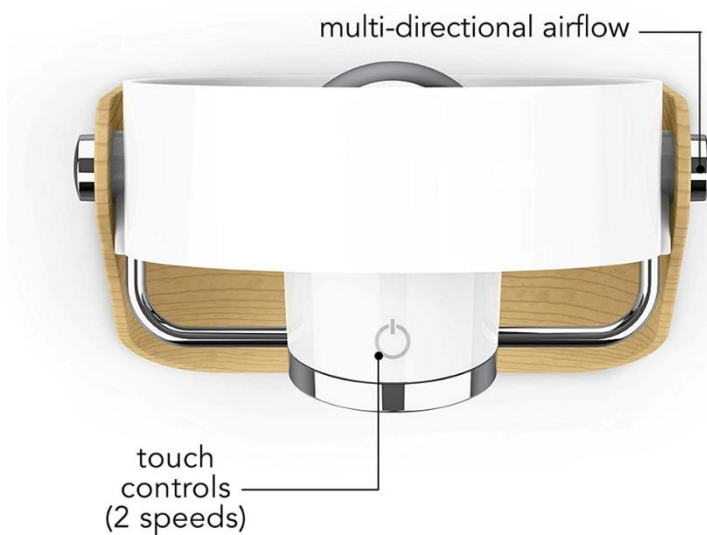

También es de funcionamiento silencioso, flujo de aire multidireccional eficaz para recibir aire de manera personal y cómoda sin alterar tu entorno.

Cuenta también con un control táctil de 2 niveles de velocidad que se pueden ajustar fácilmente a través del intuitivo botón de un solo toque.

Clave	ØA	B	C	D
MXLWB-001	126	150	138	76

LuxaBreezeWhite

Ficha Técnica

Galería del Ventilador de Escritorio, LuxaBreezeWhite.

SOFT BLADE DESIGN

Stylish and safe to the touch.

CUSTOMIZE YOUR COMFORT

Keep your area cool with simple to use controls.