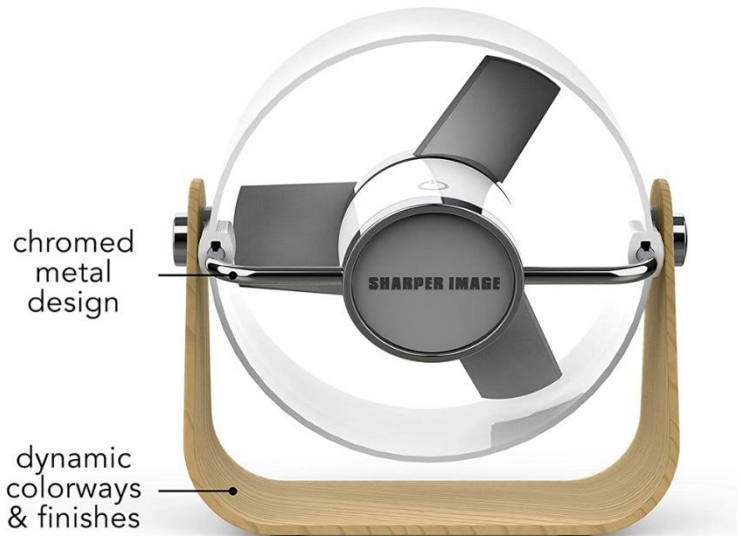

LuxaBreezeWhite

Ficha Técnica

Características Generales del Ventilador de Escritorio, LuxaBreezeWhite.

El LuxaBreezeWhite, de nuestra línea de ventiladores de escritorio, está basado en un diseño de mediados de siglo, la rica mezcla de materiales y acabados combinados con cuchillas seguras y suaves al tacto crea una estética de mediados de siglo. Es bastante cómodo por su altura de 14.2 cm. Y su diseño alimentado por USB permite utilizarlo sobre la marcha y es compatible con computadoras, laptops, cargadores portátiles y otros dispositivos con entrada USB.

El ventilador cuenta con cable de 1.8 m. y adaptador de pared de 5V.

Aplicaciones del Ventilador de Escritorio, LuxaBreezeWhite.

El LuxaBreezeWhite, está hecho para oficina, escritorios, cubículos, Etc. y espacios pequeños donde sea necesaria una pequeña ventilación, tomando en cuenta su fuente de alimentación tipo USB y adaptador de pared de 5V.

Clave	ØA	B	C	D
MXLWB-001	126	150	138	76

LuxaBreezeWhite

Ficha Técnica

Galería del Ventilador de Escritorio, LuxaBreezeWhite.

SOFT BLADE DESIGN

Stylish and safe to the touch.

CUSTOMIZE YOUR COMFORT

Keep your area cool with simple to use controls.