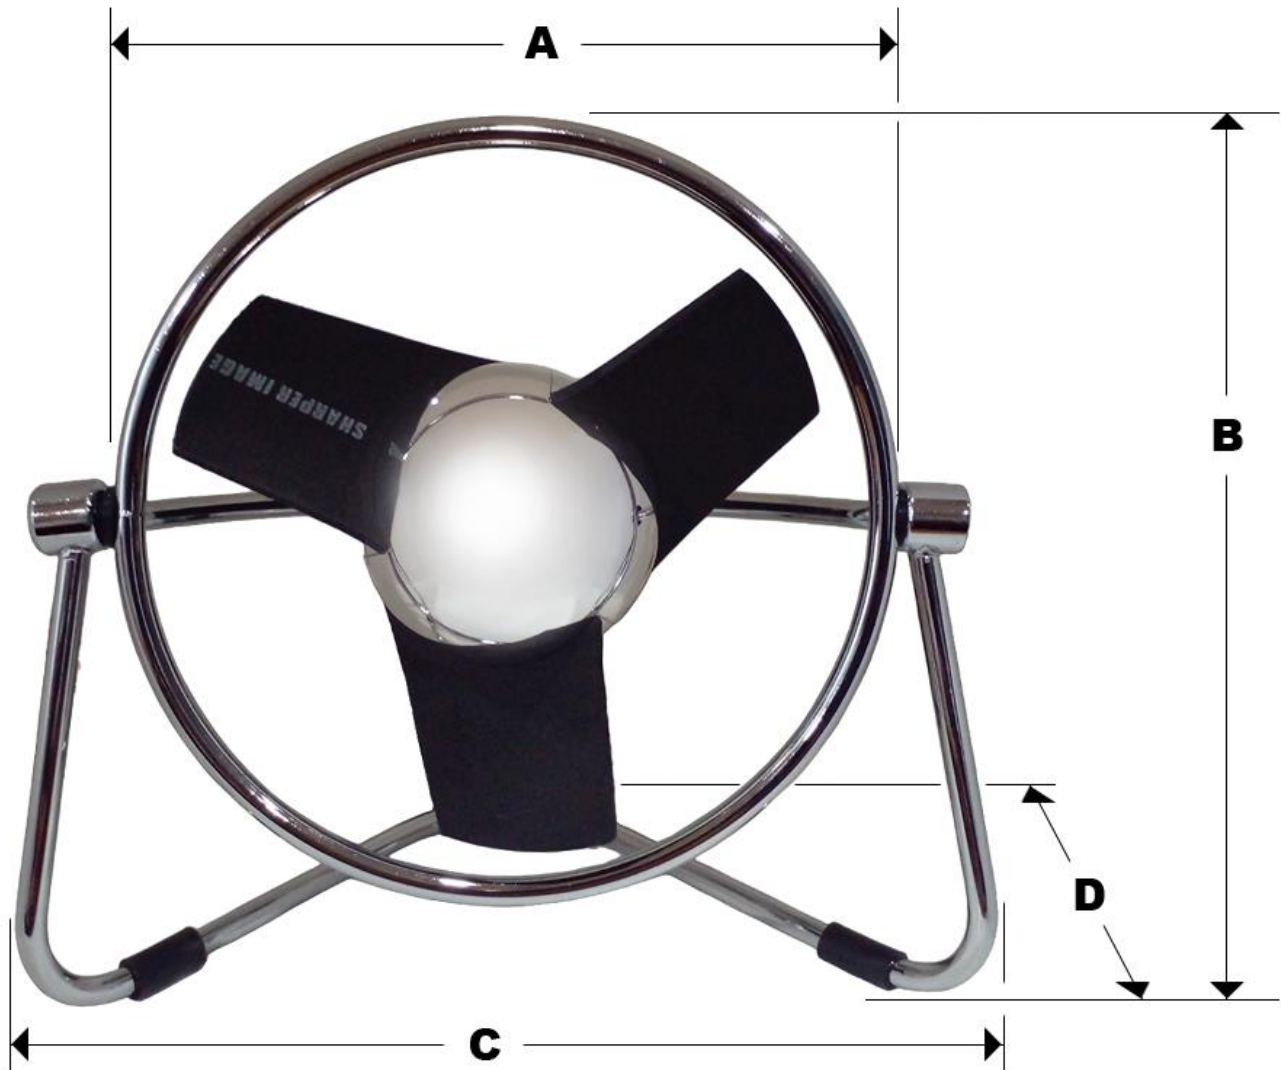

LuxaBreezeChrome

Ficha Técnica

Características Generales del Ventilador de Escritorio, LuxaBreezeChrome.

El LuxaBreezeChrome, de nuestra línea de ventiladores de escritorio, está basado en un diseño de mediados de siglo, la rica mezcla de materiales y acabados combinados con cuchillas seguras y suaves al tacto crea una estética de mediados de siglo. Es bastante cómodo por su altura de 14.2 cm. Y su diseño alimentado por USB permite utilizarlo sobre la marcha y es compatible con computadoras, laptops, cargadores portátiles y otros dispositivos con entrada USB.

Clave	Cantidad	Tamaño	Material	Color	Peso y Dimensiones con Empaque en cm.			
					Kg	Base	Alto	Ancho
MXLBC-001	1 Pza.	150x166x82mm	Metal	Cromo	0.350	17	15	13

LuxaBreezeChrome

Ficha Técnica

Dimensiones Especificas del Ventilador de Escritorio, LuxaBreezeChrome mm.

Clave	ØA	B	C	D
MXLBC-001	128	150	166	82

LuxaBreezeChrome

Ficha Técnica

Galería del Ventilador de Escritorio, LuxaBreezeChrome.

SOFT BLADE DESIGN
 Sleek and safe to the touch.

CUSTOMIZE YOUR COMFORT
 Keep your area cool with simple to use controls.