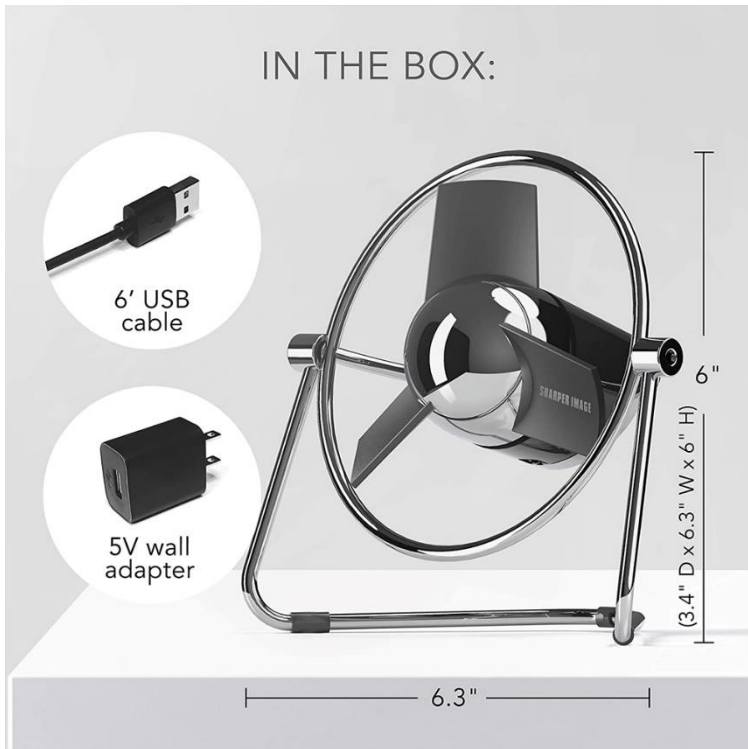

LuxaBreezeChrome

Ficha Técnica

Galería del Ventilador de Escritorio, LuxaBreezeChrome.

Versión de Corrección	Nombre del Autor	Descripción del Error	Descripción de la Corrección	Vo.Bo. Supervisor
V1	Carlos Mendoza	Ficha Nueva	Ninguna	Jessica Lorenzo