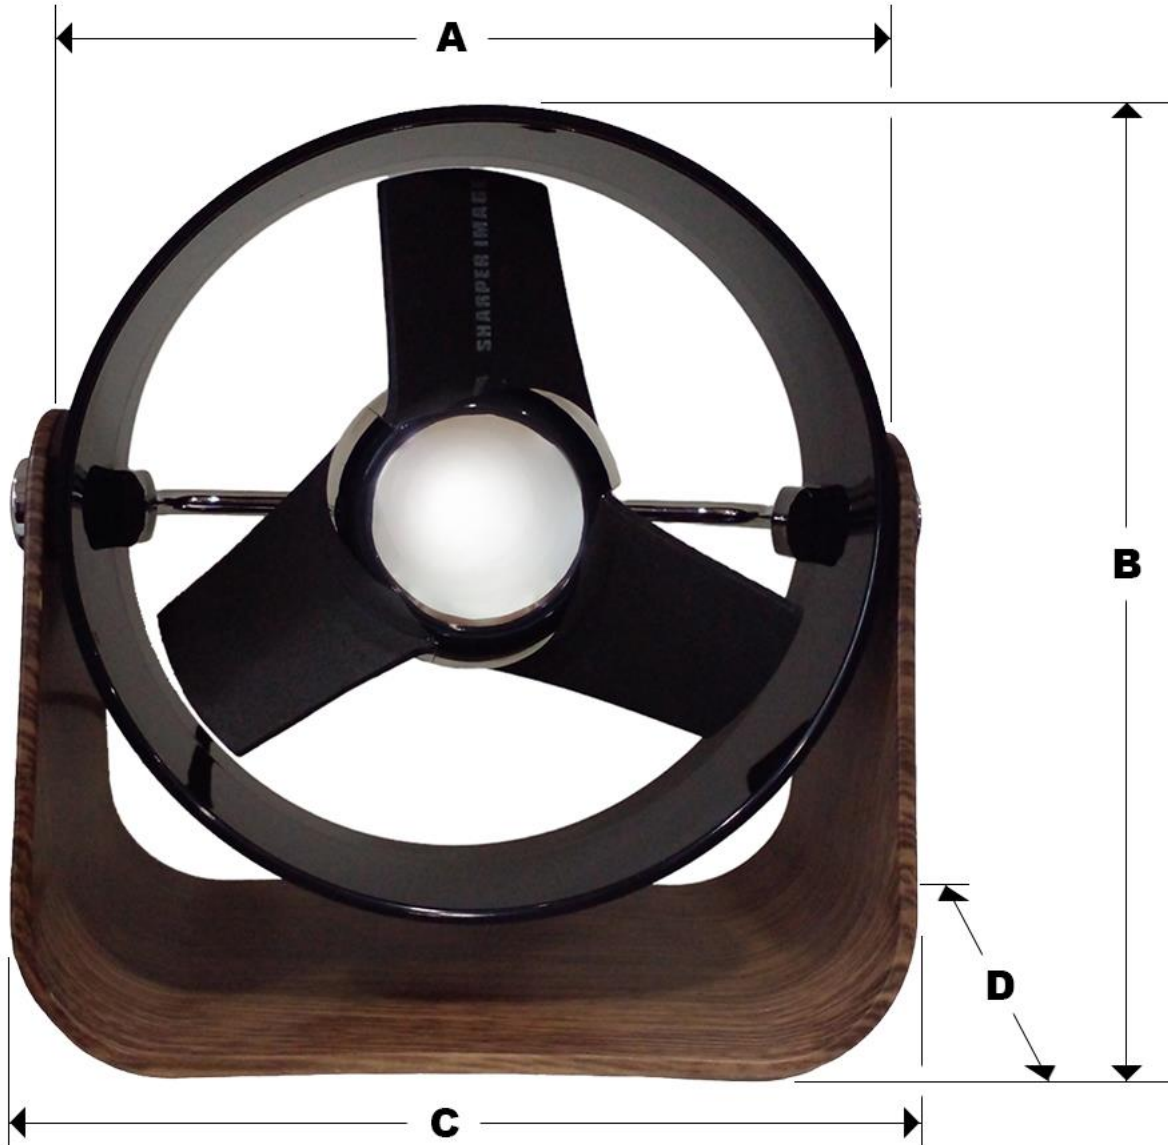

LuxaBreezeBlack

Ficha Técnica

Dimensiones Específicas del Ventilador de Escritorio, LuxaBreezeBlack mm.

Clave	ØA	B	C	D
MXLBN-001	126	150	138	76