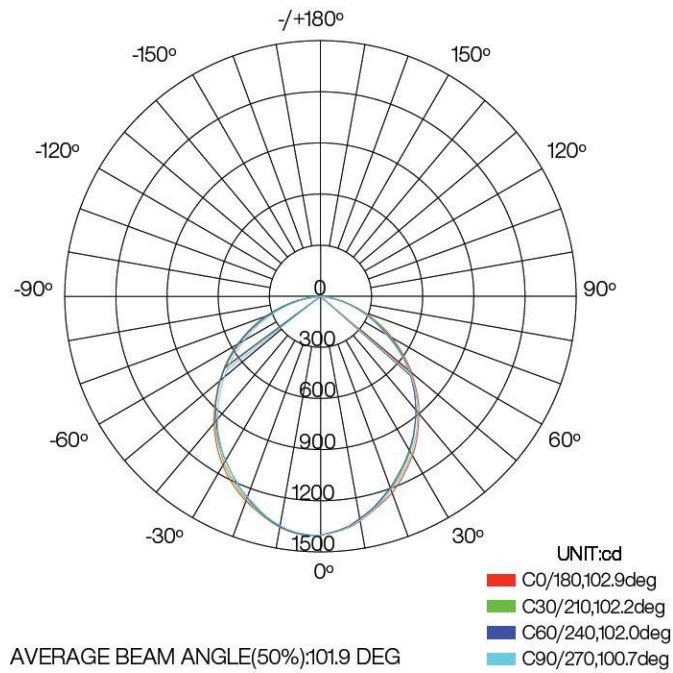

Clave	Watts	Voltaje			mA	lm	Ángulo de Iluminación	Material	Peso kg	Dimensiones con empaque de cartón (cm)
		V	F	Hz						
MXODM-001	42	90 a 240	1	60	350	3000	120°	Aluminio	2	65x65x10

CuadruxLed

Ángulos de Inclinación