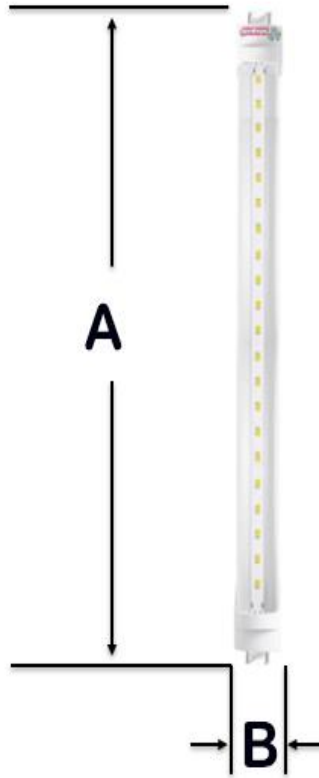

Dimensiones del tubo Led StripLight en (mm).

Clave	A	B
MXLUM-001/009	600	26
MXLUM-010/045	1200	26