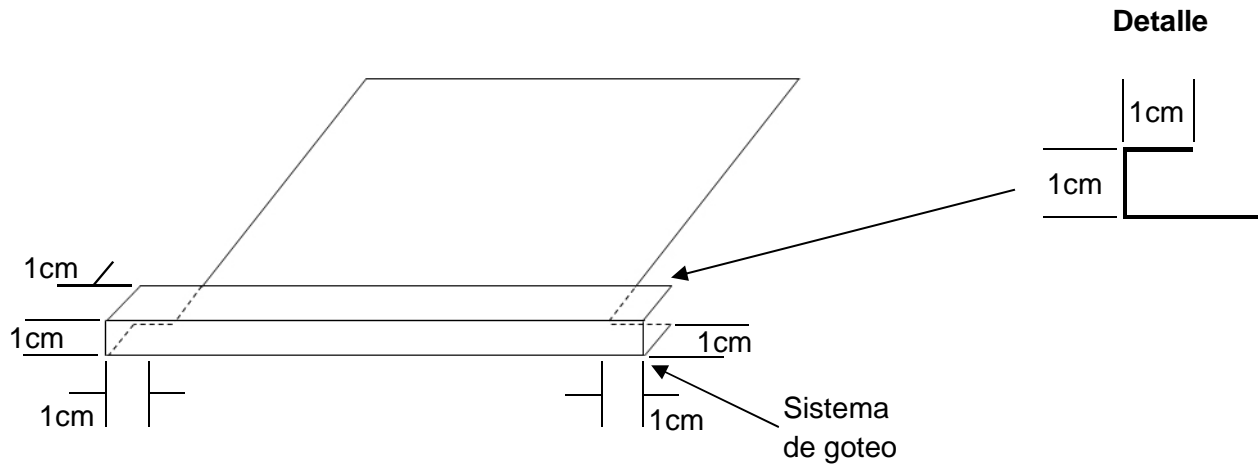

LouvDrip

Detalle del Ábake del Louver para Aire LouvDrip

Montaje del Louver para Aire LouvDrip

- Perforar un agujero en la pared con las siguientes dimensiones (mm) y fijar.
- Para mayor flujo de aire fresco, es posible modular los louvers (dibujo) con solera.

Clave	K	L
MXLDP-0001 al MXLDP-3128	A + 0.5"	B + 0.5"