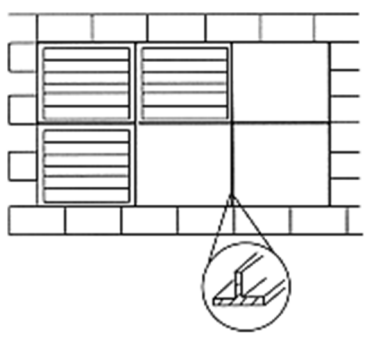

- Esta es una de las grandes cualidades que tiene nuestros Louvers. Se puede modular en diversas formas originales y funcionales.
- **VentDepot Team**, monta, instala o da mantenimiento a cualquiera de nuestros equipos, de forma rápida, segura y conforme a las normas industriales.
- Suministro y servicio a toda la República Mexicana.