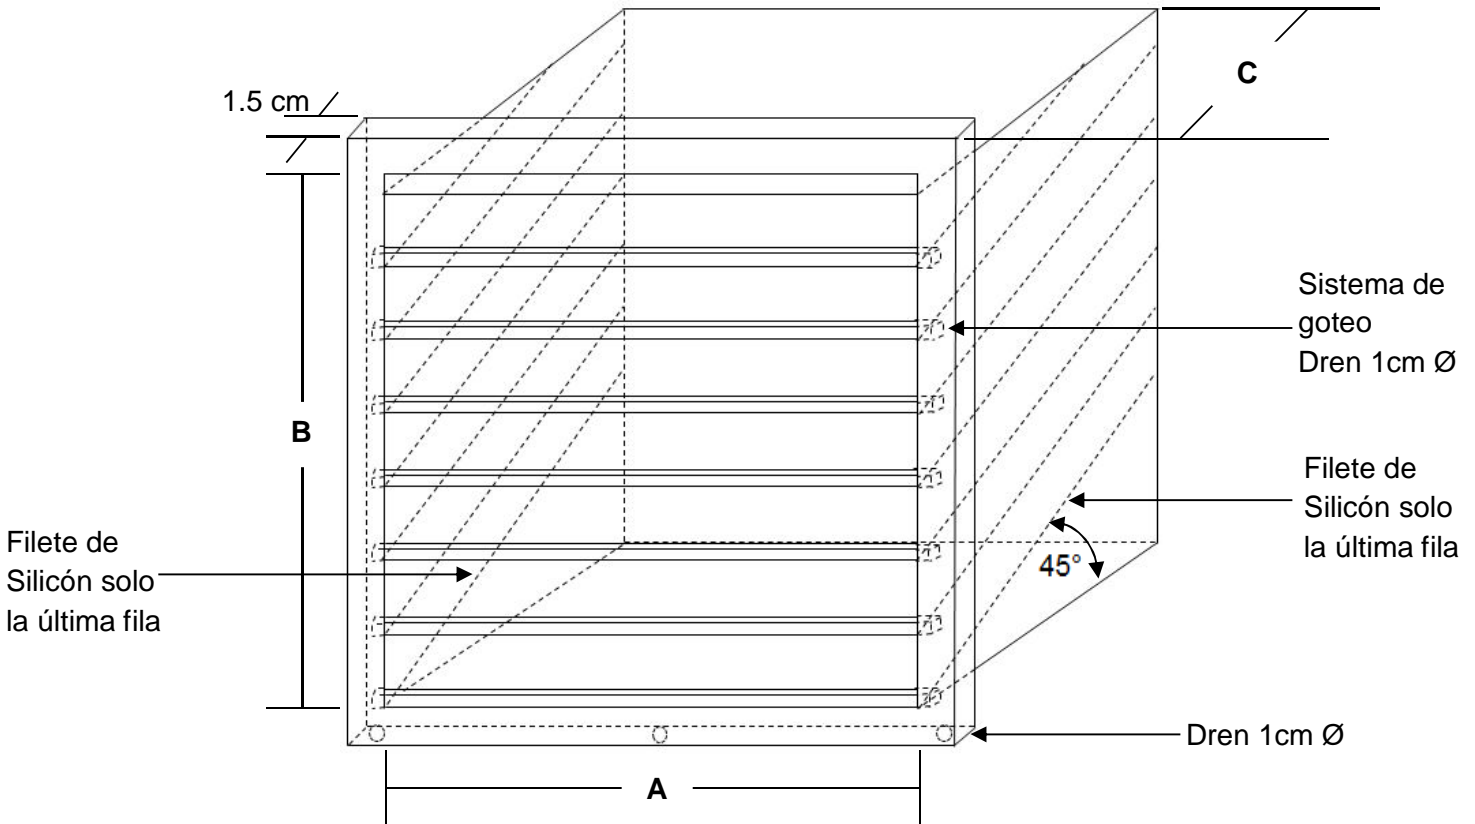

LouvDrip

Características Técnicas Específicas del Louver para Aire, LouvDrip														
Clave	Material	Montaje	Malla Mosquitera	Riel para Filtro	Control de apertura Manual	Dimensiones						Calibre	Peso Kg	Dimensiones con envoltura de plástico (cm)
						A		B		C				
						cm	in	cm	in	cm	in			
MXLDP-3115	Lámina Pintro	Exterior	-	-	-	145	57	199	78	10	4	18	61.8	146x200x11
MXLDP-3116	Lámina Pintro	Exterior	-	-	-	145	57	199	78	15	6	18	61.8	146x200x16
MXLDP-3117	Acero Inoxidable	Exterior	-	-	-	145	57	199	78	10	4	18	61.8	146x200x11
MXLDP-3118	Acero Inoxidable	Exterior	-	-	-	145	57	199	78	15	6	18	61.8	146x200x16
MXLDP-3119	Aluminio	Exterior	-	-	-	145	57	199	78	10	4	16	27.8	146x200x11
MXLDP-3120	Aluminio	Exterior	-	-	-	145	57	199	78	15	6	16	27.8	146x200x16
MXLDP-3121	Lámina Galvanizada	Exterior	-	-	-	153	60	199	78	10	4	18	65.0	154x200x11
MXLDP-3122	Lámina Galvanizada	Exterior	-	-	-	153	60	199	78	15	6	18	65.0	154x200x16
MXLDP-3123	Lámina Pintro	Exterior	-	-	-	153	60	199	78	10	4	18	65.0	154x200x11
MXLDP-3124	Lámina Pintro	Exterior	-	-	-	153	60	199	78	15	6	18	65.0	154x200x16
MXLDP-3125	Acero Inoxidable	Exterior	-	-	-	153	60	199	78	10	4	18	65.0	154x200x11
MXLDP-3126	Acero Inoxidable	Exterior	-	-	-	153	60	199	78	15	6	18	65.0	154x200x16
MXLDP-3127	Aluminio	Exterior	-	-	-	153	60	199	78	10	4	16	29.3	154x200x11
MXLDP-3128	Aluminio	Exterior	-	-	-	153	60	199	78	15	6	16	29.3	154x200x16