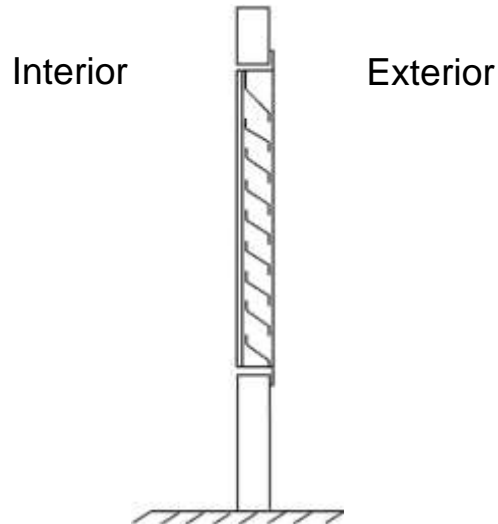

Montaje del Louver para Aire DripMosquito

► Tipo Exterior

- En este Louver el marco se encuentra por la parte Exterior.
- En caso de lluvia el agua escurre hacia el Exterior.
- Se monta por la parte externa de la edificación.