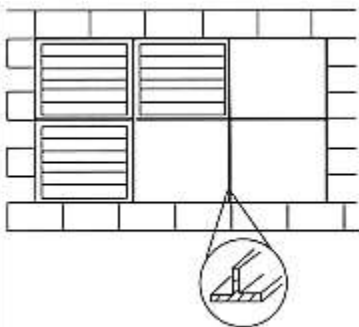

- Esta es una de las grandes cualidades que tiene nuestros Louvers. Se puede modular en diversas formas originales y funcionales.
- **VentDepot Team**, monta, instala o da mantenimiento a cualquiera de nuestros equipos, de forma rápida, segura y conforme a las normas industriales.
- Suministro y servicio a toda la República Mexicana.