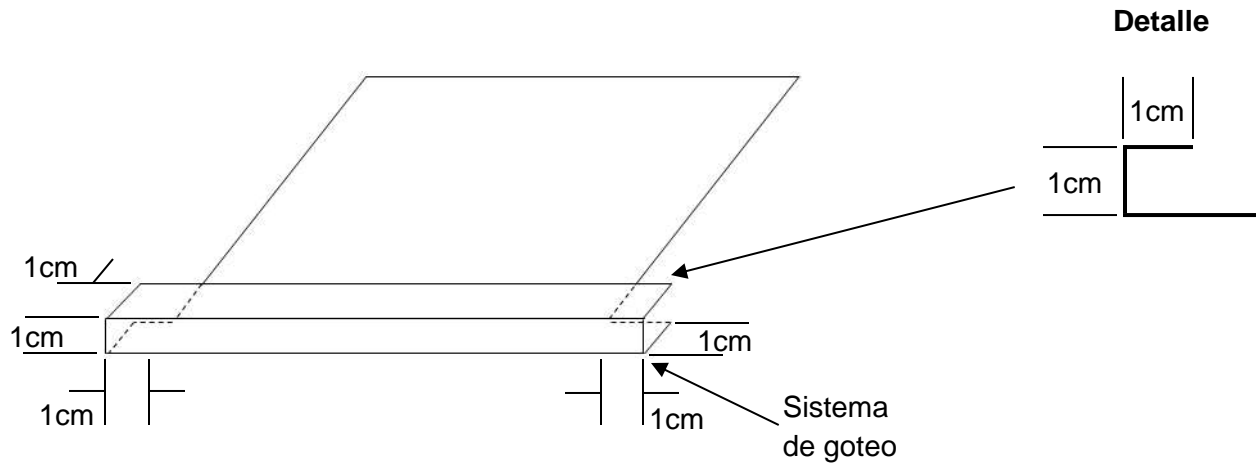

DripMosquito

Detalle del Ábake del Louver para Aire DripMosquito

Montaje del Louver para Aire DripMosquito

- Perforar un agujero en la pared con las siguientes dimensiones (mm) y fijar.
- Para mayor flujo de aire fresco, es posible modular los louvers (dibujo) con solera.

Clave	K	L
MXDMQ-0001 al MXDMQ-3128	A + 0.5"	B + 0.5"