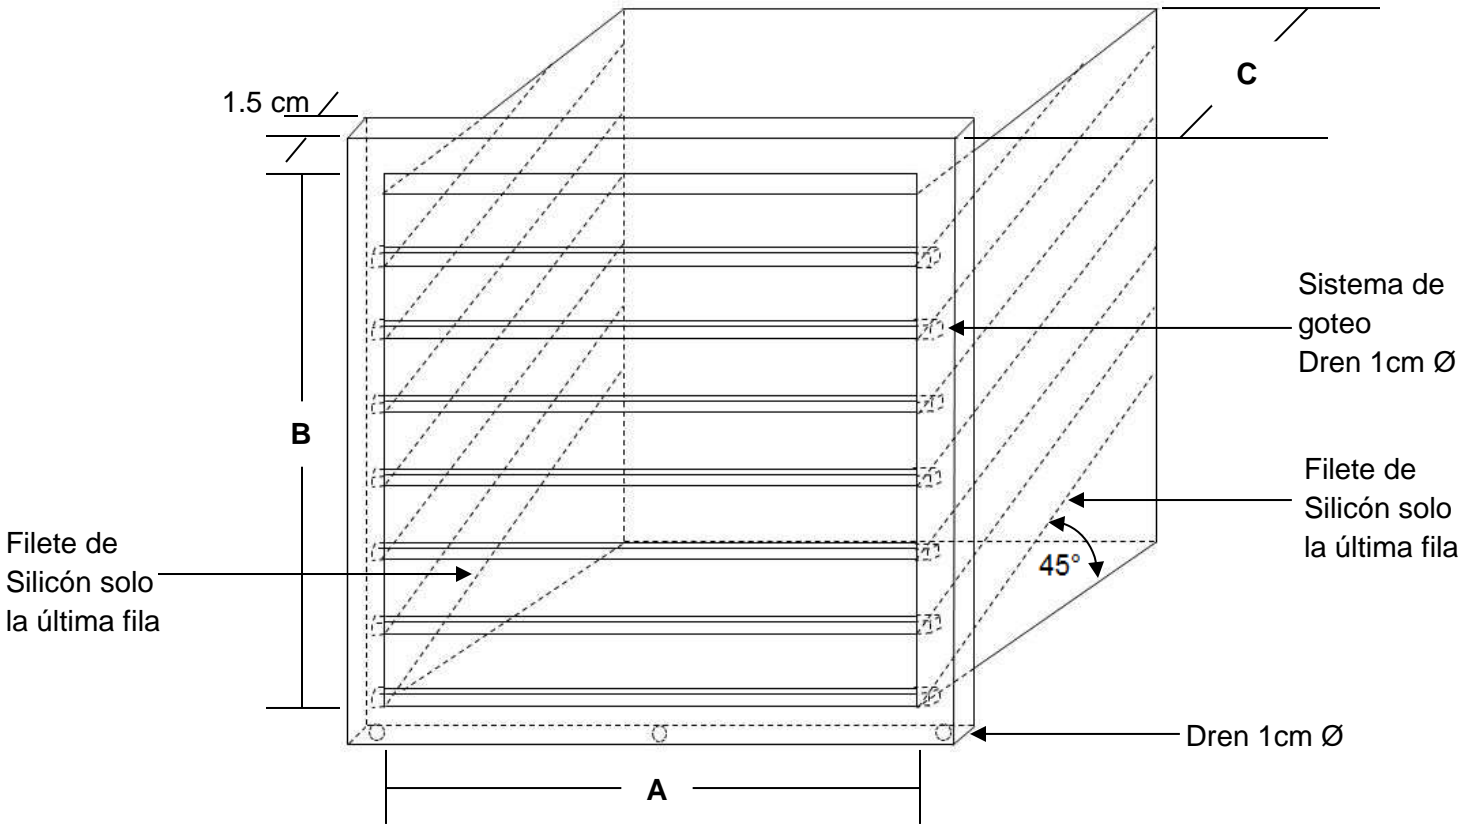

DripMosquito

Características Técnicas Específicas del Louver para Aire, DripMosquito

Clave	Material	Montaje	Malla Mosquitera	Riel para Filtro	Control de apertura Manual	Dimensiones						Calibre	Peso Kg	Dimensiones con envoltura de plástico (cm)
						A		B		C				
						cm	in	cm	in	cm	in			
MXDMQ-3115	Lámina Pintro	Exterior	Si	-	-	145	57	199	78	10	4	18	61.8	146x200x11
MXDMQ-3116	Lámina Pintro	Exterior	Si	-	-	145	57	199	78	15	6	18	61.8	146x200x16
MXDMQ-3117	Acero Inoxidable	Exterior	Si	-	-	145	57	199	78	10	4	18	61.8	146x200x11
MXDMQ-3118	Acero Inoxidable	Exterior	Si	-	-	145	57	199	78	15	6	18	61.8	146x200x16
MXDMQ-3119	Aluminio	Exterior	Si	-	-	145	57	199	78	10	4	16	27.8	146x200x11
MXDMQ-3120	Aluminio	Exterior	Si	-	-	145	57	199	78	15	6	16	27.8	146x200x16
MXDMQ-3121	Lámina Galvanizada	Exterior	Si	-	-	153	60	199	78	10	4	18	65.0	154x200x11
MXDMQ-3122	Lámina Galvanizada	Exterior	Si	-	-	153	60	199	78	15	6	18	65.0	154x200x16
MXDMQ-3123	Lámina Pintro	Exterior	Si	-	-	153	60	199	78	10	4	18	65.0	154x200x11
MXDMQ-3124	Lámina Pintro	Exterior	Si	-	-	153	60	199	78	15	6	18	65.0	154x200x16
MXDMQ-3125	Acero Inoxidable	Exterior	Si	-	-	153	60	199	78	10	4	18	65.0	154x200x11
MXDMQ-3126	Acero Inoxidable	Exterior	Si	-	-	153	60	199	78	15	6	18	65.0	154x200x16
MXDMQ-3127	Aluminio	Exterior	Si	-	-	153	60	199	78	10	4	16	29.3	154x200x11
MXDMQ-3128	Aluminio	Exterior	Si	-	-	153	60	199	78	15	6	16	29.3	154x200x16