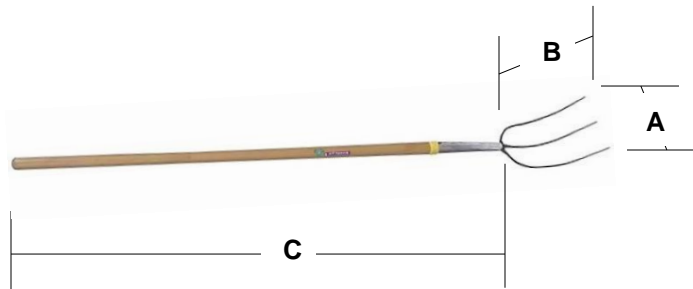

LongHandle

Características Generales del Bieldo Forjado con Mango Largo, LongHandle

Ya contamos con una nueva y amplia gama de Bieldos. Los Bieldos sirve para separar la paja del grano.

El Bieldo Forjado con Mango Largo LongHandle cuenta con cabo encerado que evita el astillado de la madera con el uso, mejora la apariencia y suavidad al tacto.

Cuenta con mango de 54" de fresno americano.

3 Dientes.

Longitud de dientes de 7 1/2".

Material de los Dientes en Acero.

Aplicaciones del Bieldo Forjado con Mango Largo, LongHandle

El Bieldo Forjado con Mango Largo LongHandle es ideal para la Agricultura.

Garantía del Bieldo Forjado con Mango Largo, LongHandle

El Bieldo Forjado con Mango Largo LongHandle tiene una garantía de 1 año certificado por escrito, Sujeto a las cláusulas de garantía de VentDepot.

Características Técnicas Específicas del Bieldo Forjado con Mango Largo, LongHandle

Clave	Cantidad de Dientes	Ancho de Dientes in	Largo de Dientes in	Longitud del Mango in	Material	Peso Kg	Dimensiones con empaque (cm)		
							Base	Alto	Ancho
MXLHE-001	3	7 1/2	10	54	Madera y Acero	2.5	20	163	10

Dimensiones del Bieldo Forjado con Mango Largo, LongHandle (mm)

Clave	A	B	C
MXLHE-001	190.5	254	1371.6

Versión de Corrección	Nombre del Autor	Descripción del Error	Descripción de Corrección	Vo.Bo. Supervisor.
V1	Arell Romero	Ficha Nueva	Ninguna	Antonio García