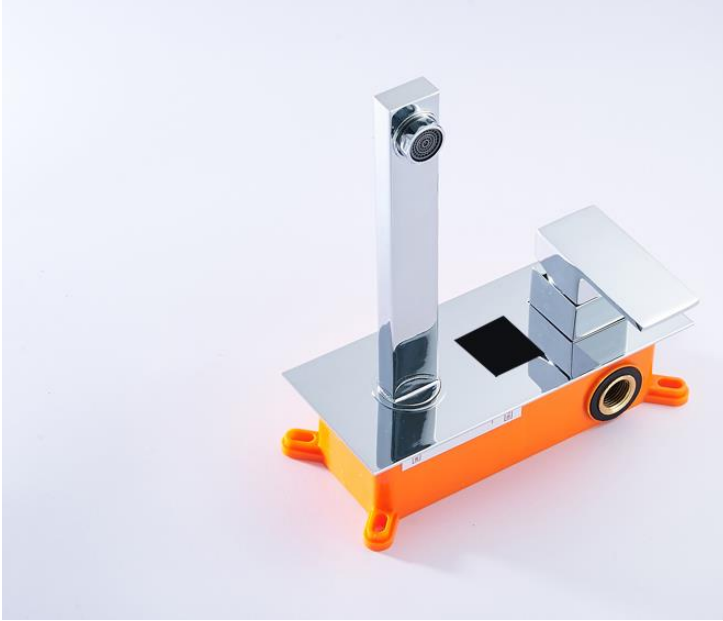

WaterMix

Características Generales de Llaves para Agua, WaterMix

El WaterMix de VentDepot, es un grifo para agua manual en el cual se pueden aplicar las funciones de agua caliente y fría.

WaterMix esta fabricado con latón de la mas alta calidad para ofrecer una máxima resistencia ante la corrosión.

Cuenta con un diseño moderno y elegante con acabado cromo el cual le da mayor resistencia ante el oxido y daños por el agua.

Cuenta con una pantalla display alimentada por la energía que genera el agua al fluir por el grifo y muestra la temperatura del agua y el tiempo de baño.

Sin duda WaterMix es la mejor opción para su hogar o negocio.

Estilo: Contemporáneo

Grifo mezclador cuadrado cromado montado en la pared.

Aplicaciones de Llaves para Agua, WaterMix

El WaterMix es utilizado en los baños como son en hoteles, hogar, restaurantes, residencias, departamentos, oficina, consultorios, el hogar etc.

WaterMix

Dimensiones Especificas de Llaves para Agua, WaterMix

Clave	A mm	B mm	C mm
MXWMX-001	220	100	200

WaterMix

Galería de imágenes de Llaves para Agua, WaterMix

WaterMix

Galería de imágenes de Llaves para Agua, WaterMix