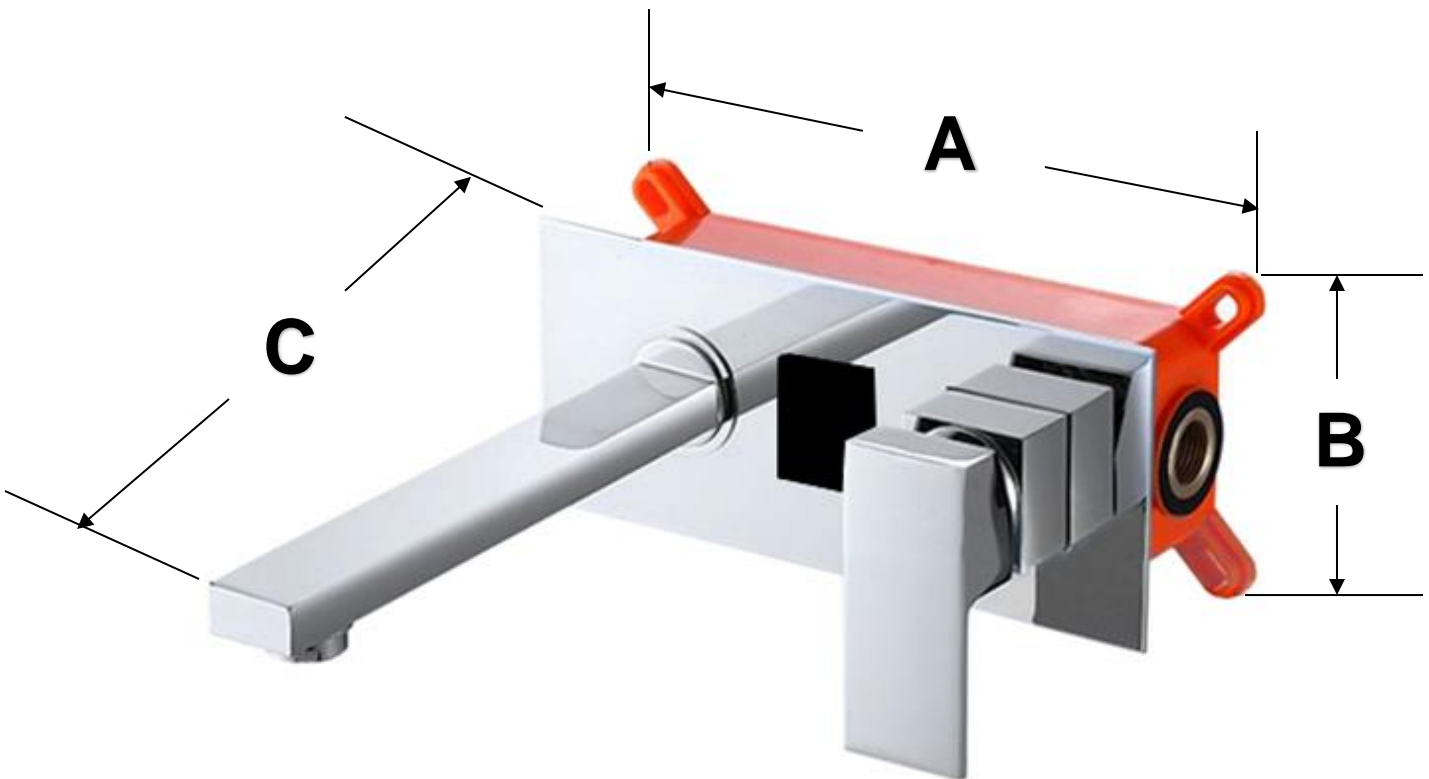

WaterMix

Dimensiones Especificas de Llaves para Agua, WaterMix

Clave	A mm	B mm	C mm
MXWMX-001	220	100	200