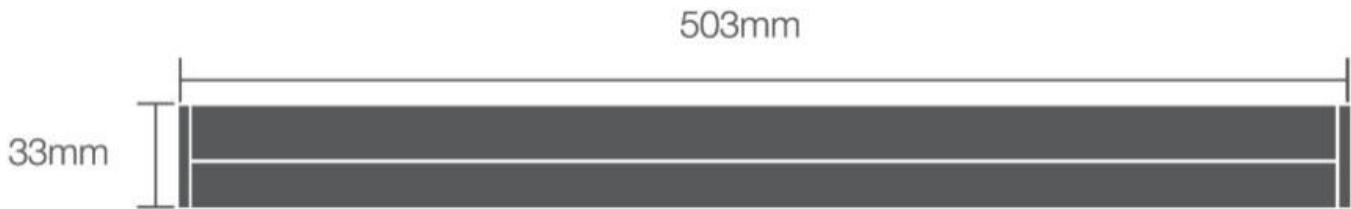

Dimensiones Específicas de la Lámpara de LEDS Tubular T8, LampTub en mm.

Clave	A	B
MXLTU-001/009	500	33

Versión de Corrección	Nombre del Autor	Descripción del Error	Descripción de la Corrección	Vo.Bo. Supervisor
V1	Patricia Pedraza	Ficha Nueva	Ninguna	Jessica Lorenzo